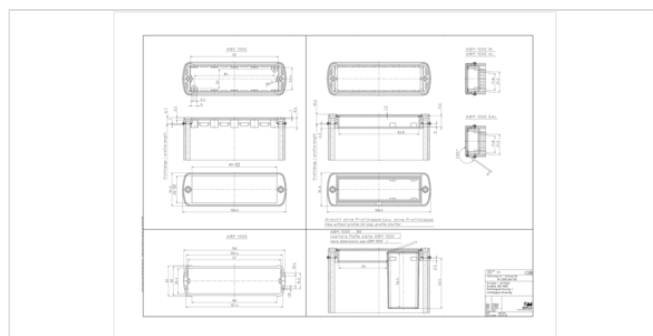

Чертеж продукции