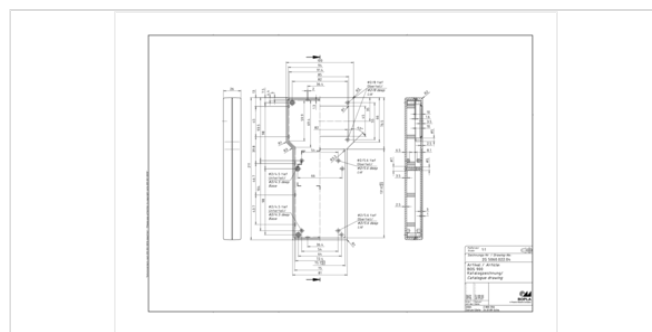

Размеры

Размеры

211 x 100 x 26 мм

Чертеж продукции

Пожалуйста, учтите следующее!

Для выравнивания давлений при изменении температур и исключения появления в связи с этим повышенной влажности внутри корпуса мы Вам рекомендуем использовать элементы для выравнивания давления .