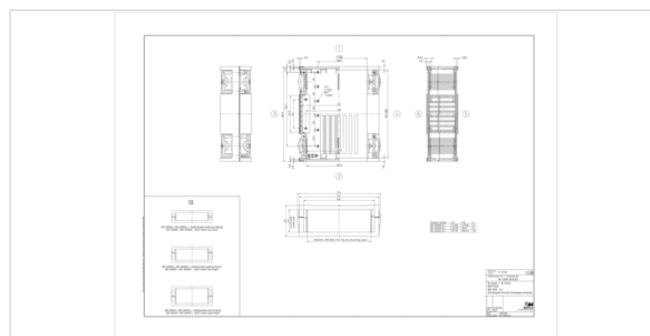

Размеры

Размеры

174 x 196.9 x 49.96 мм

U

3

HP

6

Чертеж продукции