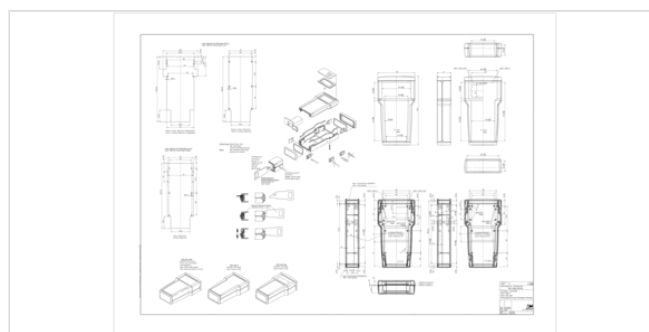

Чертеж продукции