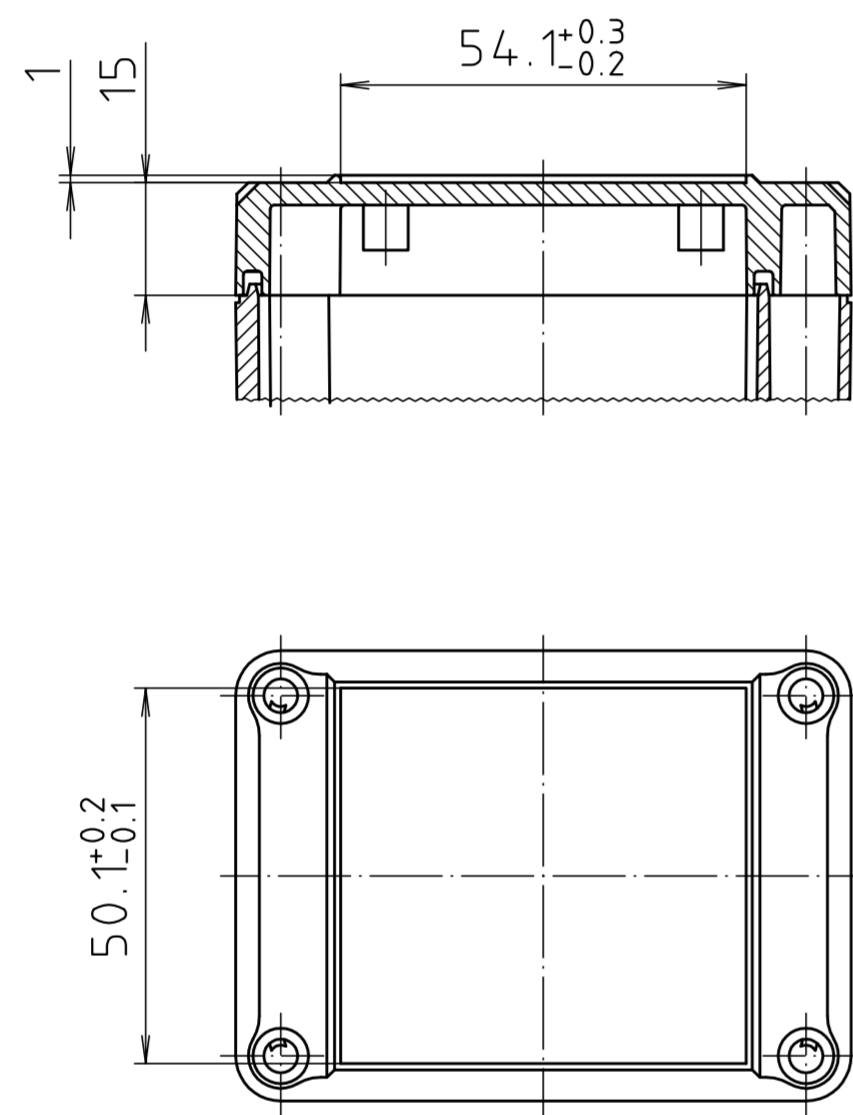

Ausführung EM/ET 207 F-LP/ type EM/ET 207 F-LP

Maßstab/ Scale:	1:1	
Zeichnungs-Nr. / Drawing-No.:	1G 5145.028.04	
Artikel / Article:	EM/ET 207-LP	
	EM/ET 207 F-LP	
	Katalogzeichnung / Catalogue drawing	
A.Nr./ Art.-No.:	274.2	
Datum/ Date:	08.01.93	
DISK:	2 500 874	
Datum/Date:	02.07.92 OK	