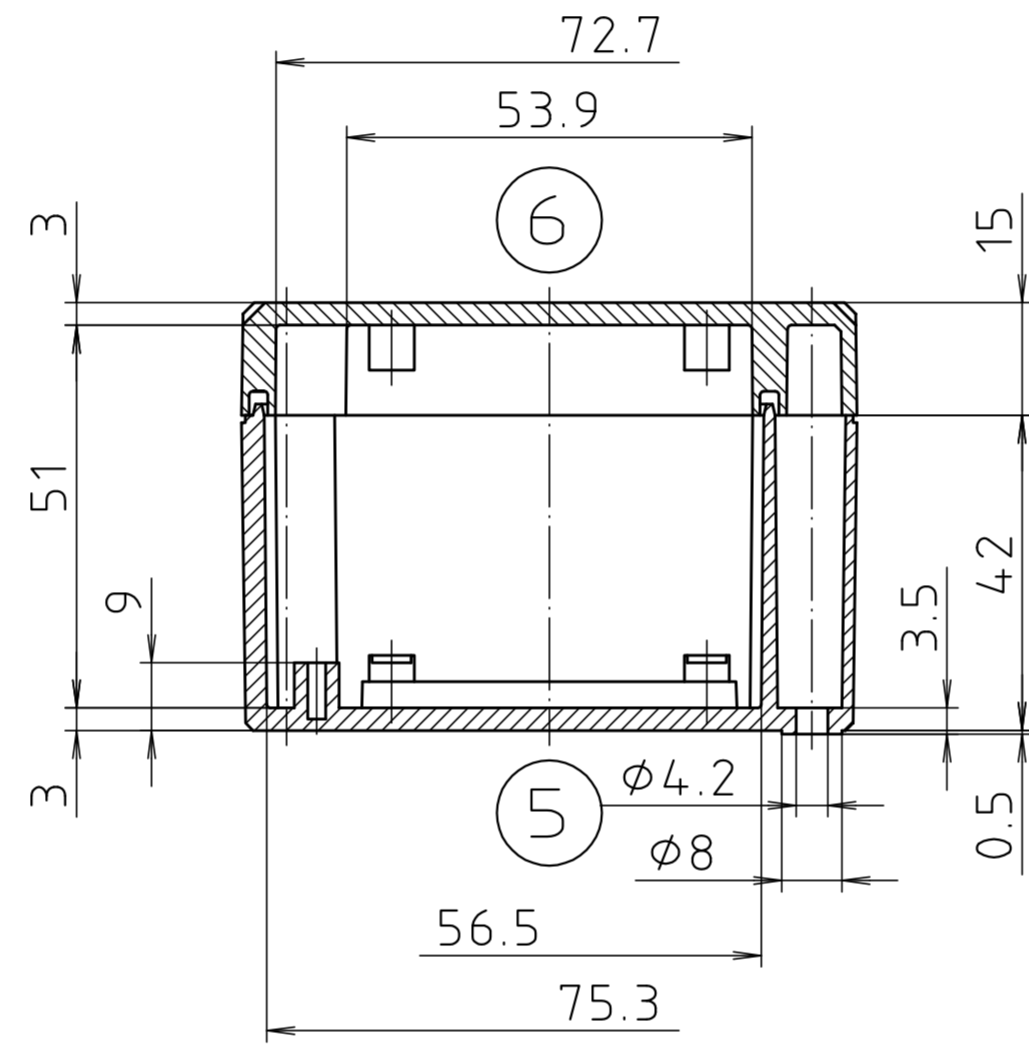

Ausführung EM/ET 207 F-LP/ type EM/ET 207 F-LP

Maßstab/ Scale:	1:1	
Zeichnungs-Nr. / Drawing-No.:	1G 5145.028.04	
Artikel / Article:	EM/ET 207-LP	
	EM/ET 207 F-LP	
	Katalogzeichnung / Catalogue drawing	
A.Nr./ Art.-No.:	274.2	
Datum/ Date:	08.01.93	
DISK:	2 500 874	
Datum/Date:	02.07.92 OK	