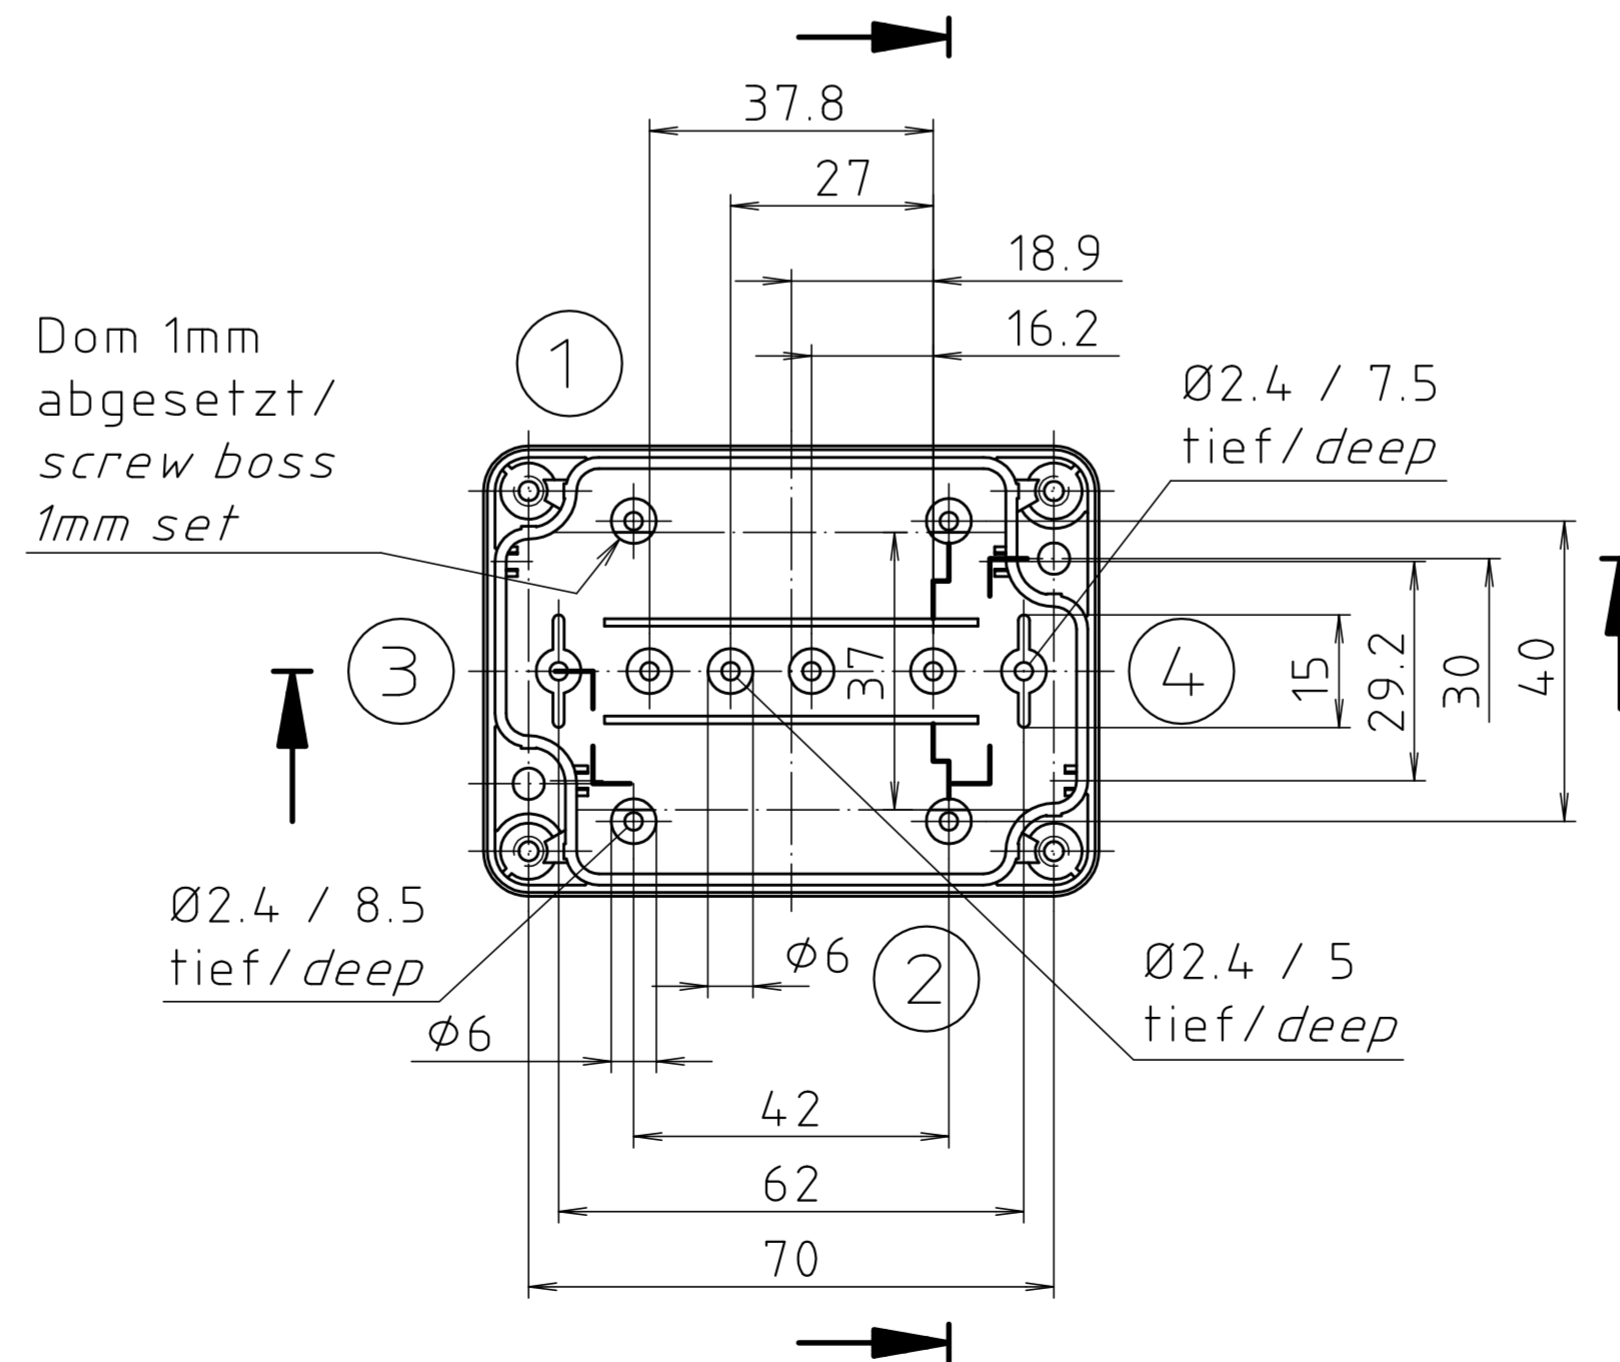

Ausführung EM/ET 207 F-LP/ type EM/ET 207 F-LP

Maßstab/ Scale:	1:1	
Zeichnungs-Nr. / Drawing-No.:	1G 5145.028.04	
Artikel / Article:	EM/ET 207-LP	
	EM/ET 207 F-LP	
	Katalogzeichnung / Catalogue drawing	
A.Nr./ Art.-No.:	274.2	
Datum/ Date:	08.01.93	
DISK:	2 500 874	
Datum/Date:	02.07.92 OK	