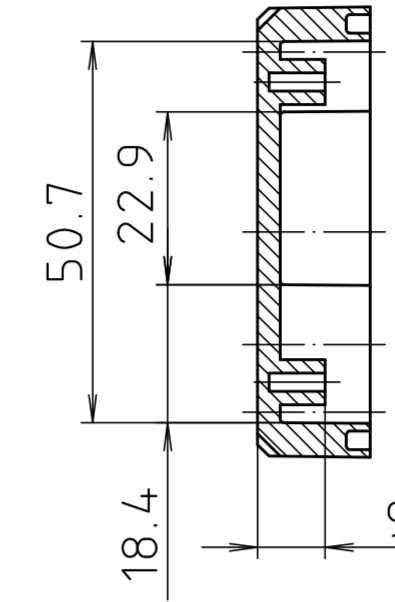

Ausführung EM/ET 207 F-LP/ type EM/ET 207 F-LP

Maßstab/ Scale:	1:1	
Zeichnungs-Nr. / Drawing-No.:	1G 5145.028.04	
Artikel / Article:	EM/ET 207-LP	
	EM/ET 207 F-LP	
	Katalogzeichnung / Catalogue drawing	
A.Nr./ Art.-No.:	274.2	
Datum/ Date:	08.01.93	
DISK:	2 500 874	
Datum/Date:	02.07.92 OK	