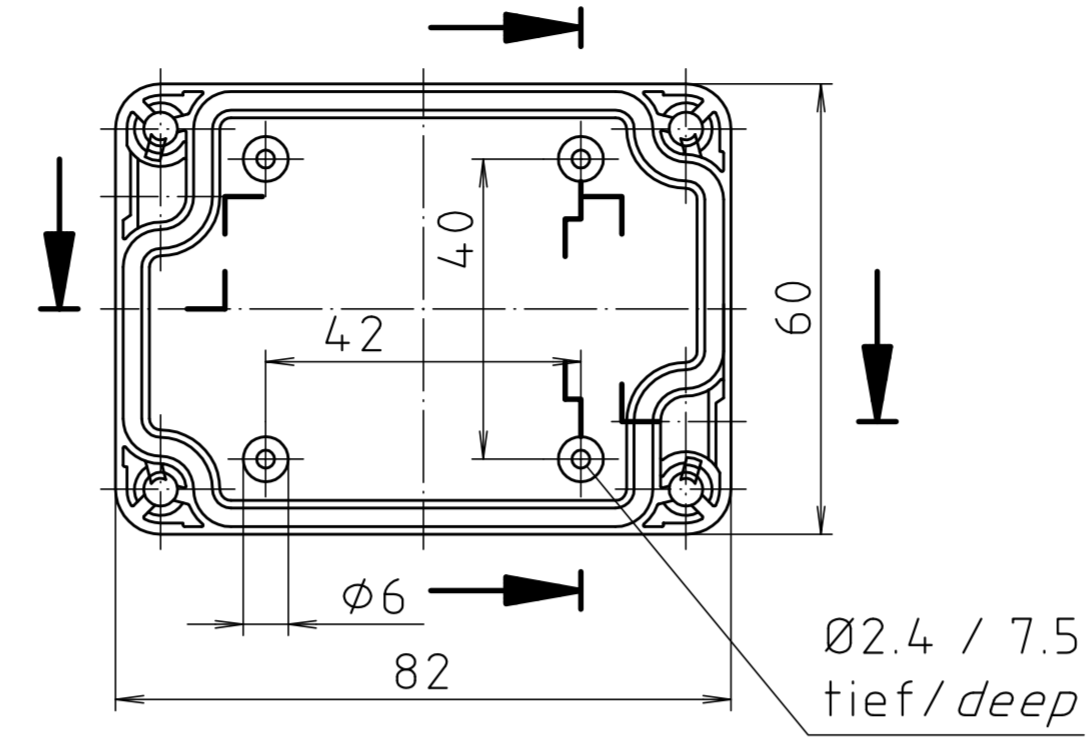

Ausführung EM/ET 207 F-LP/ type EM/ET 207 F-LP

Maßstab/ Scale:	1:1	
Zeichnungs-Nr. / Drawing-No.:	1G 5145.028.04	
Artikel / Article:	EM/ET 207-LP	
	EM/ET 207 F-LP	
	Katalogzeichnung / Catalogue drawing	
A.Nr./ Art.-No.:	274.2	
Datum/ Date:	08.01.93	
DISK:	2 500 874	
Datum/Date:	02.07.92 OK	