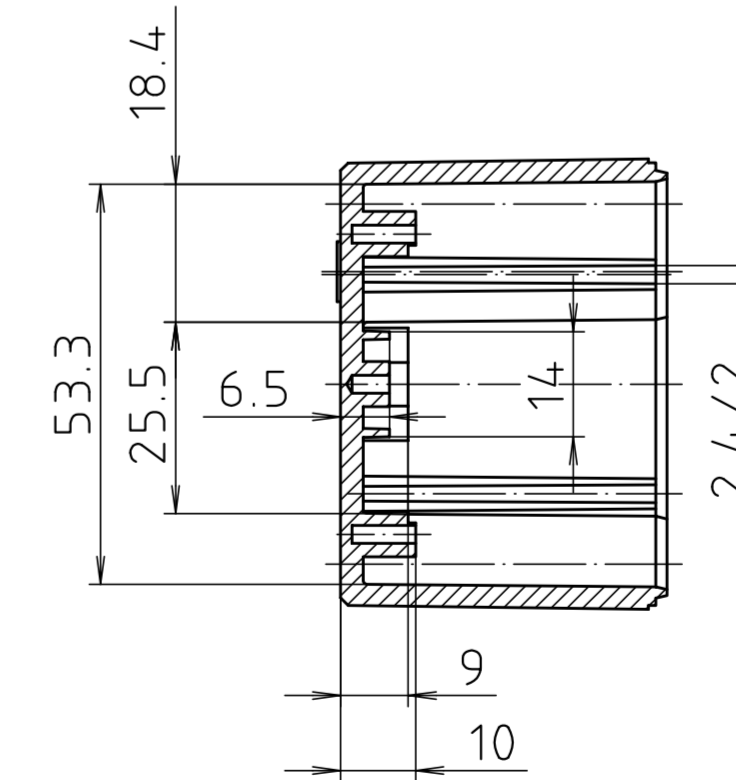

Ausführung EM/ET 207 F-LP/ type EM/ET 207 F-LP

Maßstab/ Scale:	1:1	
Zeichnungs-Nr. / Drawing-No.:	1G 5145.028.04	
Artikel / Article:	EM/ET 207-LP	
	EM/ET 207 F-LP	
	Katalogzeichnung / Catalogue drawing	
A.Nr./ Art.-No.:	274.2	
Datum/ Date:	08.01.93	
DISK:	2 500 874	
Datum/Date:	02.07.92 OK	