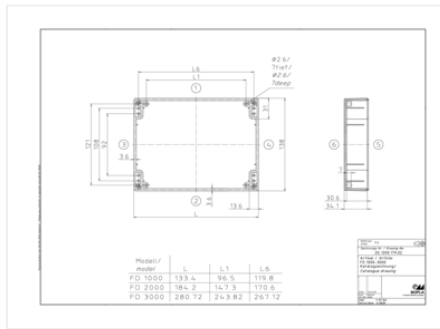

Размеры

Размеры

280.72 x 138 x 34.1 мм

U

3

НР

49

Чертеж продукции