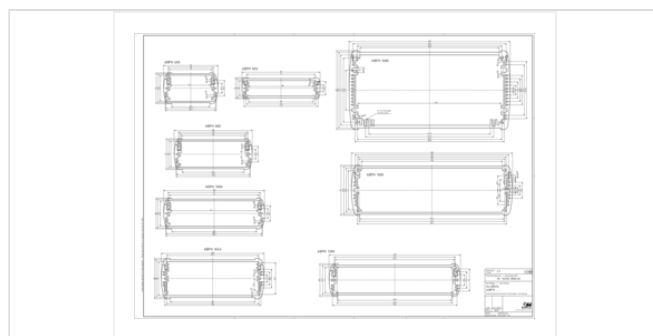

Чертеж продукции

Пожалуйста, учтите следующее!

Для выравнивания давлений при изменении температур и исключения появления в связи с этим повышенной влажности внутри корпуса мы Вам рекомендуем использовать элементы для выравнивания давления .

» Дальнейшая информация

Техническая документация / Загрузки

Технические чертежи

Product information