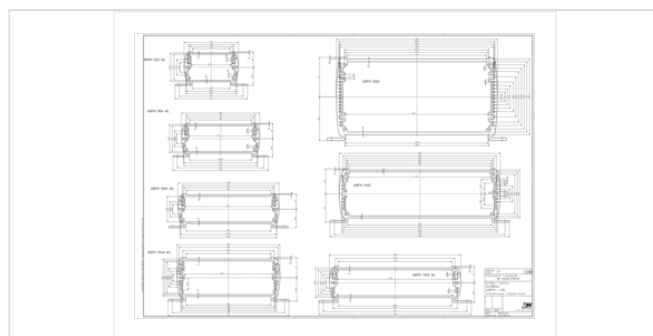

Объём поставки

профиль корпуса, из 2 частей, включая уплотнение профиля

Указание

«С» соответствует длине профиля. Специальные длины по запросу.

Размеры

Размеры

106 x 32 x 150 мм

Чертеж продукции