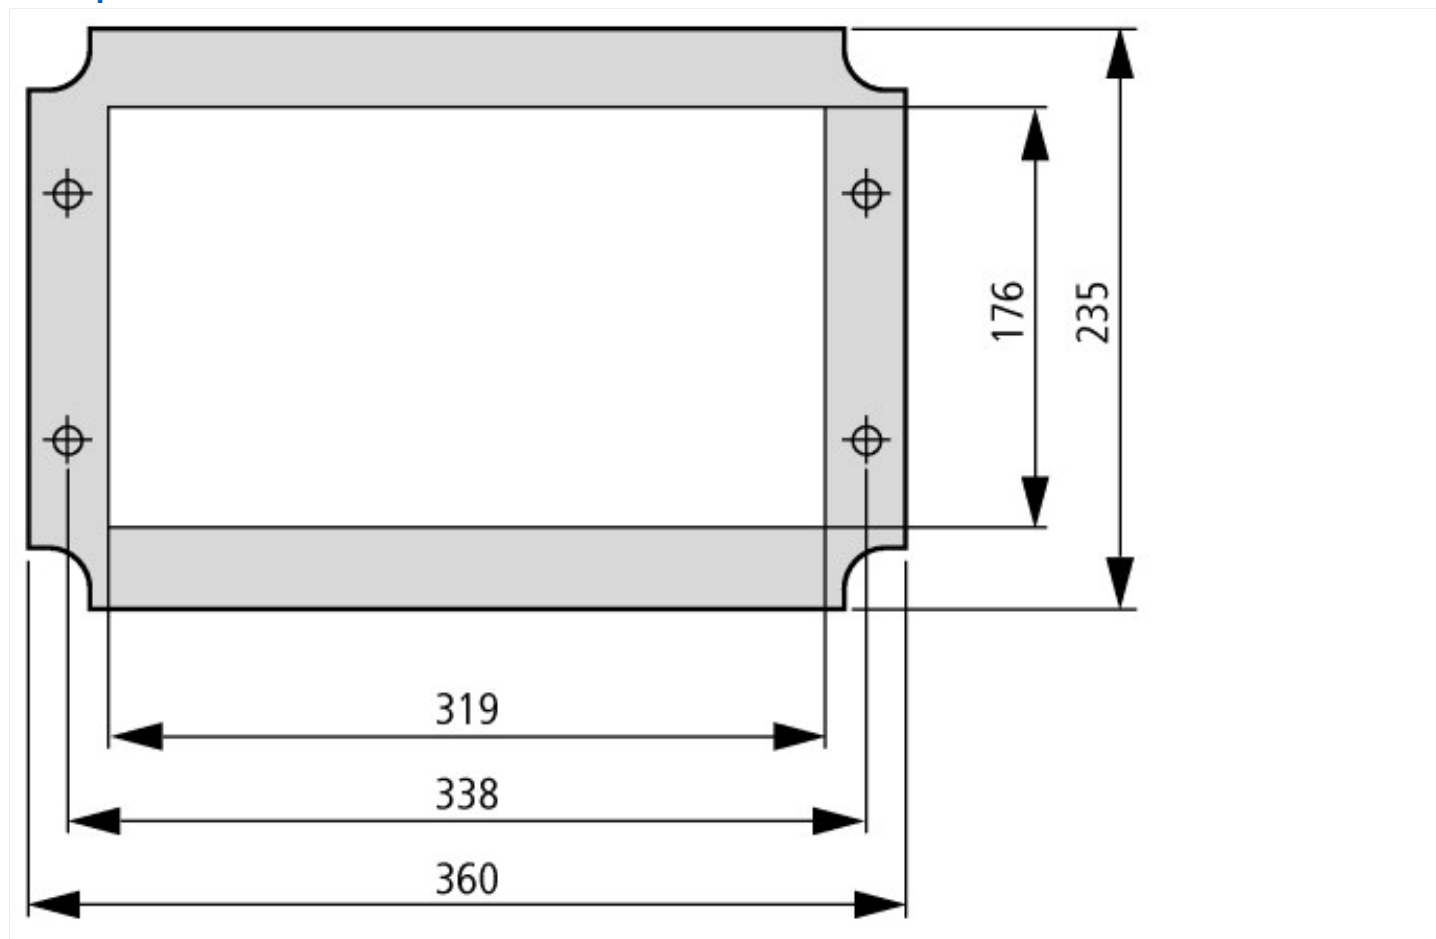

**Технические характеристики согласно ETIM 7.0**

Cabinet enclosures (EG000011) / Component for installation (switchgear cabinet) (EC002620)			
Электротехника, электроника, системы автоматизации / Шкафы, стойки, корпуса, пульты для электротехнического оборудования / Elements for switching cabinet, housing, rack / Component for installation (electrical cabinet) (ecl@ss10.0.1-27-18-28-11 [ACN627011])			
Model			Other
Suitable for enclosure building width		mm	0
Suitable for enclosure building height		mm	0
Suitable for enclosure building depth		mm	0
Width		mm	375
Height		mm	250
Depth		mm	10
Max. load capacity		kg	0
Material			Plastic
Colour			Grey
RAL-number			7035

## Размеры