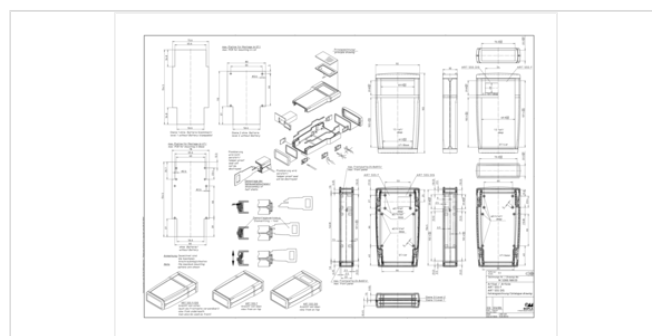

Чертеж продукции