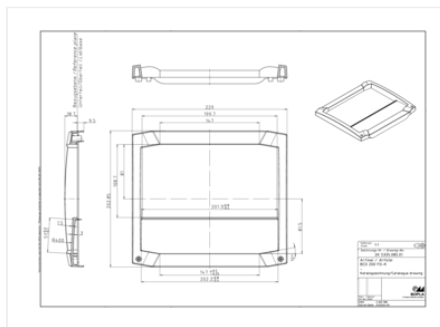

1 передняя рама с кожухом клеммного отсека, винты, крышки покрытия винтов

Размеры

Размеры

229 x 202.85 x 18.7 мм

Чертеж продукции

Пожалуйста, учтите следующее!

Для выравнивания давлений при изменении температур и исключения появления в связи с этим повышенной влажности внутри корпуса мы Вам рекомендуем использовать элементы для выравнивания давления .

» Дальнейшая информация

Техническая документация / Загрузки

Технические чертежи

Трёхмерные (3D) данные изделия в формате STEP: Необходимо зарегистрироваться

Чертеж для механической обработки: 20201224 BCD-200-FO-K-7024-G.dxf (751.6 кБ)