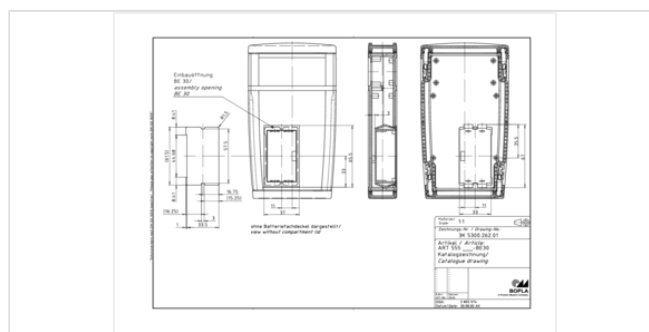

Чертеж продукции