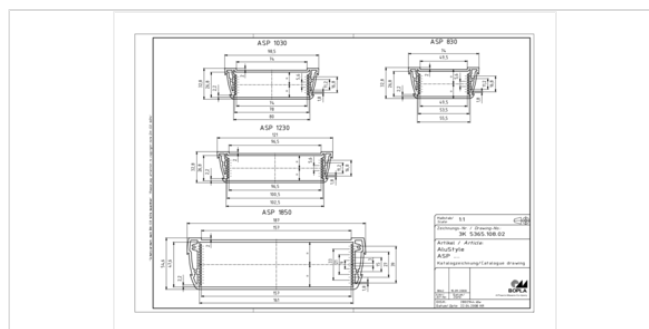

уплотнение (термоэластопласт);

детали см. в Технических данных

Объём поставки

профиль корпуса

Указание

«С» соответствует длине профиля. Специальные длины по запросу.

Пожалуйста, учтите следующее!

Для выравнивания давлений при изменении температур и исключения появления в связи с этим повышенной влажности внутри корпуса мы Вам рекомендуем использовать элементы для выравнивания давления .

» Дальнейшая информация

Размеры

Размеры

187 x 54.6 x 150 мм

Чертеж продукции

Технические чертежи

Трёхмерные (3D) данные изделия в формате STEP: Необходимо зарегистрироваться

Чертеж для механической обработки: 94142150 ASP-1850-0150-7024-G.dxf (407.0 кБ)