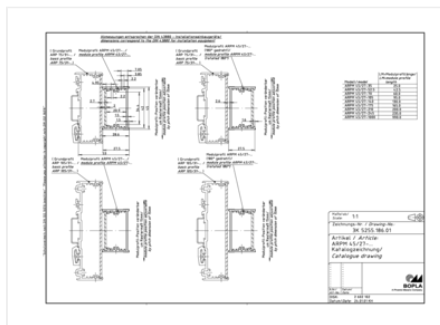

Класс защиты

IP 40

Материал корпуса

Прессованные профили: Al Mg Si 0,5, анодированные; профильные колпачки: полиамид 6,6-FR; детали см. в Технических данных

Объём поставки

Профиль модуля

Указание

«С» соответствует длине профиля, специальные длины и вспомогательные элементы для крепления модулей для частичного монтажа модулей - по запросу. Модульные крышки - в дополнительной оснастке

Размеры

Размеры

28.1 x 45 x 60 мм

Чертеж продукции

Пожалуйста, учтите следующее!

Для выравнивания давлений при изменении температур и исключения появления в связи с этим повышенной влажности внутри корпуса мы Вам рекомендуем использовать элементы для выравнивания давления .