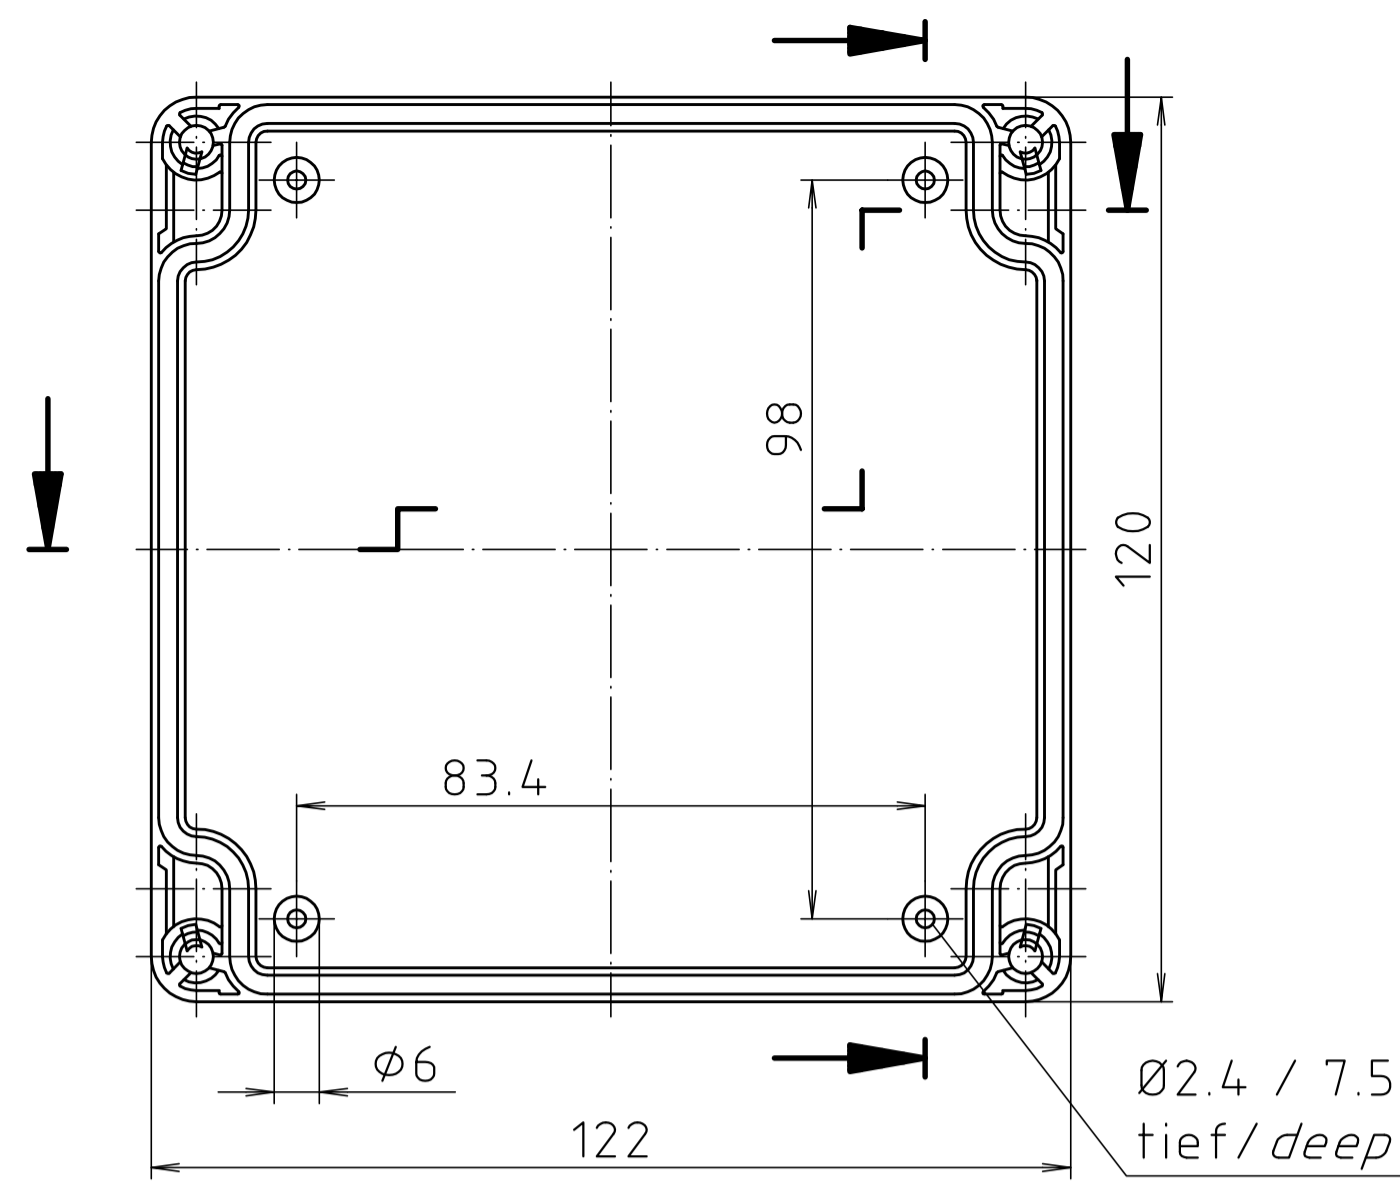

Ausführung EM/ET 227 F/
type EM/ET 227 F

Maßstab/ Scale:	1:1									
Zeichnungs-Nr. / Drawing-No.:	1K 5145.069.05									
Artikel / Article:	EM/ET 227 EM/ET 227 F									
Katalogzeichnung/Catalogue drawing										
<table border="1"> <tr> <td>3633</td> <td>22.08.02</td> </tr> <tr> <td>7805</td> <td>01.03.93</td> </tr> <tr> <td>2742</td> <td>25.01.93</td> </tr> <tr> <td>2722</td> <td>08.01.93</td> </tr> </table>	3633	22.08.02	7805	01.03.93	2742	25.01.93	2722	08.01.93		
3633	22.08.02									
7805	01.03.93									
2742	25.01.93									
2722	08.01.93									
A Nr / Art.-No.:	Datum/ Date:									
DISK:	2 500 984									
Datum/Date:	05.01.93 SM									