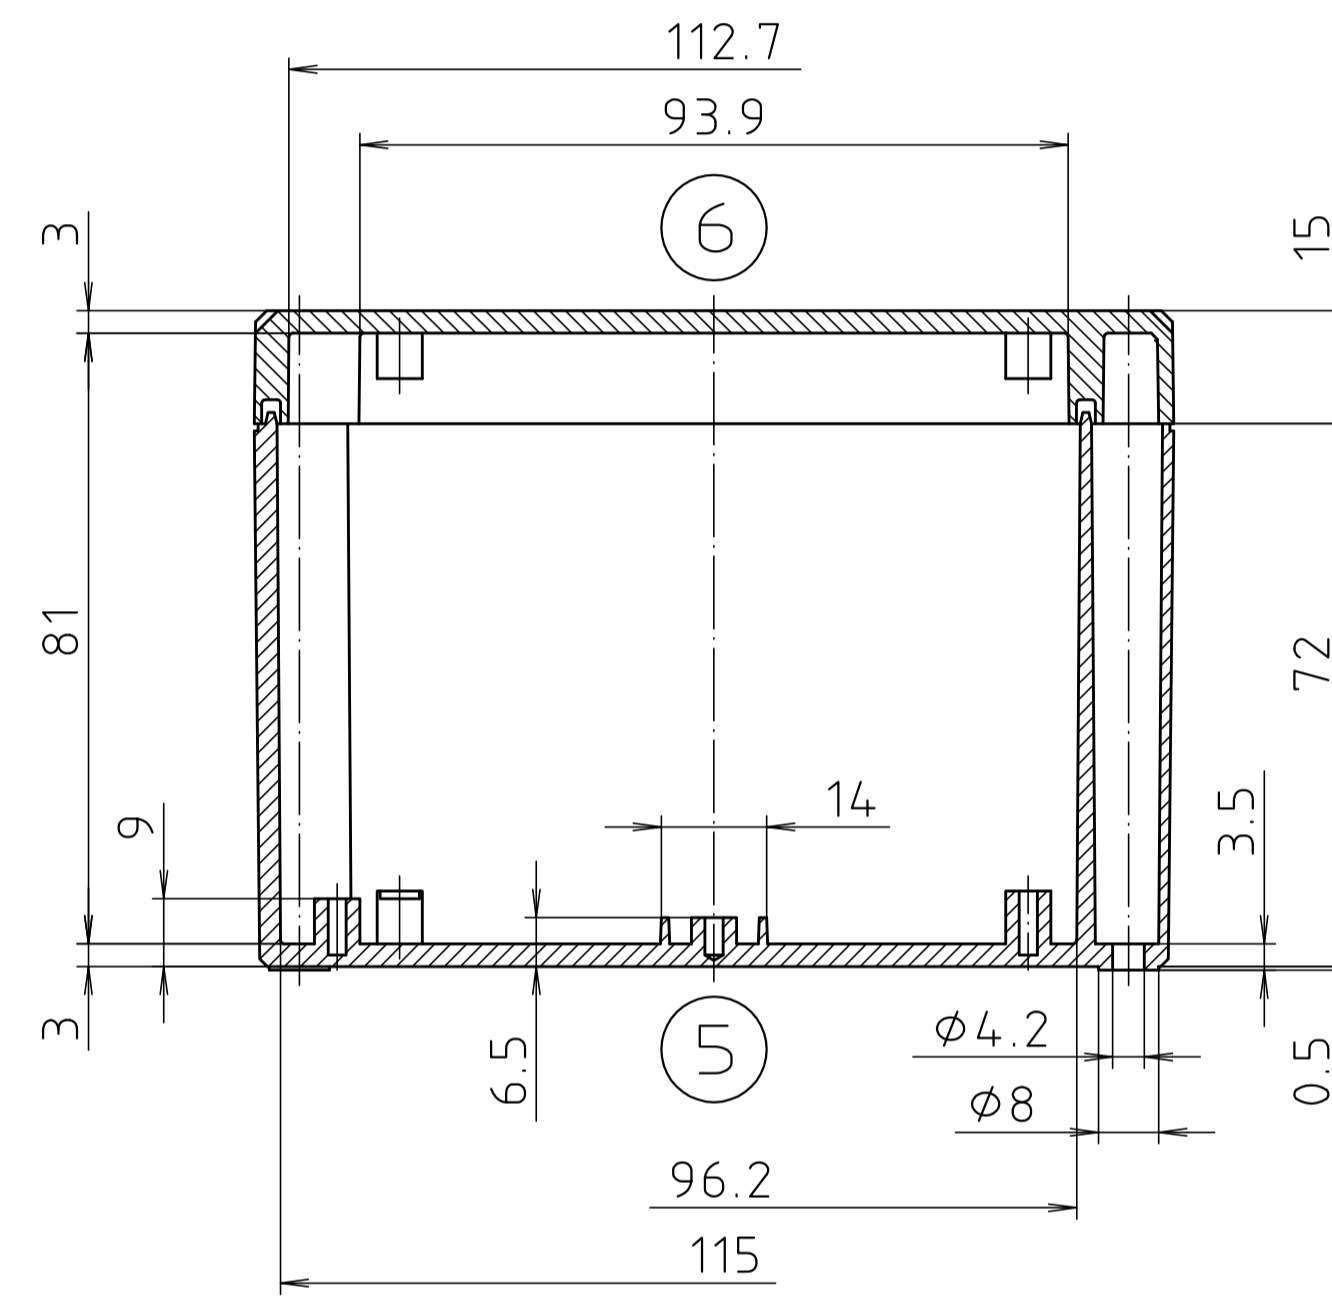

Ausführung EM/ET 227 F/
type EM/ET 227 F

Maßstab/ Scale:	1:1									
Zeichnungs-Nr. / Drawing-No.:	1K 5145.069.05									
Artikel / Article:	EM/ET 227 EM/ET 227 F									
Katalogzeichnung/Catalogue drawing										
<table border="1"> <tr> <td>3633</td> <td>22.08.02</td> </tr> <tr> <td>7805</td> <td>01.03.93</td> </tr> <tr> <td>2742</td> <td>25.01.93</td> </tr> <tr> <td>2722</td> <td>08.01.93</td> </tr> </table>	3633	22.08.02	7805	01.03.93	2742	25.01.93	2722	08.01.93		
3633	22.08.02									
7805	01.03.93									
2742	25.01.93									
2722	08.01.93									
A Nr / Art.-No.:	Datum/ Date:									
DISK:	2 500 984									
Datum/Date:	05.01.93 SM									