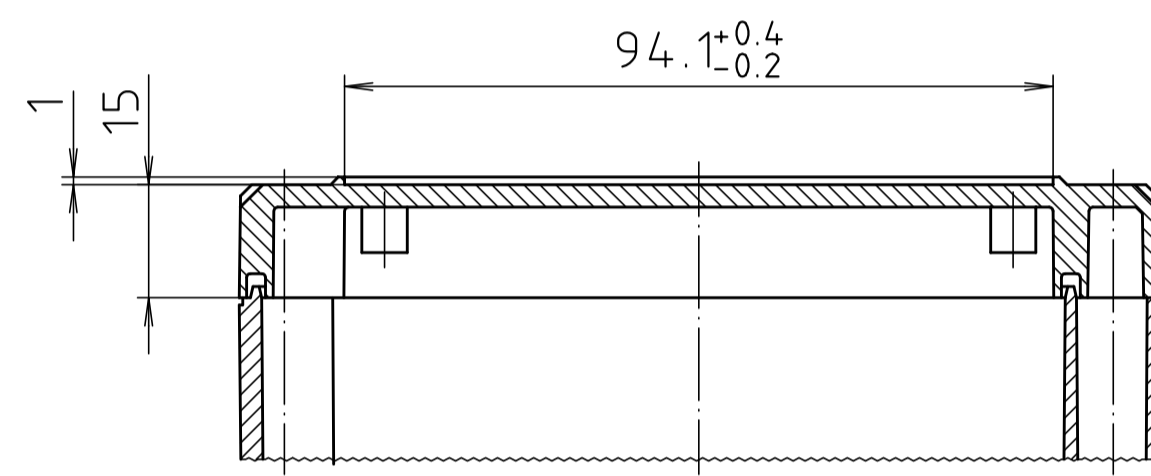

Ausführung EM/ET 227 F/
type EM/ET 227 F

Maßstab/ Scale:	1:1									
Zeichnungs-Nr. / Drawing-No.:	1K 5145.069.05									
Artikel / Article:	EM/ET 227 EM/ET 227 F									
Katalogzeichnung/Catalogue drawing										
<table border="1"> <tr> <td>3633</td> <td>22.08.02</td> </tr> <tr> <td>7805</td> <td>01.03.93</td> </tr> <tr> <td>2742</td> <td>25.01.93</td> </tr> <tr> <td>2722</td> <td>08.01.93</td> </tr> </table>	3633	22.08.02	7805	01.03.93	2742	25.01.93	2722	08.01.93		
3633	22.08.02									
7805	01.03.93									
2742	25.01.93									
2722	08.01.93									
A Nr / Art.-No.:	Datum/ Date:									
DISK:	2 500 984									
Datum/Date:	05.01.93 SM									