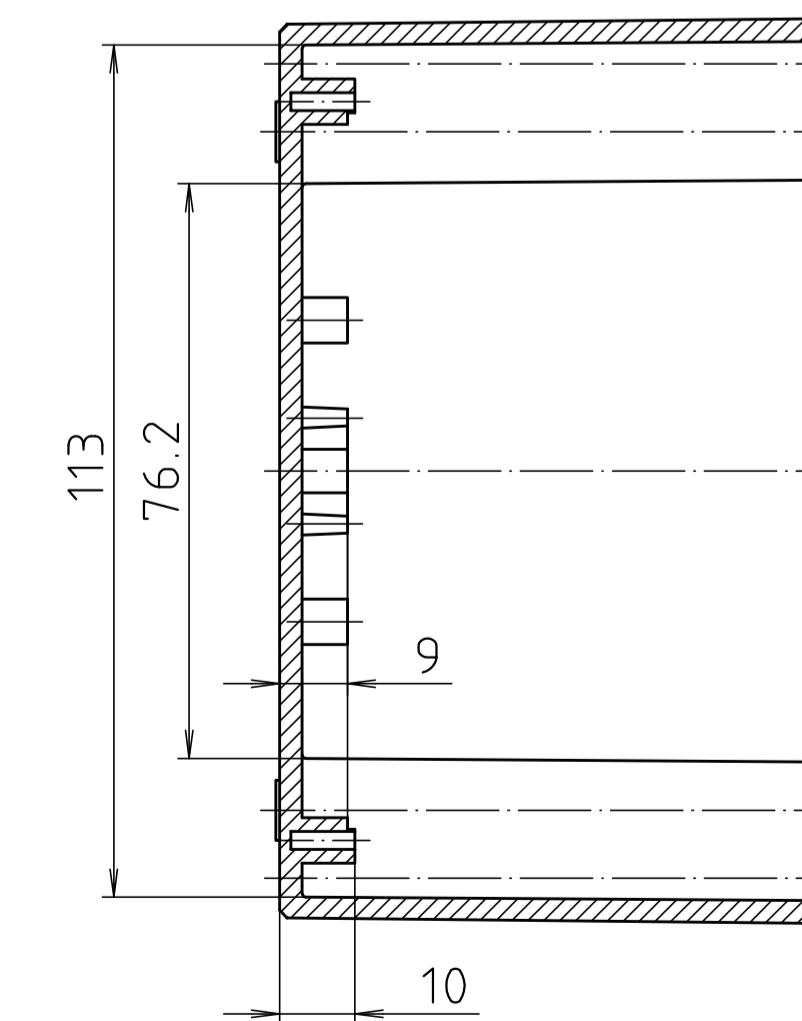

Ausführung EM/ET 227 F/
type EM/ET 227 F

Maßstab/ Scale:	1:1									
Zeichnungs-Nr. / Drawing-No.:	1K 5145.069.05									
Artikel / Article:	EM/ET 227 EM/ET 227 F									
Katalogzeichnung/Catalogue drawing										
<table border="1"> <tr> <td>3633</td> <td>22.08.02</td> </tr> <tr> <td>7805</td> <td>01.03.93</td> </tr> <tr> <td>2742</td> <td>25.01.93</td> </tr> <tr> <td>2722</td> <td>08.01.93</td> </tr> </table>	3633	22.08.02	7805	01.03.93	2742	25.01.93	2722	08.01.93		
3633	22.08.02									
7805	01.03.93									
2742	25.01.93									
2722	08.01.93									
A Nr / Art.-No.:	Datum/ Date:									
DISK:	2 500 984									
Datum/Date:	05.01.93 SM									