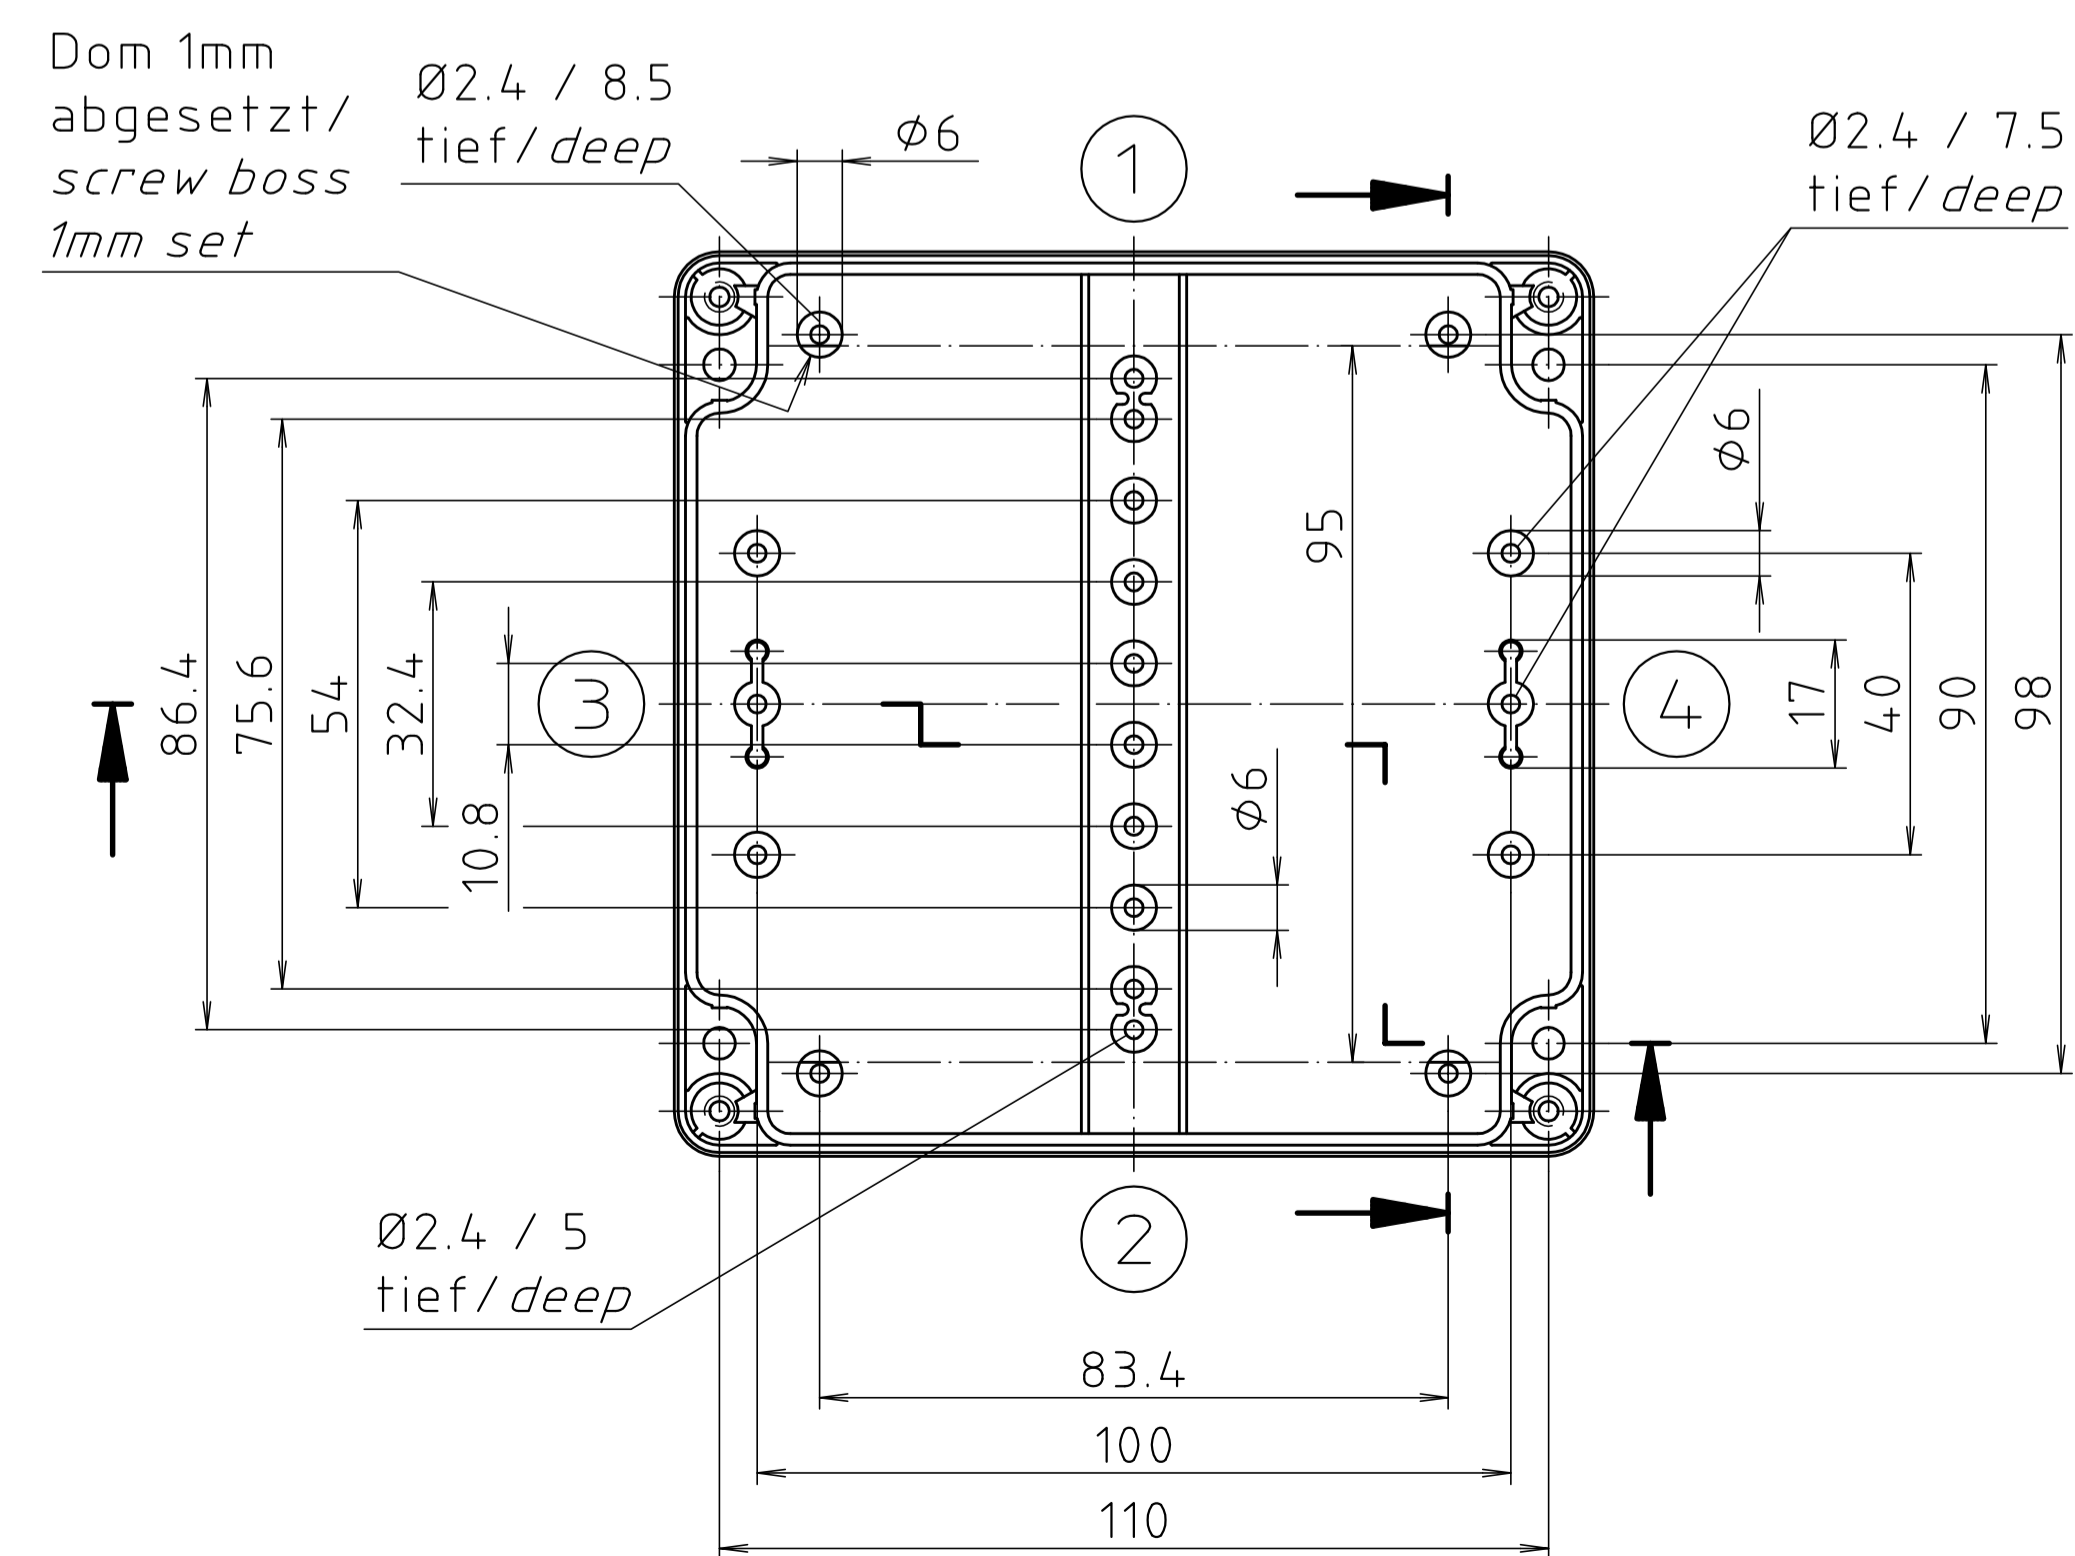

Ausführung EM/ET 227 F/
type EM/ET 227 F

Maßstab/ Scale:	1:1									
Zeichnungs-Nr. / Drawing-No.:	1K 5145.069.05									
Artikel / Article:	EM/ET 227 EM/ET 227 F									
Katalogzeichnung/Catalogue drawing										
<table border="1"> <tr> <td>3633</td> <td>22.08.02</td> </tr> <tr> <td>7805</td> <td>01.03.93</td> </tr> <tr> <td>2742</td> <td>25.01.93</td> </tr> <tr> <td>2722</td> <td>08.01.93</td> </tr> </table>	3633	22.08.02	7805	01.03.93	2742	25.01.93	2722	08.01.93		
3633	22.08.02									
7805	01.03.93									
2742	25.01.93									
2722	08.01.93									
A Nr / Art.-No.:	Datum/ Date:									
DISK:	2 500 984									
Datum/Date:	05.01.93 SM									