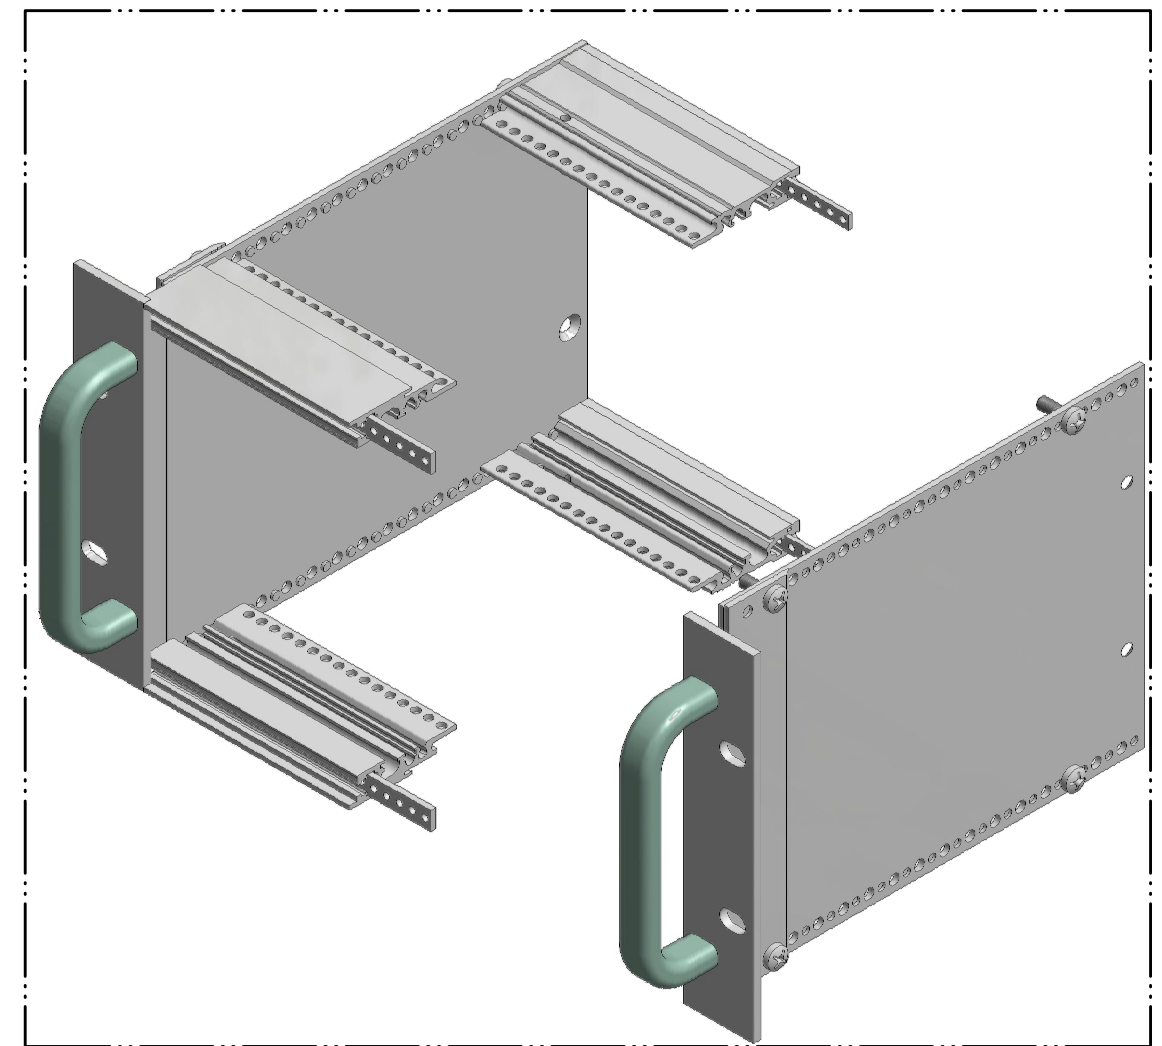

Modell / model	HE / U	a	b	c	d	e
GR 00200	2	63	29	55	12	8
GR 00300	3	96	29	88	12	8
GR 00600	6	245	39	235	15	10

Maßstab / Scale:	1:1	
Zeichnungs-Nr. / Drawing-No.:		
3G 5045.449.03		
Artikel / Article:		
Interzoll		
BGT Griff GR 00 . 00		
<i>BGT Handle GR 00 . 00</i>		
Katalogzeichnung / Catalogue drawing		
4 086 3154	07.03.2014 29.03.1995	 BOPLA <small>A Phoenix Mecano Company</small>
A.Nr / Alt-No.:	Datum / Date:	
DISK:		2 900 457
Datum / Date:		26.05.89 SM