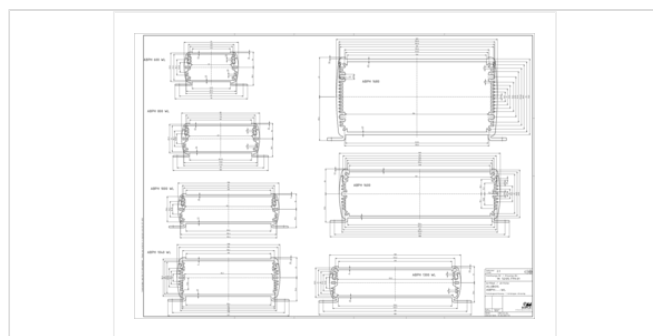

Чертеж продукции

Пожалуйста, учтите следующее!

Для выравнивания давлений при изменении температур и исключения появления в связи с этим повышенной влажности внутри корпуса мы Вам рекомендуем использовать элементы для выравнивания давления .

» Дальнейшая информация

Техническая документация / Загрузки

Технические чертежи

Product information