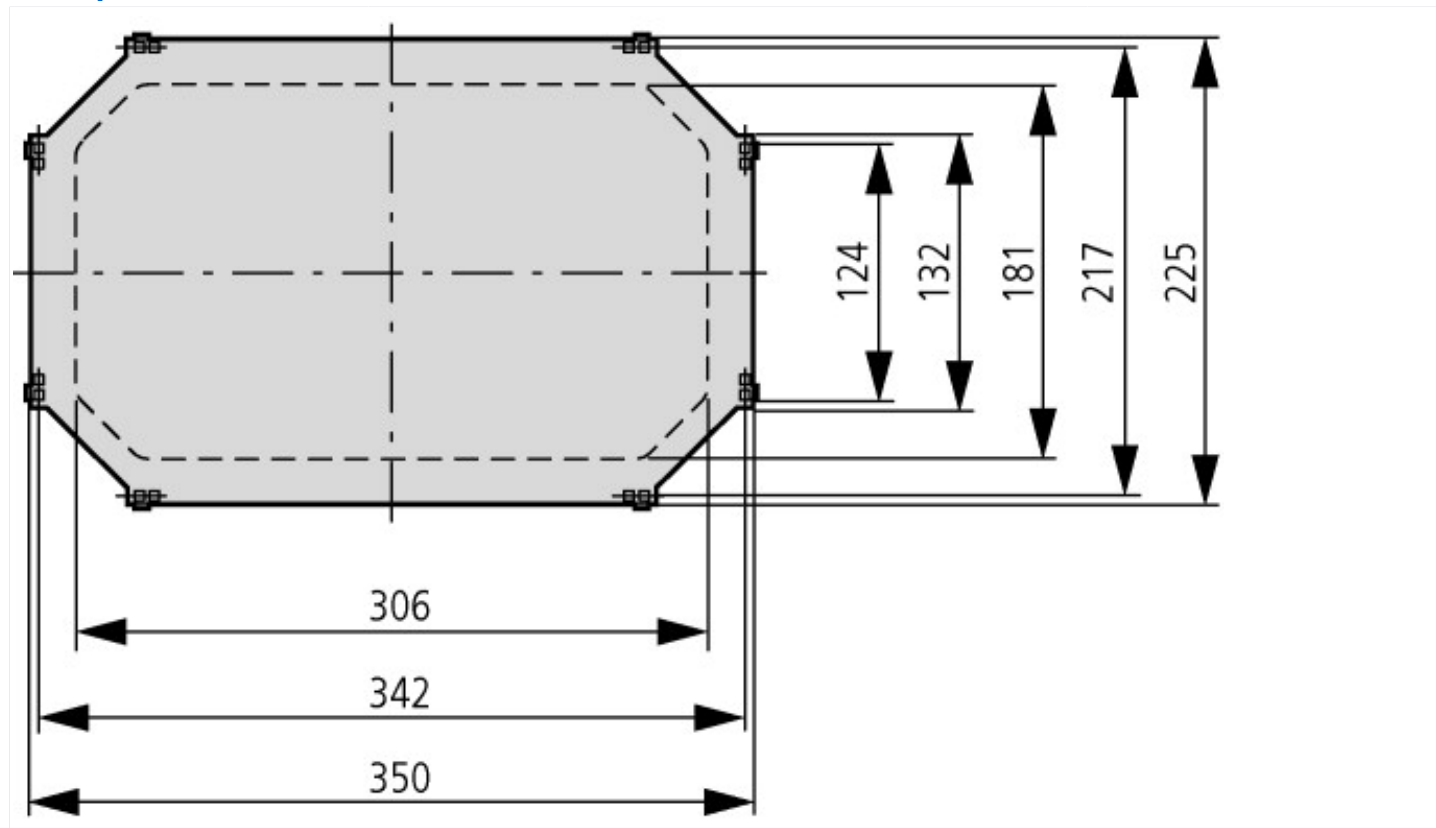

Дверь с прозрачной передней крышкой для CI43

Тип **T-CI43**
Каталог № **096206**

Программа поставок

			
Ассортимент			xEnergy Safety Ci
Основная функция			Базовый корпус
Функция продукции			Дополнительное оснащение для базового корпуса
Принадлежности			Двери
Отдельное устройство/законченное устройство			Модульная система
Описание			Увеличение глубины установки на 13,5 мм и наружной высоты на 16 мм Угол открывания двери 180° Возможность переустановки дверного упора слева, справа, вверху или внизу
Класс защиты			IP65
Исполнение двери			Прозрачный, дымчато-серый
Информация о комплекте поставки			Клеящая пленка для маркировки выреза Поставляется с крепежными винтами
Применяемое для			CI43..., D...-CI43 CI45..., D...-CI45

Технические характеристики согласно ETIM 7.0

Cabinet enclosures (EG000011) / Door/operating panel (switchgear cabinet) (EC000747)			
Электротехника, электроника, системы автоматизации / Шкафы, стойки, корпуса, пульты для электротехнического оборудования / Door (electrical cabinet) / Door/operating panel (enclosure) (ecl@ss10.0.1-27-18-22-04 [ACN614011])			
Model			Protective door
Version as glazed door			Yes
Version as door for disconnecting switch interlocking			No
Width		mm	350
Height		mm	225
Depth		mm	45
EMC-version			No
Material			Plastic
Surface finishing			Untreated
Colour			Other
Degree of protection (IP)			IP65
Degree of protection (NEMA)			Other

Размеры

Дополнительная информация о продуктах (ссылки)

http://www.eaton.eu/DE/ecm/idcplg?IdcService=GET_FILE&allowInterrupt=1&RevisionSelectionMethod=LatestReleased&noSaveAs=0&Renderii
Сертификат модели: xEnergy Safety Ci