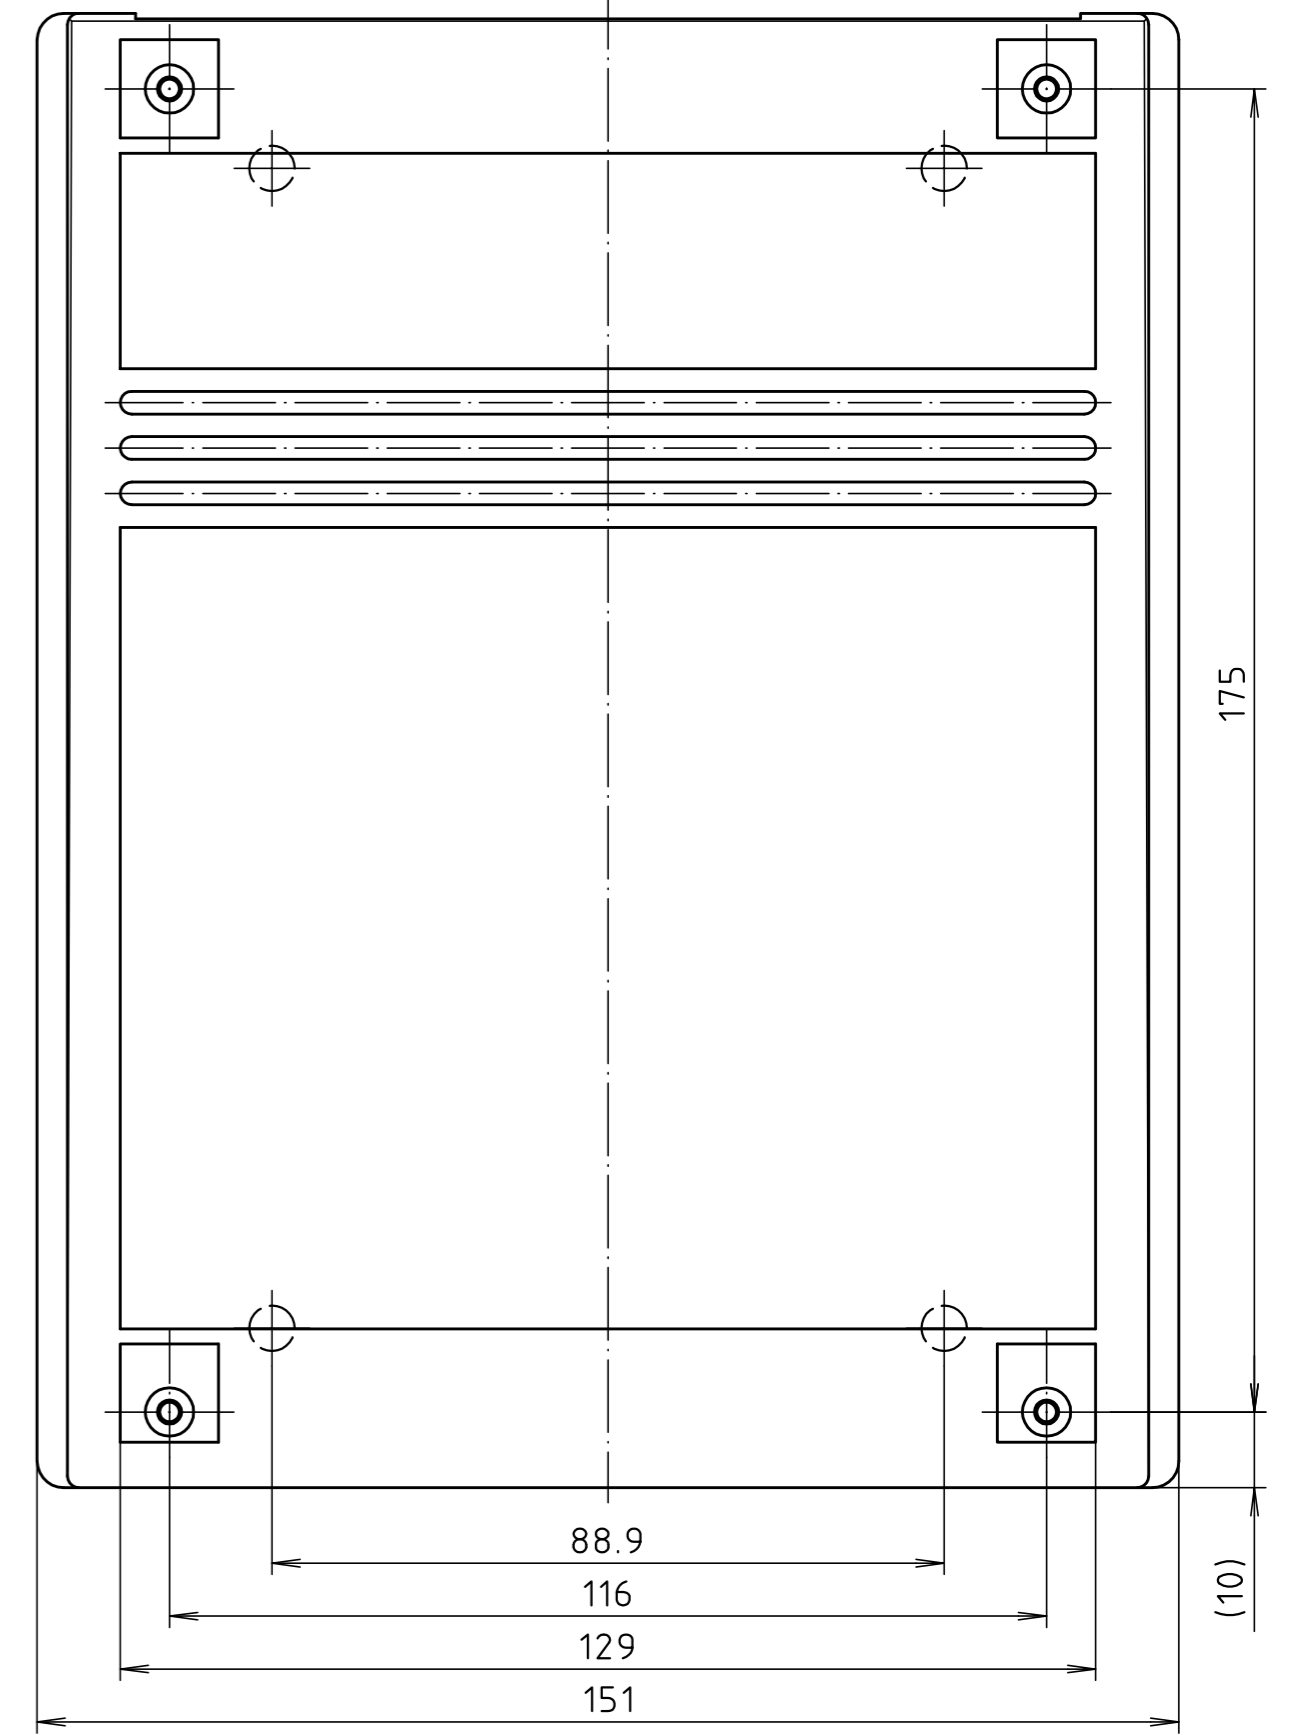

"Schutzvermerk nach DIN ISO 16016 beachten." "Please pay attention to copyright note DIN ISO 16016"

T 898 RO

T 898-F RO

Maßstab/  
Scale: 1:1

Zeichnungs-Nr. / Drawing-No.:  
2G 5150.009.02

Artikel / Article:  
T 898 RO  
T 898-F RO  
Katalogzeichnung / Catalogue drawing