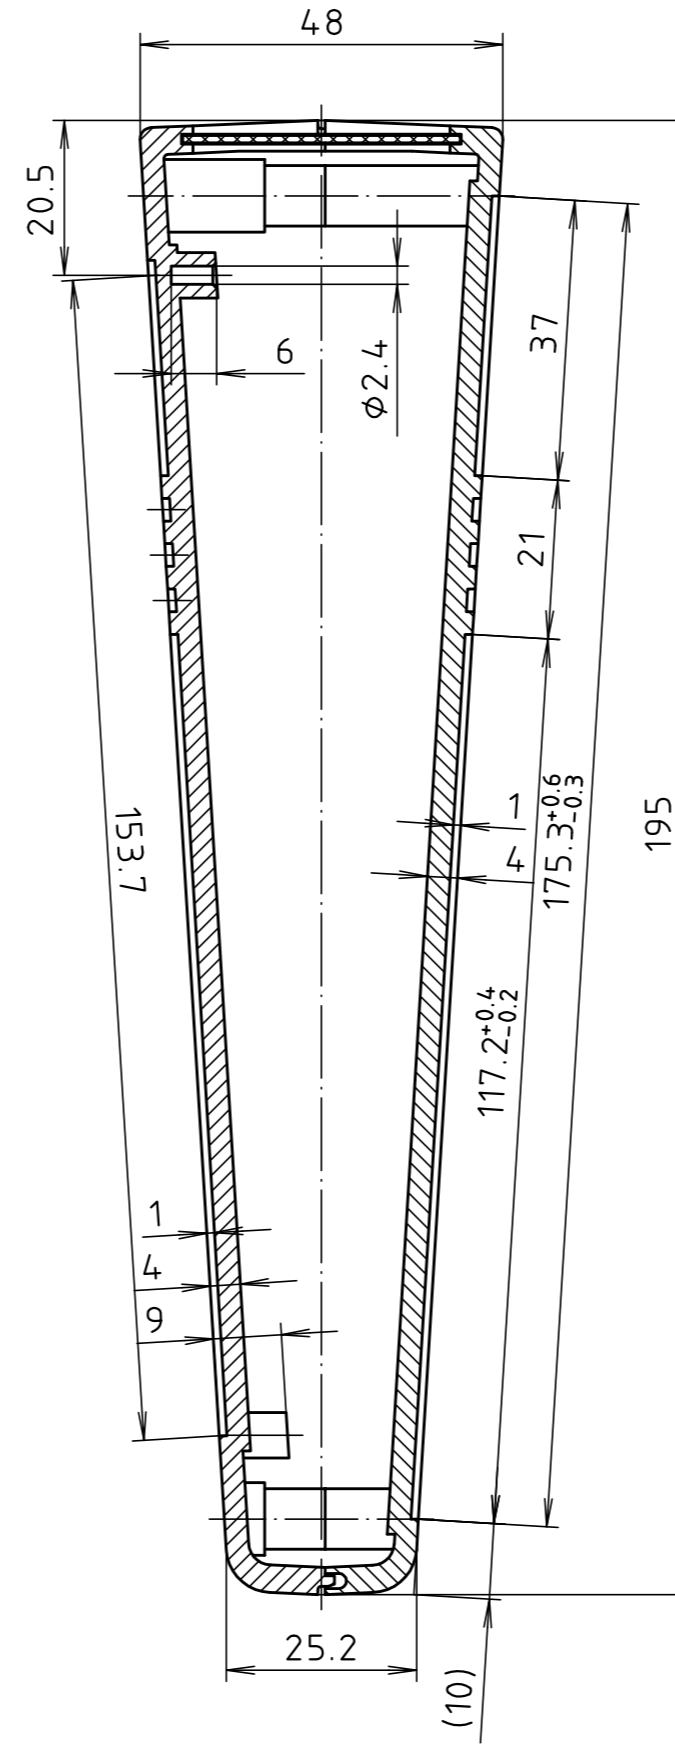

"Schutzvermerk nach DIN ISO 16016 beachten." "Please pay attention to copyright note DIN ISO 16016"

T 898 RO

T 898-F RO

Maßstab/  
Scale: 1:1

Zeichnungs-Nr. / Drawing-No.:  
2G 5150.009.02

Artikel / Article:  
T 898 RO  
T 898-F RO  
Katalogzeichnung / Catalogue drawing

3623 08.08.2002  
A.Nr./  
Alt-No.: Datum/  
Date:

DISK: 2 300 661  
Datum/Date: -