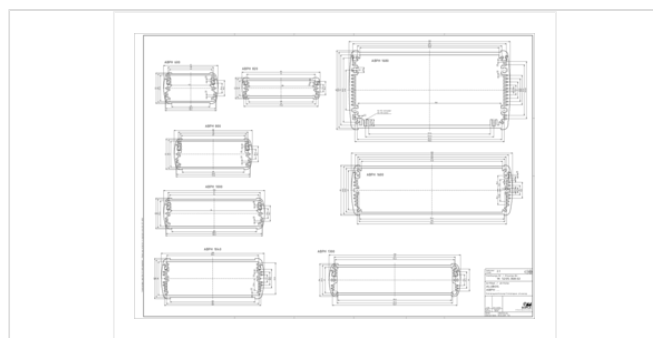

Объём поставки

профиль корпуса, из 2 частей, включая уплотнение профиля

Указание

«С» соответствует длине профиля. Специальные длины по запросу.

Размеры

Размеры

106 x 32 x 200 мм

Чертеж продукции