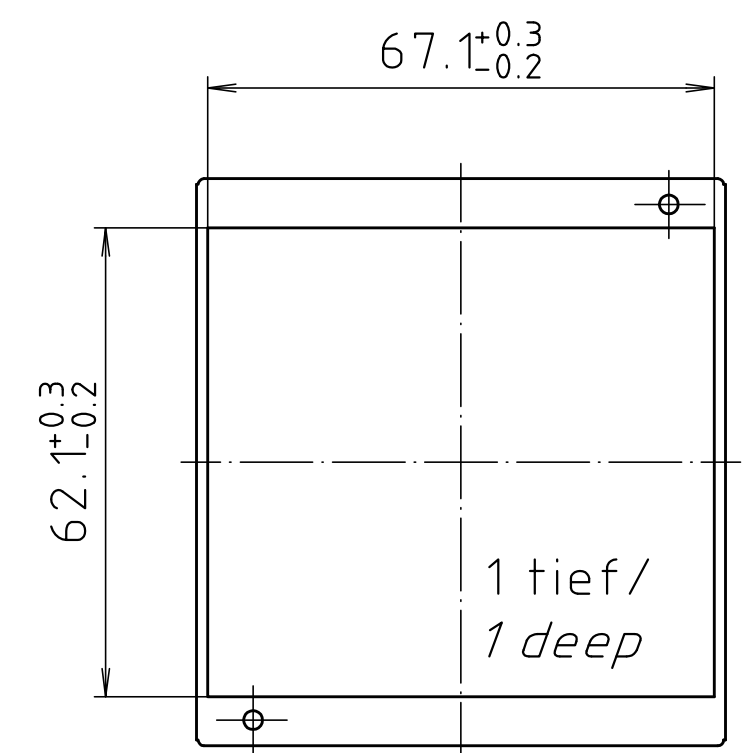

"Schutzvermerk nach DIN ISO 16016 beachten." "Please pay attention to copyright note DIN ISO 16016"

Maßstab/ Scale: 1:1								
Zeichnungs-Nr. / Drawing-No.: 2K 5180.046.04								
Artikel / Article: CombiNorm CN(S) 70 AK Katalogzeichnung / Catalogue drawing								
<table border="1"> <tr> <td>3626</td> <td>20.08.02</td> </tr> <tr> <td>3157</td> <td>08.02.95</td> </tr> <tr> <td>3056</td> <td>26.09.94</td> </tr> </table>	3626	20.08.02	3157	08.02.95	3056	26.09.94		
3626	20.08.02							
3157	08.02.95							
3056	26.09.94							
A.Nr./ Alt-No.:	Datum/ Date:							
DISK: 2 601 171								
Datum/Date: 16.03.94 HR								