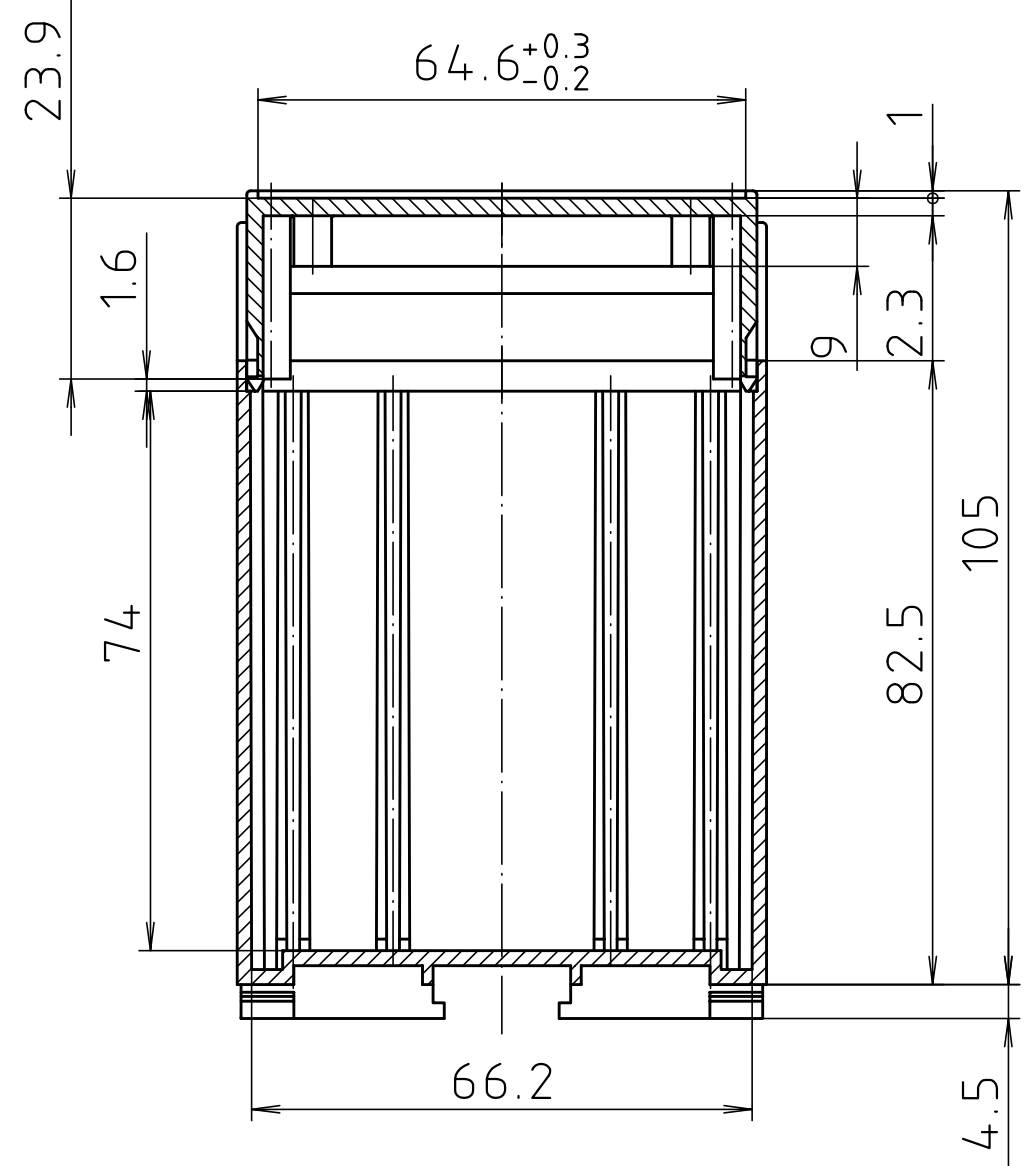

"Schutzvermerk nach DIN ISO 16016 beachten." "Please pay attention to copyright note DIN ISO 16016"

Maßstab/ Scale: 1:1								
Zeichnungs-Nr. / Drawing-No.: 2K 5180.046.04								
Artikel / Article: CombiNorm CN(S) 70 AK Katalogzeichnung / Catalogue drawing								
<table border="1"> <tr> <td>3626</td> <td>20.08.02</td> </tr> <tr> <td>3157</td> <td>08.02.95</td> </tr> <tr> <td>3056</td> <td>26.09.94</td> </tr> </table>	3626	20.08.02	3157	08.02.95	3056	26.09.94		
3626	20.08.02							
3157	08.02.95							
3056	26.09.94							
A.Nr./ Alt-No.:	Datum/ Date:							
DISK: 2 601 171								
Datum/Date: 16.03.94 HR								