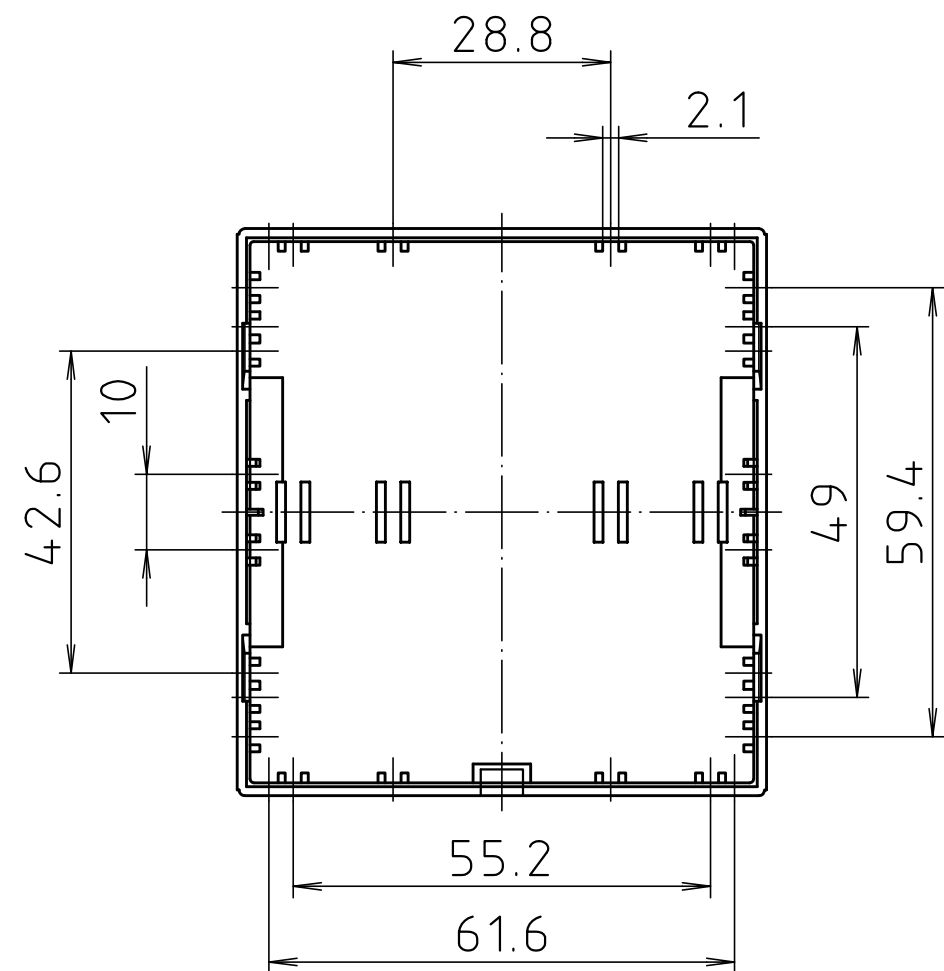

"Schutzvermerk nach DIN ISO 16016 beachten." "Please pay attention to copyright note DIN ISO 16016"

Maßstab/ Scale: 1:1								
Zeichnungs-Nr. / Drawing-No.: 2K 5180.046.04								
Artikel / Article: CombiNorm CN(S) 70 AK Katalogzeichnung / Catalogue drawing								
<table border="1"> <tr> <td>3626</td> <td>20.08.02</td> </tr> <tr> <td>3157</td> <td>08.02.95</td> </tr> <tr> <td>3056</td> <td>26.09.94</td> </tr> </table>	3626	20.08.02	3157	08.02.95	3056	26.09.94		
3626	20.08.02							
3157	08.02.95							
3056	26.09.94							
A.Nr./ Alt-No.:	Datum/ Date:							
DISK: 2 601 171								
Datum/Date: 16.03.94 HR								