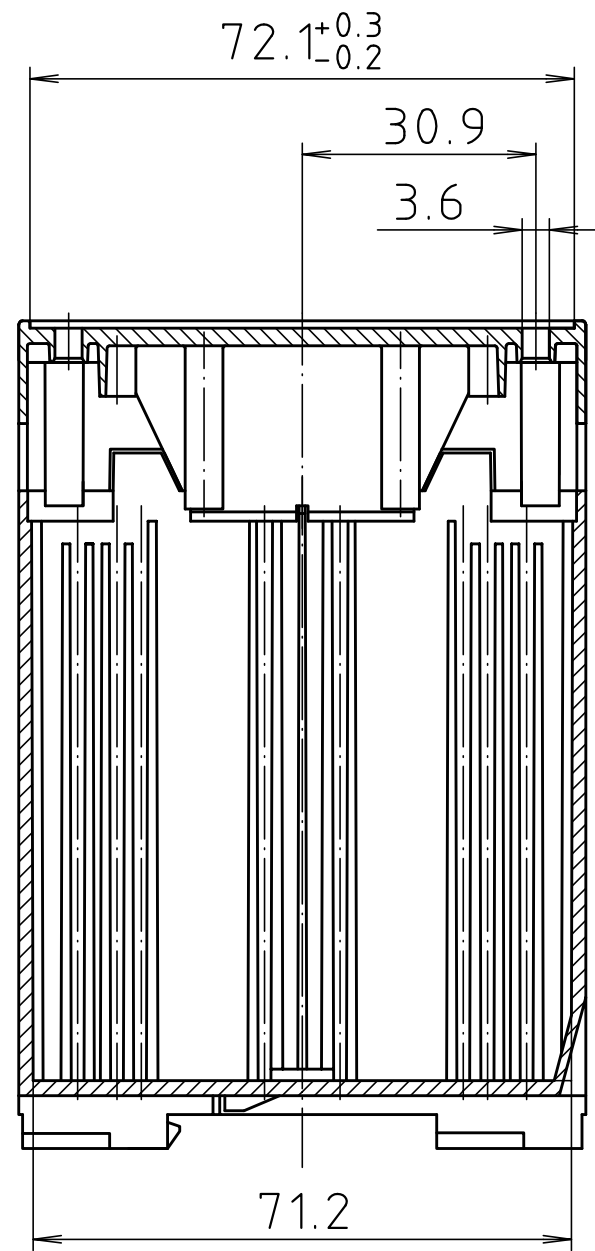

"Schutzvermerk nach DIN ISO 16016 beachten." "Please pay attention to copyright note DIN ISO 16016"

Maßstab/ Scale: 1:1								
Zeichnungs-Nr. / Drawing-No.: 2K 5180.046.04								
Artikel / Article: CombiNorm CN(S) 70 AK Katalogzeichnung / Catalogue drawing								
<table border="1"> <tr> <td>3626</td> <td>20.08.02</td> </tr> <tr> <td>3157</td> <td>08.02.95</td> </tr> <tr> <td>3056</td> <td>26.09.94</td> </tr> </table>	3626	20.08.02	3157	08.02.95	3056	26.09.94		
3626	20.08.02							
3157	08.02.95							
3056	26.09.94							
A.Nr./ Alt-No.:	Datum/ Date:							
DISK: 2 601 171								
Datum/Date: 16.03.94 HR								