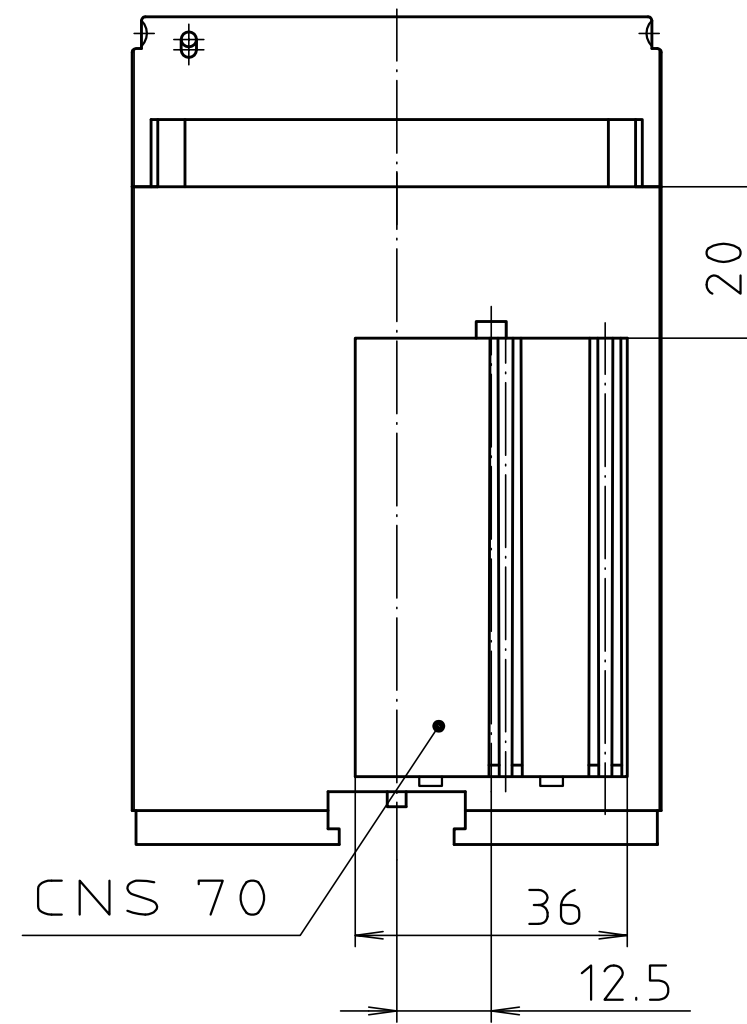

"Schutzvermerk nach DIN ISO 16016 beachten." "Please pay attention to copyright note DIN ISO 16016"

Maßstab/ Scale: 1:1								
Zeichnungs-Nr. / Drawing-No.: 2K 5180.046.04								
Artikel / Article: CombiNorm CN(S) 70 AK Katalogzeichnung / Catalogue drawing								
<table border="1"> <tr> <td>3626</td> <td>20.08.02</td> </tr> <tr> <td>3157</td> <td>08.02.95</td> </tr> <tr> <td>3056</td> <td>26.09.94</td> </tr> </table>	3626	20.08.02	3157	08.02.95	3056	26.09.94		
3626	20.08.02							
3157	08.02.95							
3056	26.09.94							
A.Nr./ Alt-No.:	Datum/ Date:							
DISK: 2 601 171								
Datum/Date: 16.03.94 HR								