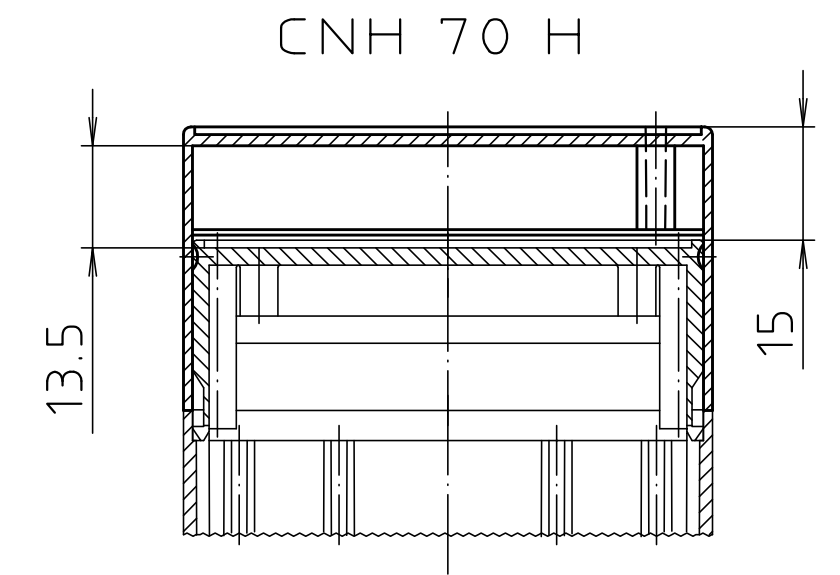

"Schutzvermerk nach DIN ISO 16016 beachten." "Please pay attention to copyright note DIN ISO 16016"

Maßstab/ Scale: 1:1								
Zeichnungs-Nr. / Drawing-No.: 2K 5180.046.04								
Artikel / Article: CombiNorm CN(S) 70 AK Katalogzeichnung / Catalogue drawing								
<table border="1"> <tr> <td>3626</td> <td>20.08.02</td> </tr> <tr> <td>3157</td> <td>08.02.95</td> </tr> <tr> <td>3056</td> <td>26.09.94</td> </tr> </table>	3626	20.08.02	3157	08.02.95	3056	26.09.94		
3626	20.08.02							
3157	08.02.95							
3056	26.09.94							
A.Nr./ Alt-No.:	Datum/ Date:							
DISK: 2 601 171								
Datum/Date: 16.03.94 HR								