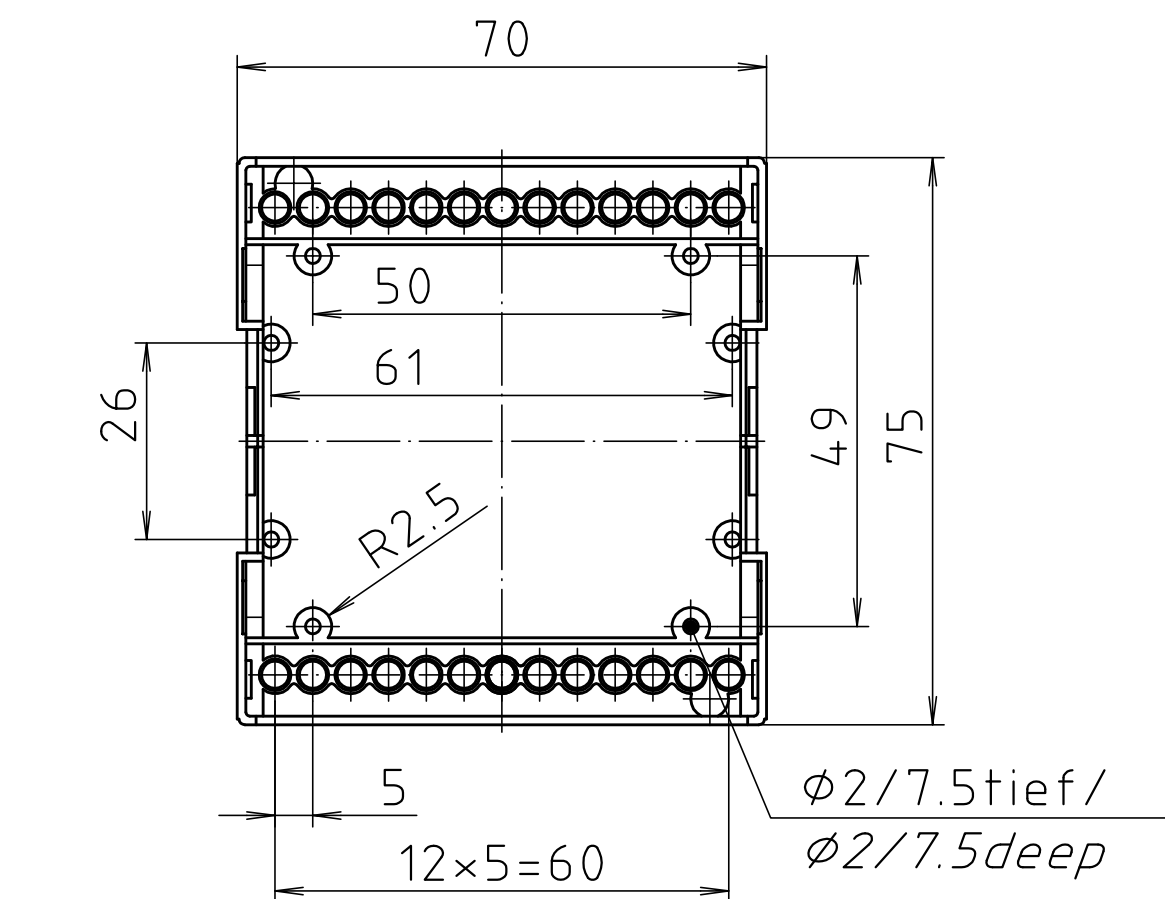

"Schutzvermerk nach DIN ISO 16016 beachten." "Please pay attention to copyright note DIN ISO 16016"

Maßstab/ Scale: 1:1								
Zeichnungs-Nr. / Drawing-No.: 2K 5180.046.04								
Artikel / Article: CombiNorm CN(S) 70 AK Katalogzeichnung / Catalogue drawing								
<table border="1"> <tr> <td>3626</td> <td>20.08.02</td> </tr> <tr> <td>3157</td> <td>08.02.95</td> </tr> <tr> <td>3056</td> <td>26.09.94</td> </tr> </table>	3626	20.08.02	3157	08.02.95	3056	26.09.94		
3626	20.08.02							
3157	08.02.95							
3056	26.09.94							
A.Nr./ Alt-No.:	Datum/ Date:							
DISK: 2 601 171								
Datum/Date: 16.03.94 HR								