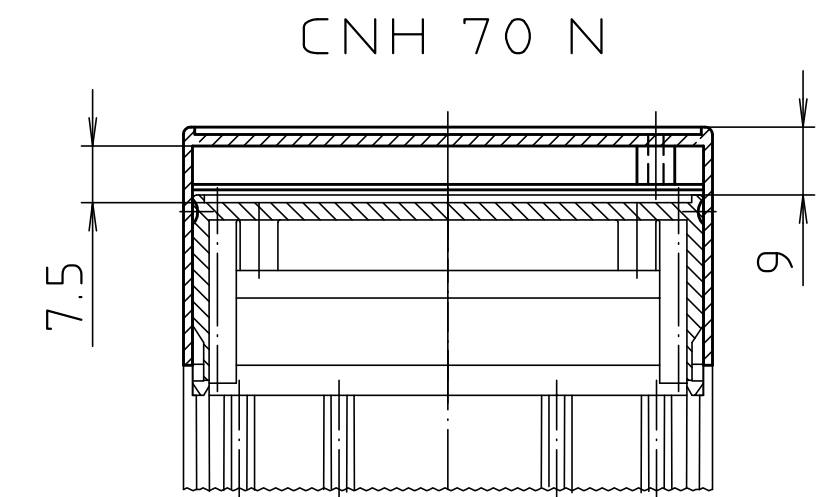

"Schutzvermerk nach DIN ISO 16016 beachten." "Please pay attention to copyright note DIN ISO 16016"

Maßstab/ Scale: 1:1								
Zeichnungs-Nr. / Drawing-No.: 2K 5180.046.04								
Artikel / Article: CombiNorm CN(S) 70 AK Katalogzeichnung / Catalogue drawing								
<table border="1"> <tr> <td>3626</td> <td>20.08.02</td> </tr> <tr> <td>3157</td> <td>08.02.95</td> </tr> <tr> <td>3056</td> <td>26.09.94</td> </tr> </table>	3626	20.08.02	3157	08.02.95	3056	26.09.94		
3626	20.08.02							
3157	08.02.95							
3056	26.09.94							
A.Nr./ Alt-No.:	Datum/ Date:							
DISK: 2 601 171								
Datum/Date: 16.03.94 HR								