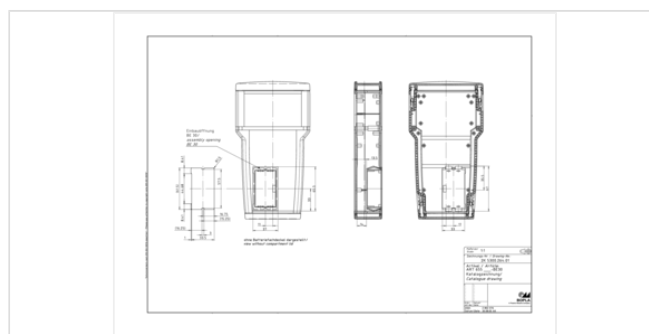

Упаковочная единица = 5 штук

Указание

Крышки и дисплейные окна просьба заказывать отдельно.

Размеры

Размеры

204 x 110 x 42 мм

Чертеж продукции

Пожалуйста, учтите следующее!