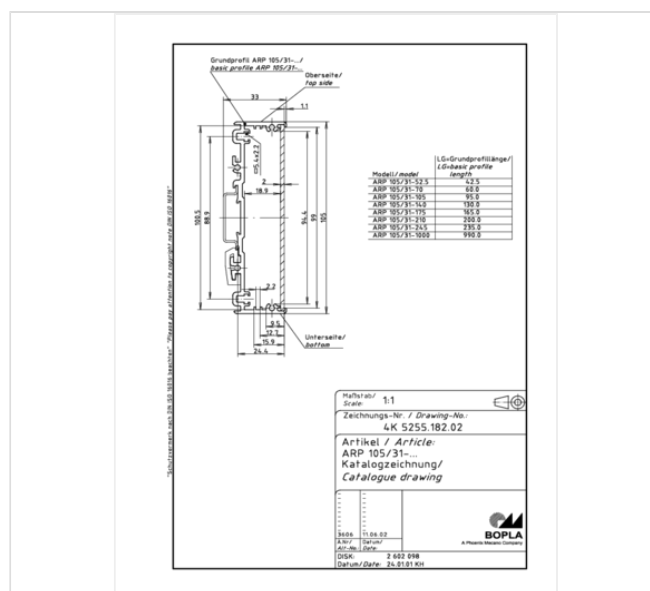

Класс защиты

IP 40

Материал корпуса

Прессованные профили: Al Mg Si 0,5, анодированные;
 профильные колпачки: полиамид 6,6-FR; детали см. в
 Технических данных

Объём поставки

профиль корпуса

Указание

«С» соответствует длине профиля, специальные длины по
 запросу.

Передние платы и профильные крышки - в дополнительной
 оснастке

Размеры

Размеры

25.5 x 105 x 235 мм

Чертеж продукции

Пожалуйста, учтите следующее!

Для выравнивания давлений при изменении температур и исключения появления в связи с этим повышенной влажности внутри корпуса мы Вам рекомендуем использовать элементы для выравнивания давления .