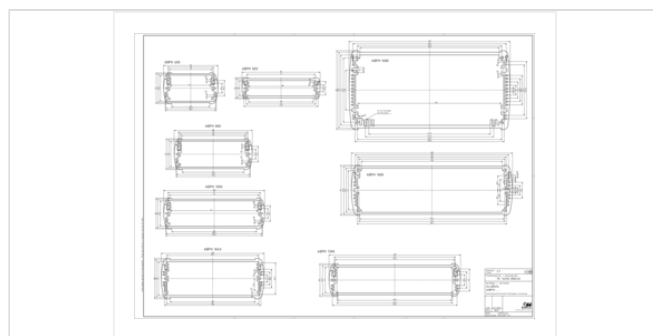

Объём поставки

профиль корпуса, из 2 частей, включая уплотнение профиля

Указание

«С» соответствует длине профиля. Специальные длины по запросу.

Размеры

Размеры

57 x 32 x 1000 мм

Чертеж продукции