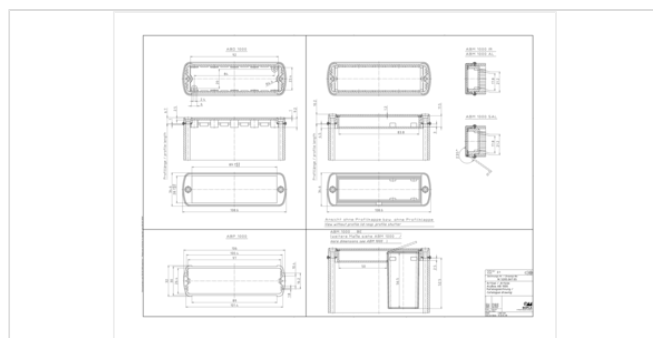

Чертеж продукции