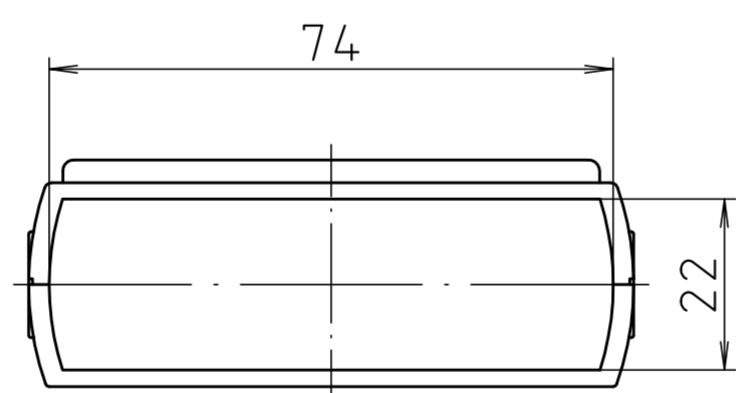

Oberteil von Innen/
Lid inside

Unterteil von Innen/
Base inside

Maßstab/ Scale:	1:1	
Zeichnungs-Nr. / Drawing-No.:	1K 704.015.02	
Artikel / Article:	BOS 700/701	
Katalogzeichnung / Catalogue drawing:	-	
A-Nr. / Art.-No.:	3658	29.02.03
Datum / Date:	3629	21.08.02
DISK:	2 802 265	
Datum / Date:	08.01.81 UN	