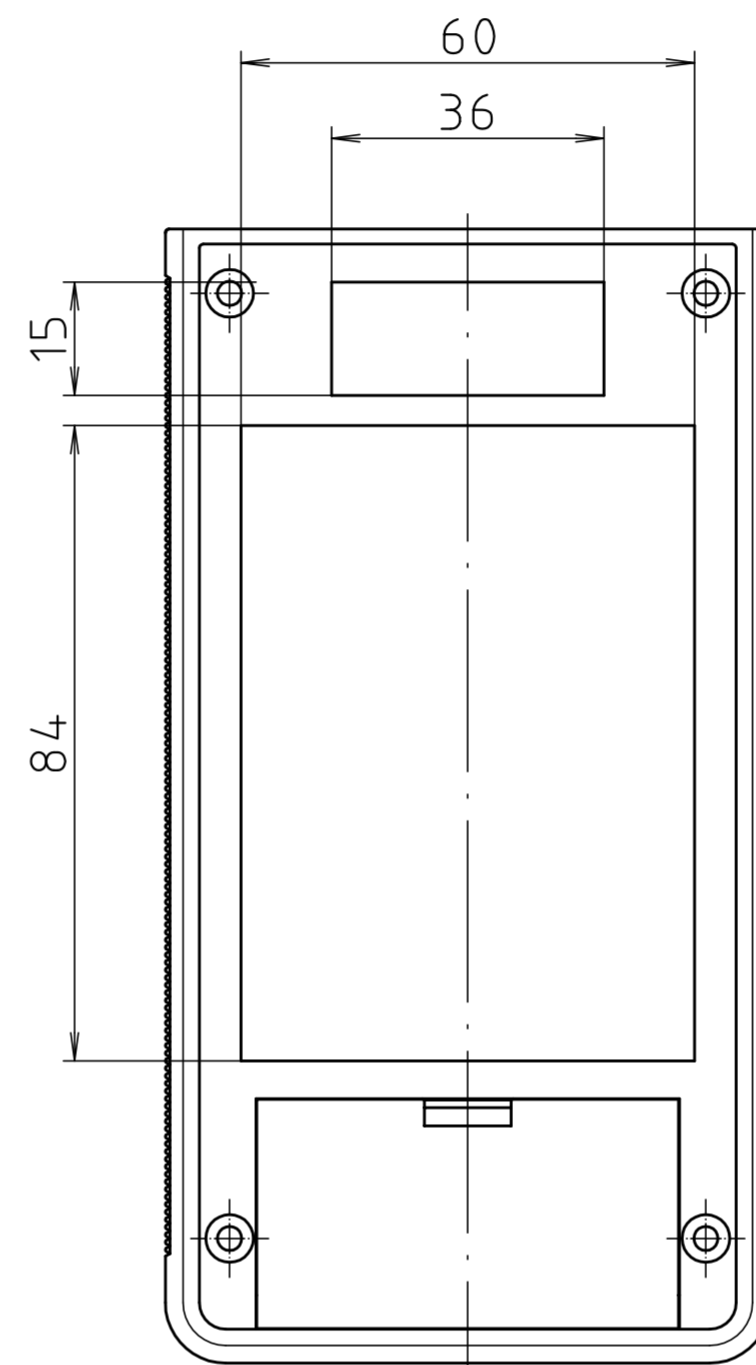

Oberteil von Innen/
Lid inside

Unterteil von Innen/
Base inside

Maßstab/ Scale:	1:1	
Zeichnungs-Nr. / Drawing-No.:	1K 704.015.02	
Artikel / Article:	BOS 700/701	
Katalogzeichnung / Catalogue drawing:	-	
A-Nr. / Art.-No.:	3658	29.02.03
Datum / Date:	3629	21.08.02
DISK:	2 802 265	
Datum / Date:	08.01.81 UN	