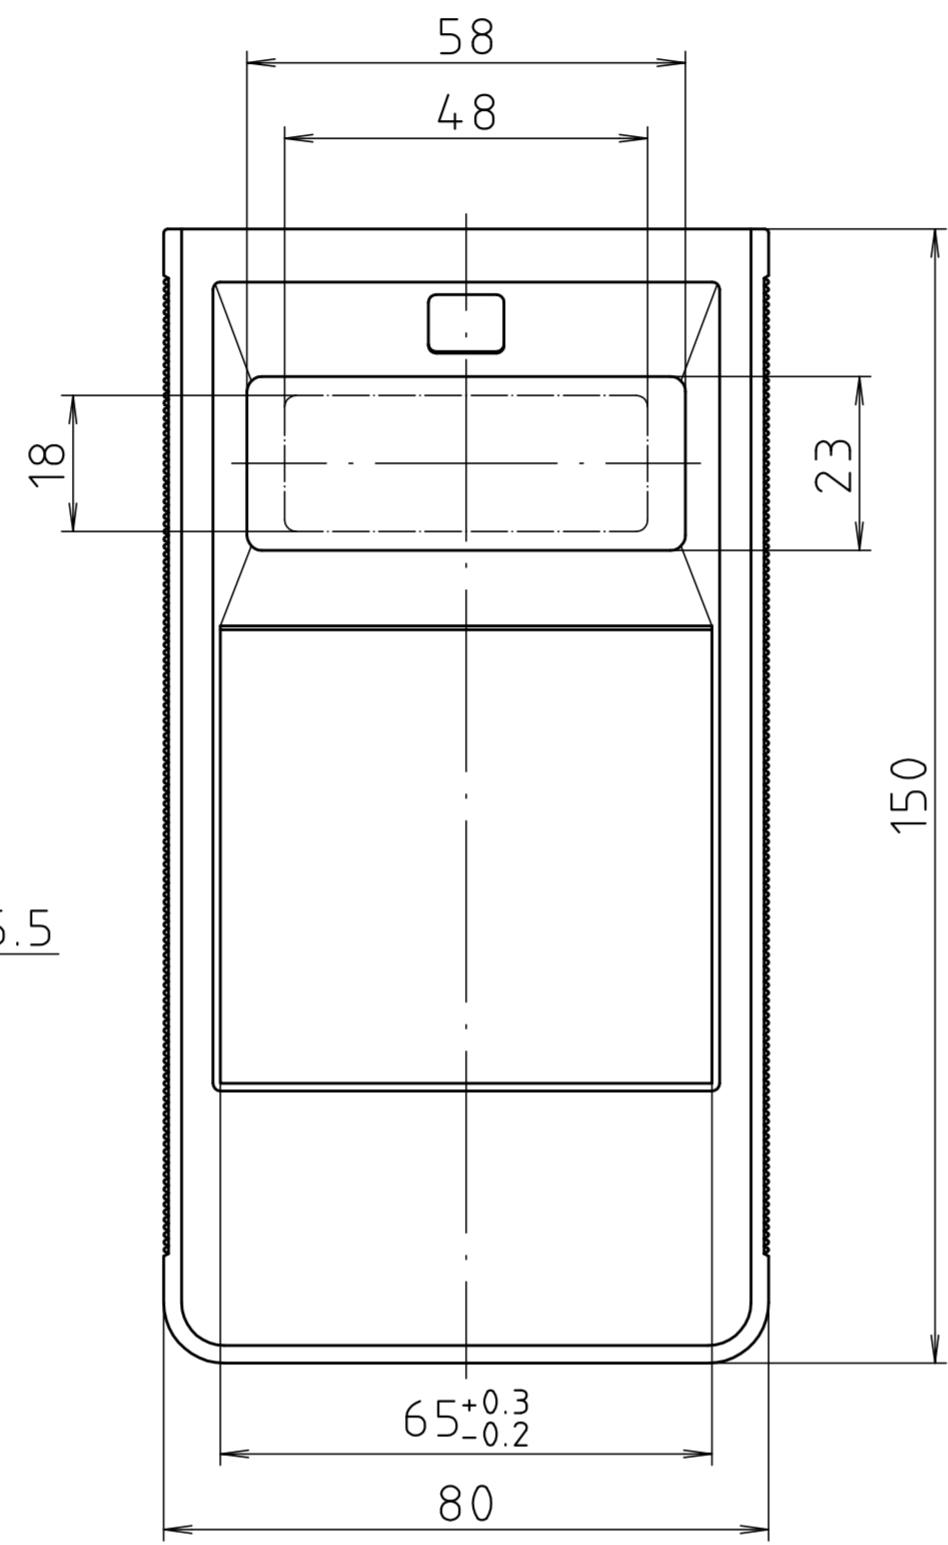

Oberteil von Innen/
Lid inside

Unterteil von Innen/
Base inside

Maßstab/ Scale:	1:1	
Zeichnungs-Nr. / Drawing-No.:	1K 704.015.02	
Artikel / Article:	BOS 700/701	
Katalogzeichnung / Catalogue drawing:	-	
A-Nr. / Art.-No.:	3658	29.02.03
Datum / Date:	3629	21.08.02
DISK:	2 802 265	
Datum / Date:	08.01.81 UN	