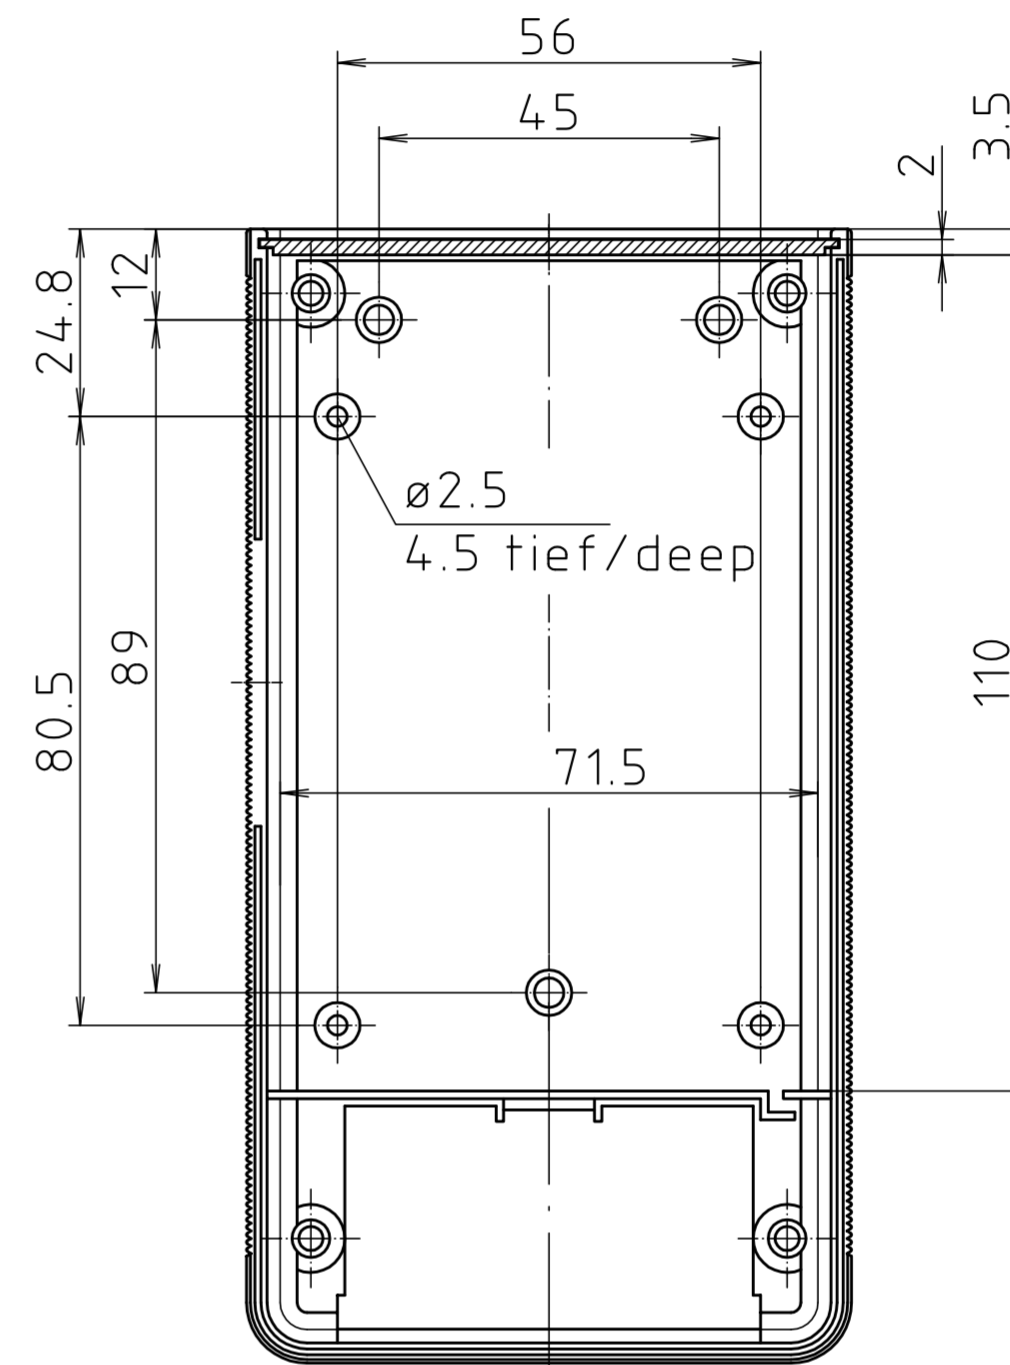

Oberteil von Innen/
Lid inside

Unterteil von Innen/
Base inside

Maßstab/ Scale:	1:1	
Zeichnungs-Nr. / Drawing-No.:	1K 704.015.02	
Artikel / Article:	BOS 700/701	
Katalogzeichnung / Catalogue drawing:	-	
A-Nr. / Art.-No.:	3658	29.02.03
Datum / Date:	3629	21.08.02
DISK:	2 802 265	
Datum / Date:	08.01.81 UN	