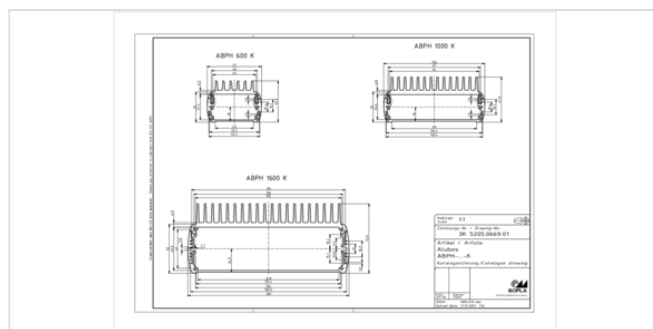

Чертеж продукции