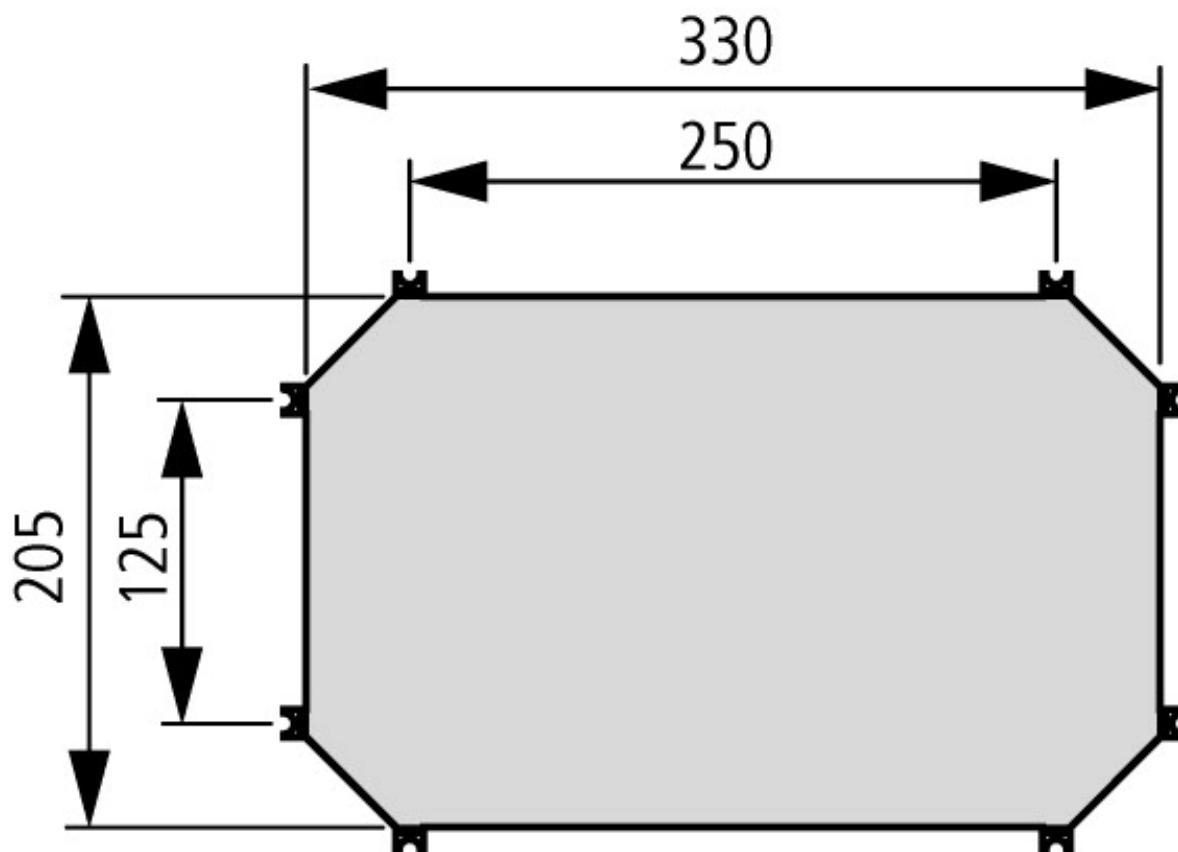

указания				
Глубина установки для монтажной панели		CI...-125...	CI...-150...	CI...-200... CI...-250...
Глубина установки для монтажного профиля 7,5 или 15 мм				
Глубина корпуса				

**Технические характеристики согласно ETIM 7.0**

Energy distribution systems (EG000015) / Mounting plate for distribution board (EC000213)			
Электротехника, электроника, системы автоматизации / Электроизоляционные и контактные материалы / Energy distribution system / Mounting plate for distribution board (ecI@ss10.0.1-27-40-06-39 [AC0553011])			
Height		mm	205
Width		mm	330
Material			Plastic
Surface protection			Untreated
Perforated			No

## Размеры

Монтажная плата из изоляционного материала IM4-....: толщиной 4 мм