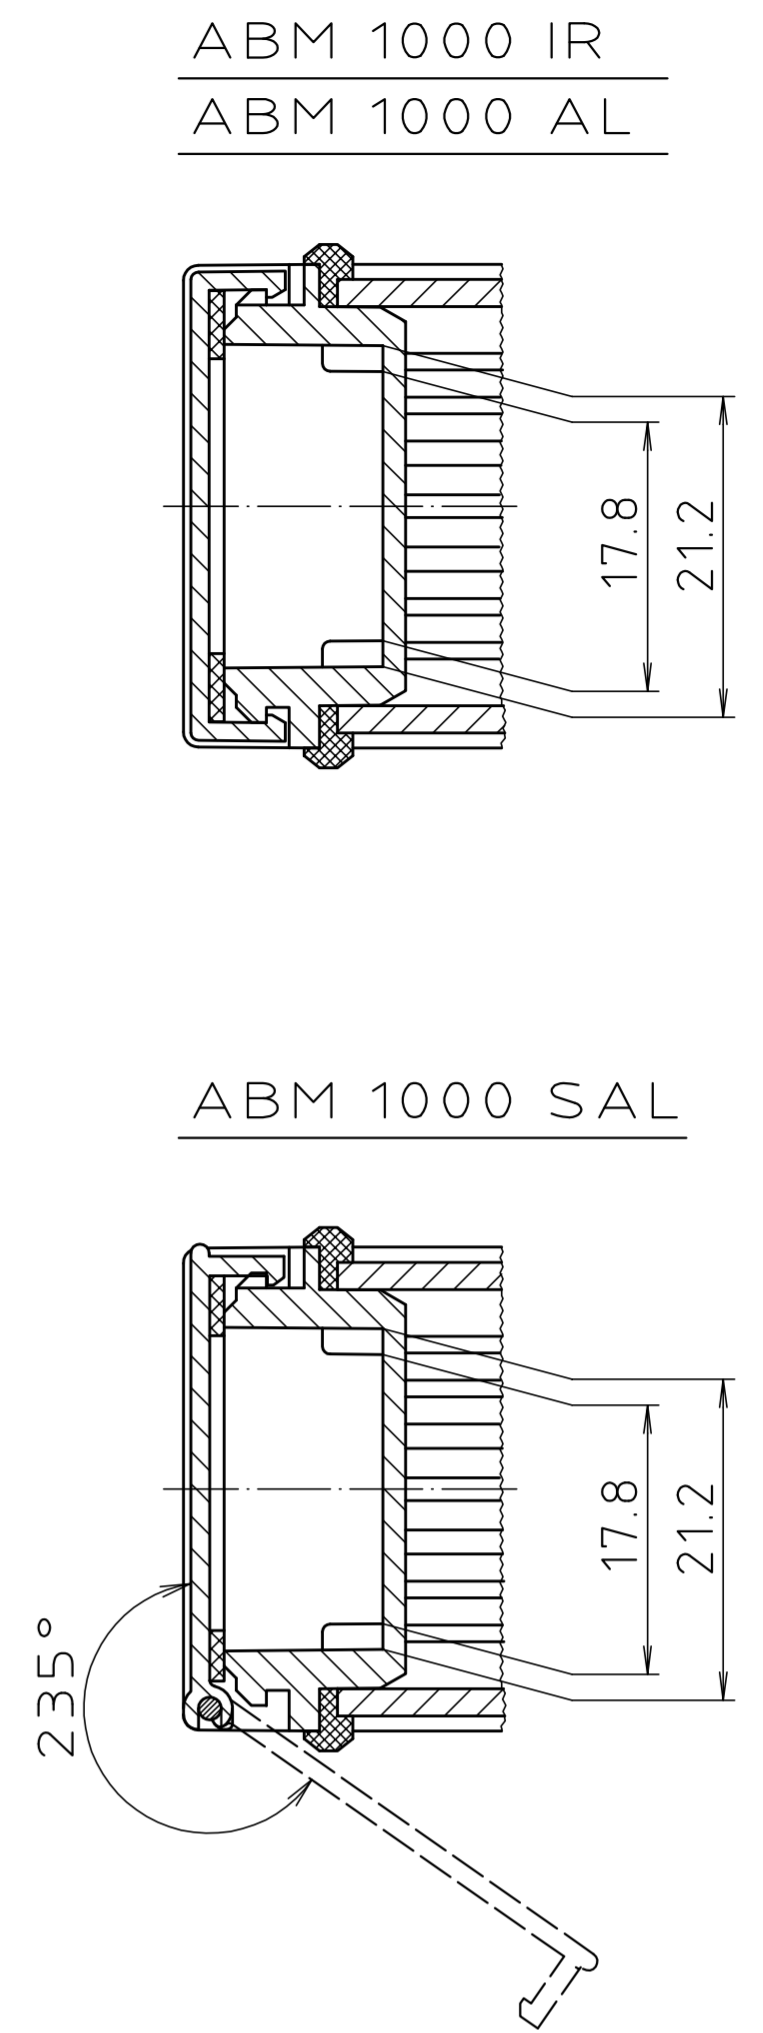

Schutzvermerk nach DIN ISO 16016 beachten. "Please pay attention to copyright note DIN ISO 16016"

Ansicht ohne Profilkappe bzw. ohne Profilklappe
View without profile lid resp. profile shutter

ABM 1000 .. BE
(weitere Maße siehe ABM 1000 .. /
more dimensions see ABM 1000 ..)

Maßstab/ Scale:	2:1	
Zeichnungs-Nr. / Drawing-No.:	1K 5205.067.05	
Artikel / Article:	AluBos AB 1000	
Katalogzeichnung / Catalogue drawing		
A-Nr. / Alt.-No.:	Datum / Date:	
3747	09.05.05	
3630	21.06.02	
3269	04.03.97	
3257	18.12.95	
DISK:	2 801 327	
Datum / Date:	15.12.94	HR