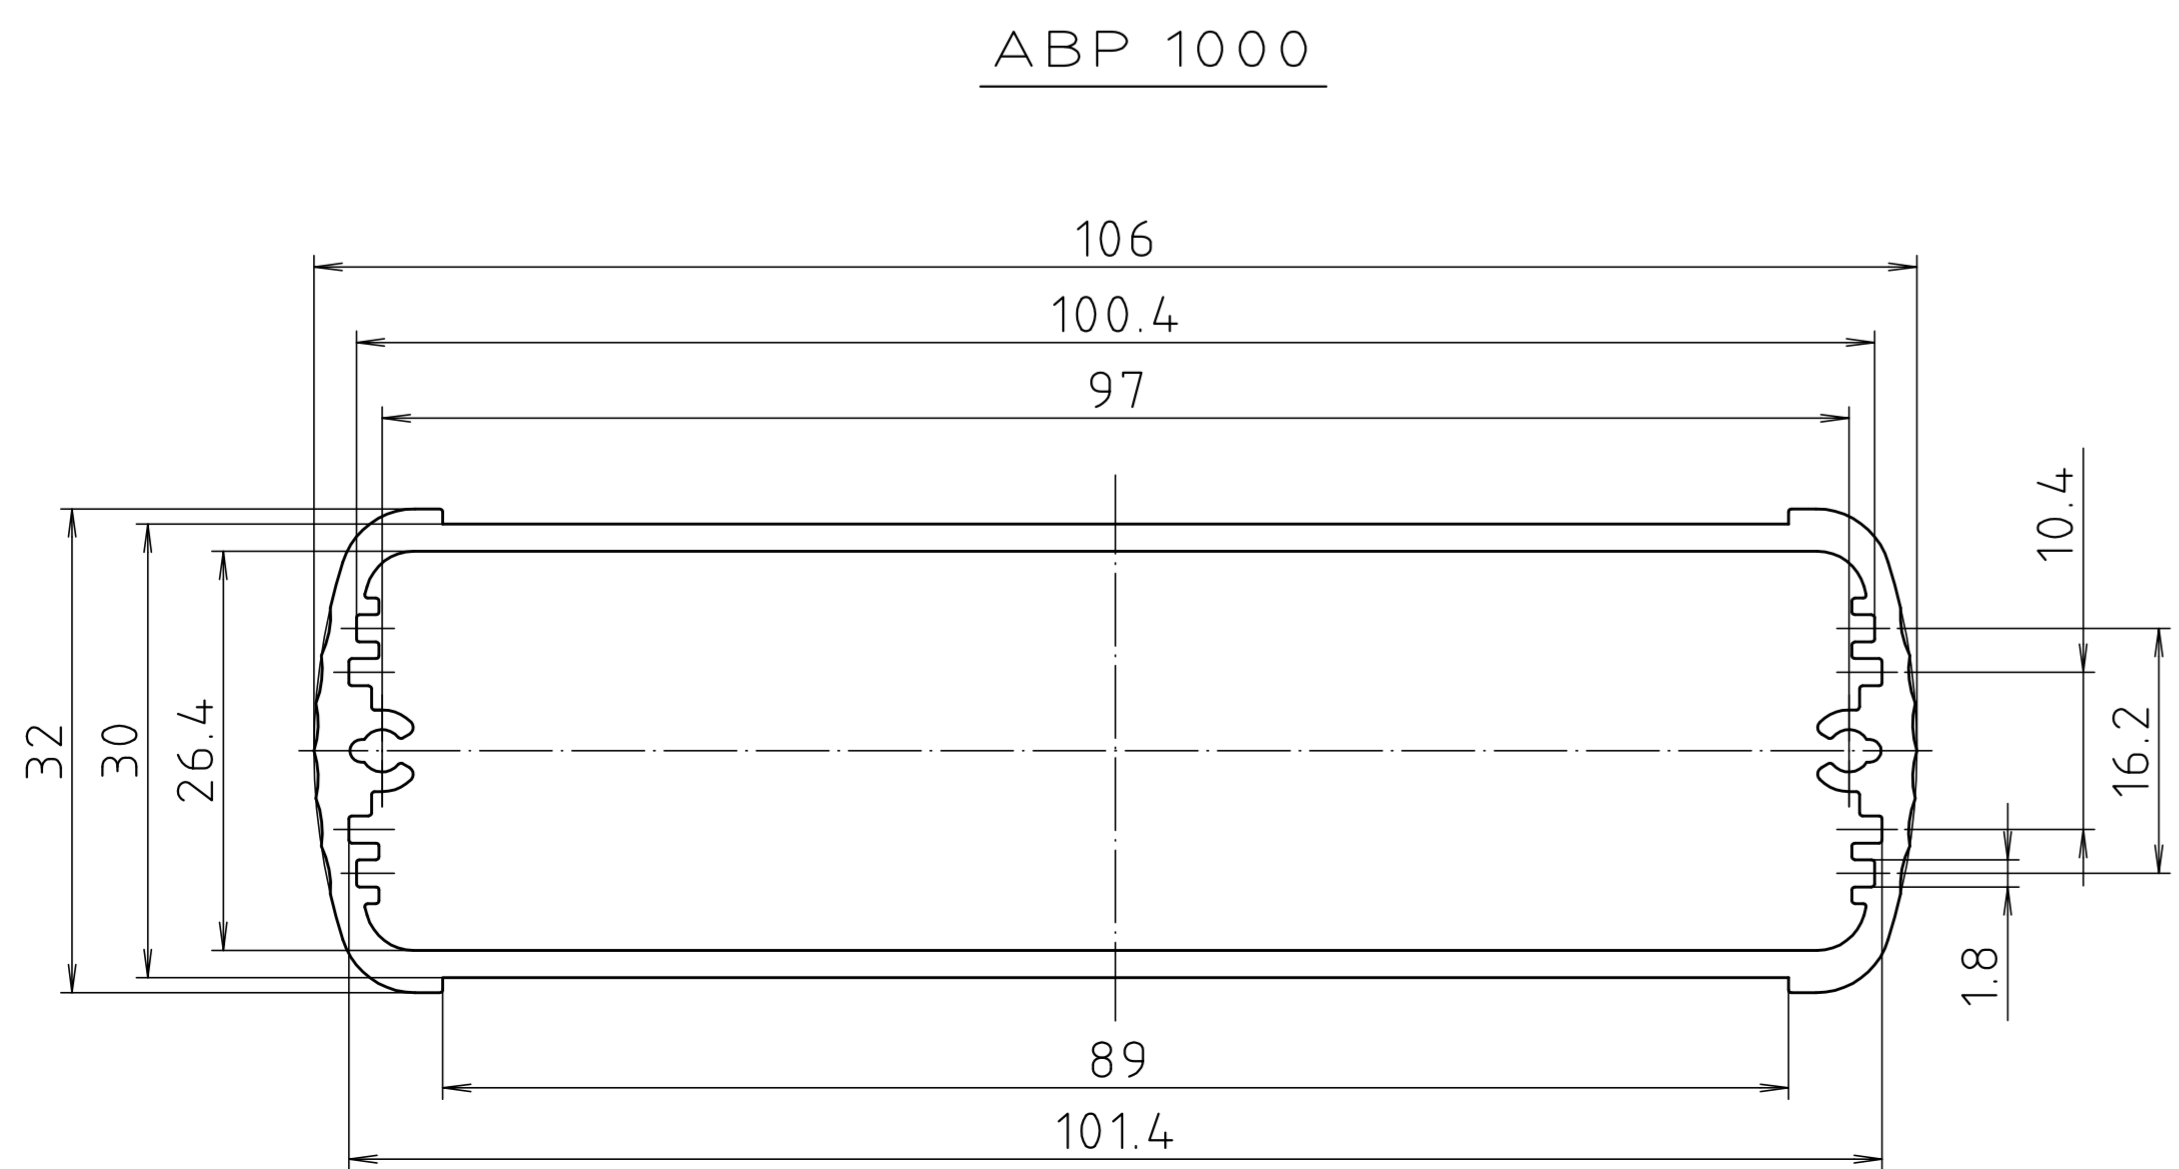

Schutzvermerk nach DIN ISO 16016 beachten. "Please pay attention to copyright note DIN ISO 16016"

Ansicht ohne Profilkappe bzw. ohne Profilklappe
View without profile lid resp. profile shutter

ABM 1000 .. BE
(weitere Maße siehe ABM 1000 .. /
more dimensions see ABM 1000 ..)

Maßstab/ Scale:	2:1	
Zeichnungs-Nr. / Drawing-No.:	1K 5205.067.05	
Artikel / Article:	AluBos AB 1000	
Katalogzeichnung / Catalogue drawing		
A-Nr. / Alt.-No.:	Datum / Date:	
3747	09.05.05	
3630	21.06.02	
3269	04.03.97	
3257	18.12.95	
DISK:	2 801 327	
Datum / Date:	15.12.94	HR