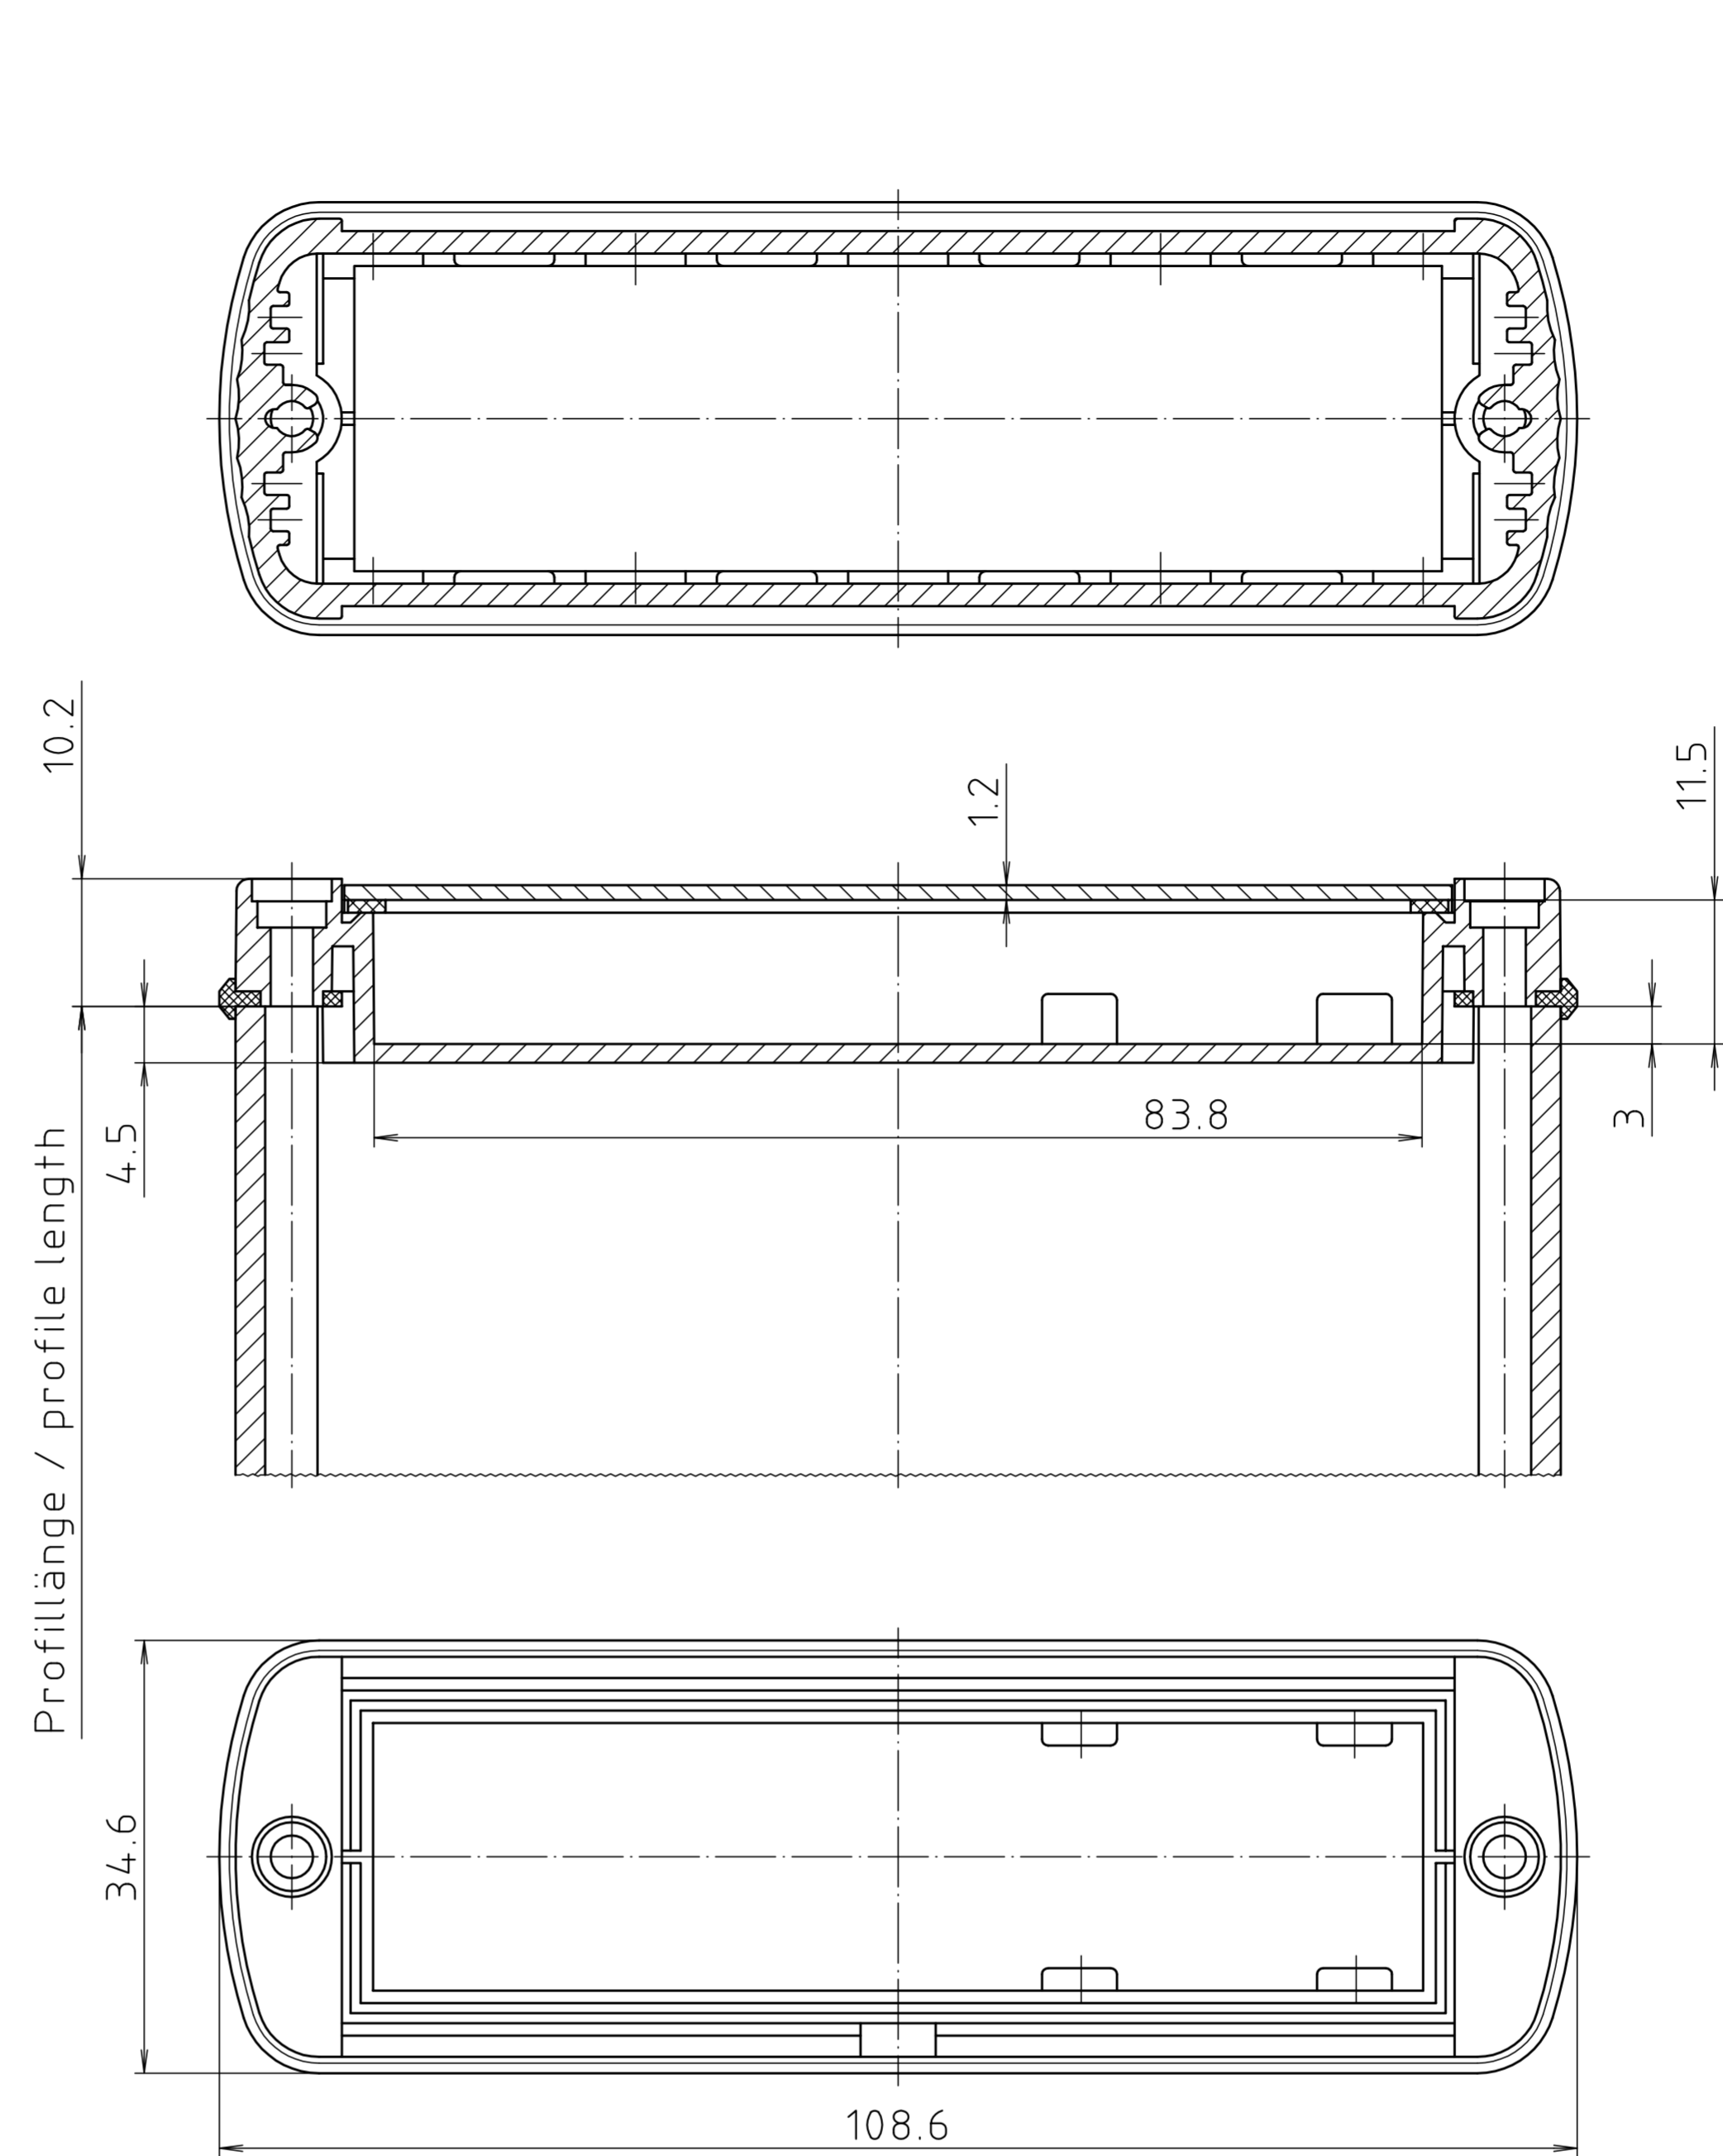

Schutzvermerk nach DIN ISO 16016 beachten. "Please pay attention to copyright note DIN ISO 16016"

Ansicht ohne Profilkappe bzw. ohne Profilklappe
View without profile lid resp. profile shutter

ABM 1000 .. BE
(weitere Maße siehe ABM 1000 .. /
more dimensions see ABM 1000 ..)

Maßstab/ Scale:	2:1	
Zeichnungs-Nr. / Drawing-No.:	1K 5205.067.05	
Artikel / Article:	AluBos AB 1000	
Katalogzeichnung / Catalogue drawing		
A-Nr. / Alt.-No.:	Datum / Date:	
3747	09.05.05	
3630	21.06.02	
3269	04.03.97	
3257	18.12.95	
DISK:	2 801 327	
Datum / Date:	15.12.94	HR