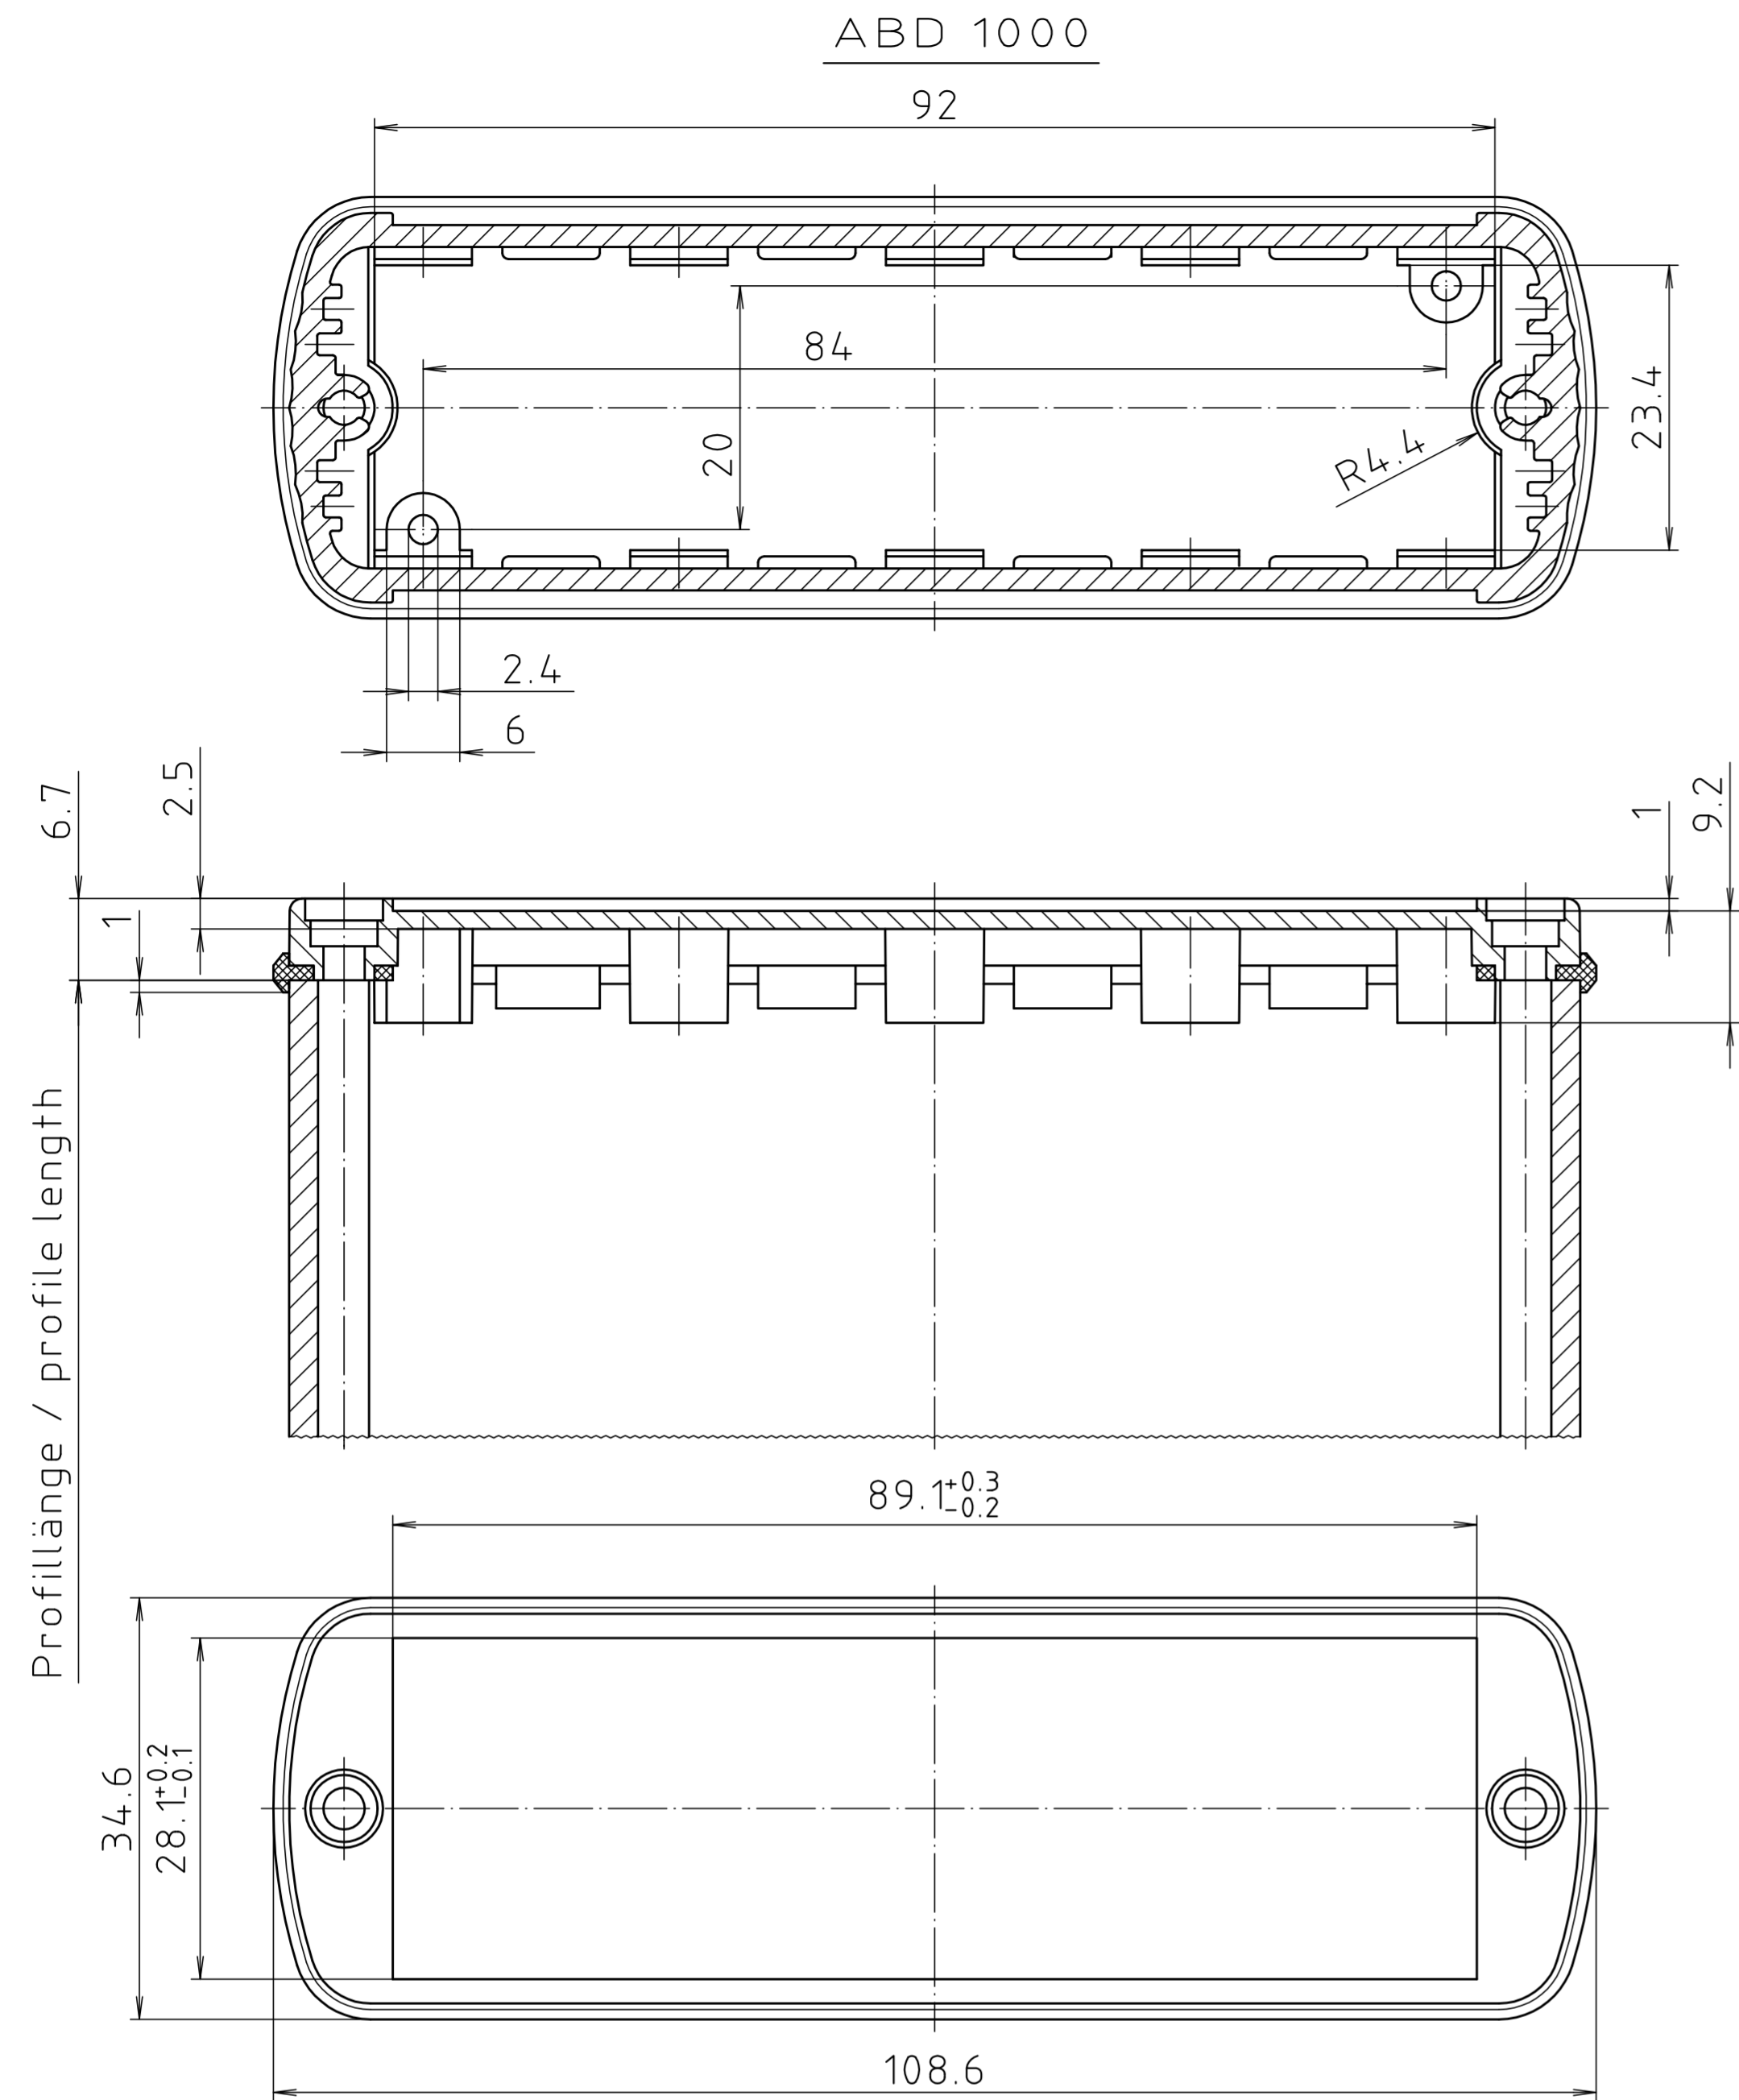

Schutzvermerk nach DIN ISO 16016 beachten. "Please pay attention to copyright note DIN ISO 16016"

Ansicht ohne Profilkappe bzw. ohne Profilklappe
View without profile lid resp. profile shutter

ABM 1000 .. BE
(weitere Maße siehe ABM 1000 .. /
more dimensions see ABM 1000 ..)

Maßstab/ Scale:	2:1	
Zeichnungs-Nr. / Drawing-No.:	1K 5205.067.05	
Artikel / Article:	AluBos AB 1000	
Katalogzeichnung / Catalogue drawing		
A-Nr. / Alt.-No.:	Datum / Date:	
3747	09.05.05	
3630	21.06.02	
3269	04.03.97	
3257	18.12.95	
DISK:	2 801 327	
Datum / Date:	15.12.94	HR