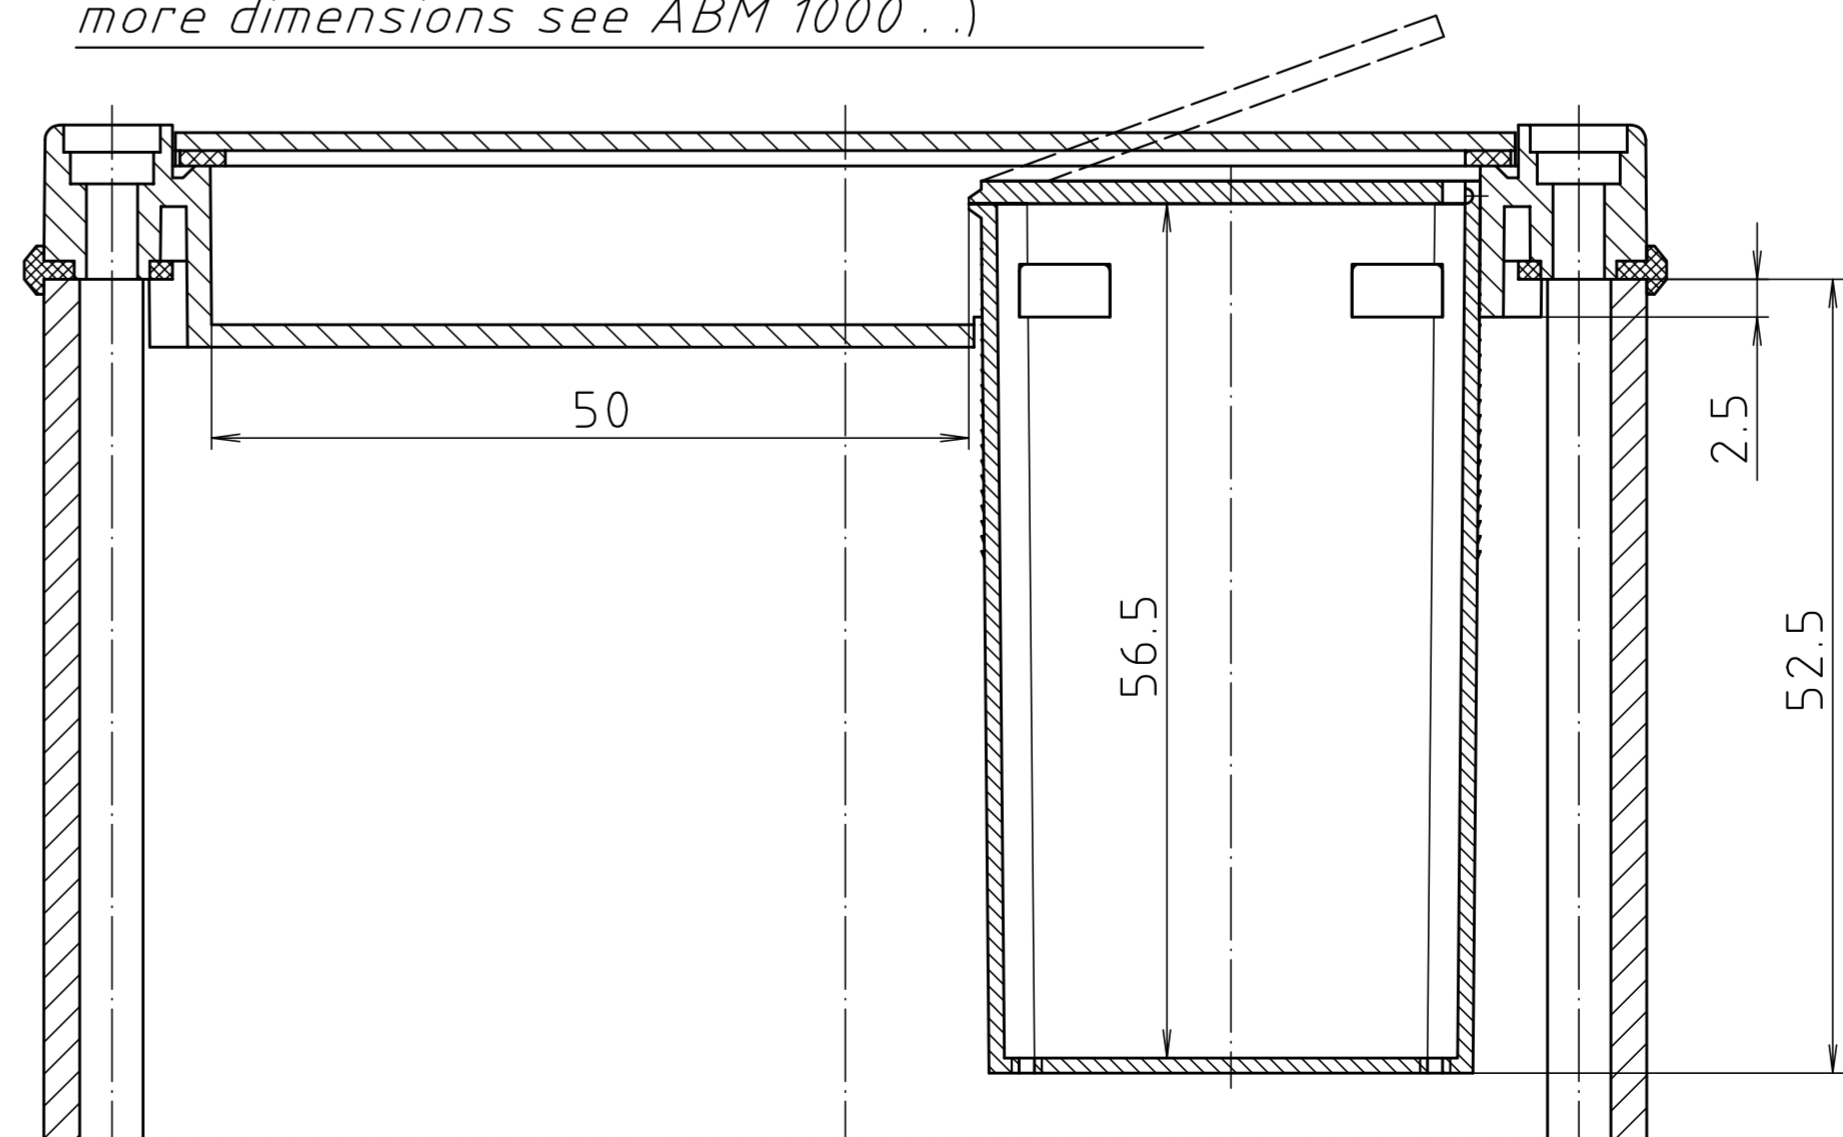

Schutzvermerk nach DIN ISO 16016 beachten. "Please pay attention to copyright note DIN ISO 16016"

Ansicht ohne Profilkappe bzw. ohne Profilklappe
View without profile lid resp. profile shutter

ABM 1000 .. BE
(weitere Maße siehe ABM 1000 .. /
more dimensions see ABM 1000 ..)

Maßstab/ Scale:	2:1	
Zeichnungs-Nr. / Drawing-No.:	1K 5205.067.05	
Artikel / Article:	AluBos AB 1000	
Katalogzeichnung / Catalogue drawing		
A-Nr. / Alt.-No.:	Datum / Date:	
3747	09.05.05	
3630	21.06.02	
3269	04.03.97	
3257	18.12.95	
DISK:	2 801 327	
Datum / Date:	15.12.94	HR