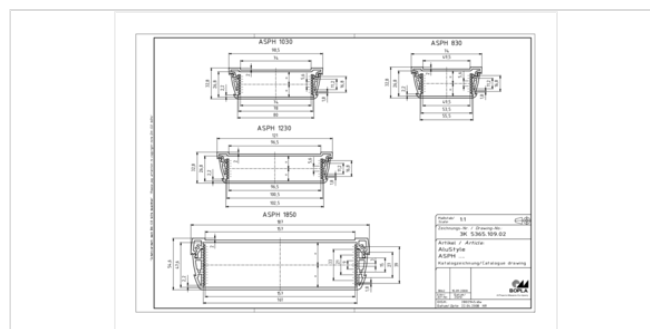

Чертеж продукции