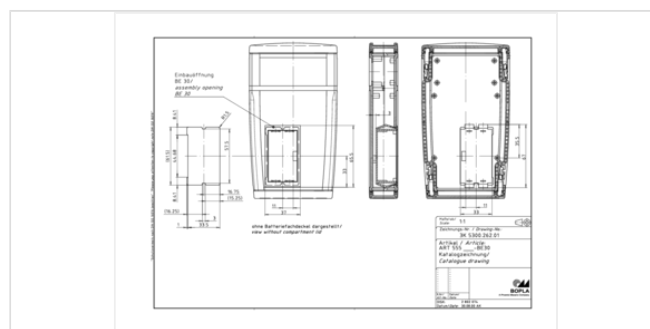

Чертеж продукции