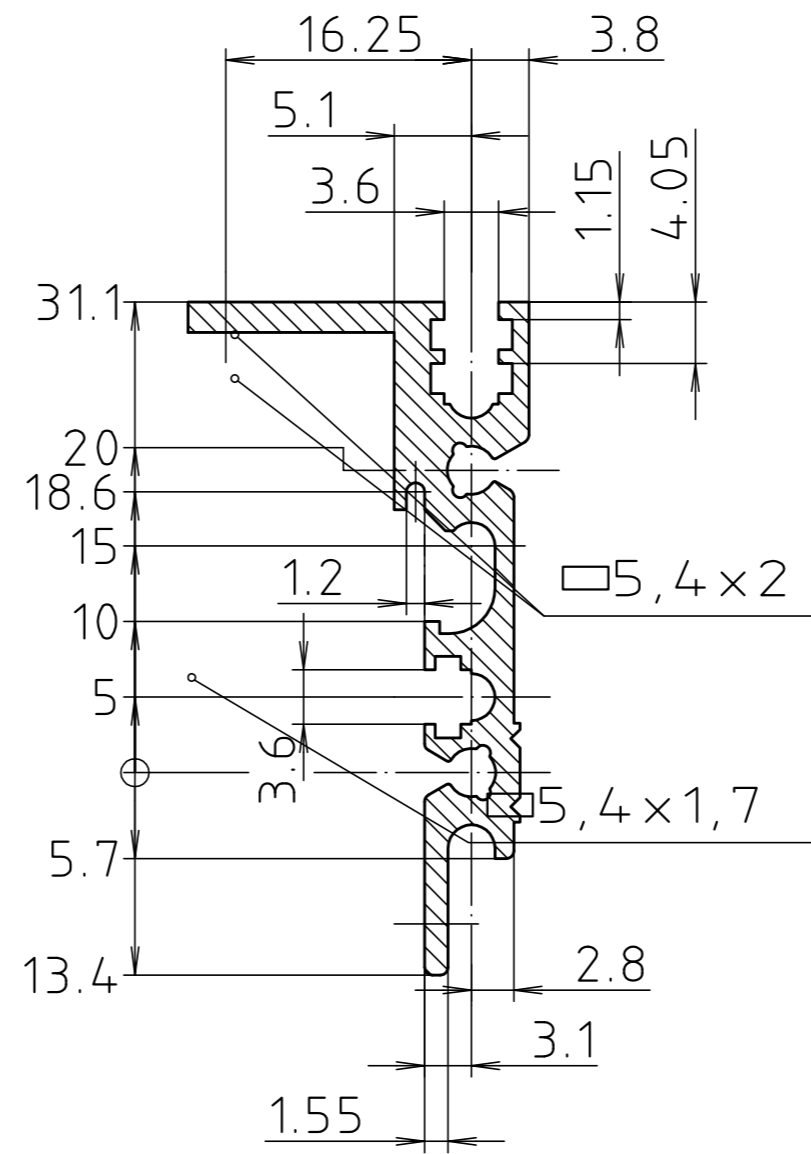

Gewinde zur Montage  
der Klemmleiste/  
Threads for mounting the clamp profile

Modell / model	TE / HP	L
PR 00021.12	21	111.76
PR 00042.12	42	218.44
PR 00063.12	63	325.12
PR 00084.12	84	431.8

Maßstab / Scale: 2:1

Zeichnungs-Nr. / Drawing-No.: 2G 5045.418.02

Artikel / Article: Interzoll  
PR 000..12 Rückprofil / Rear profiles  
Katalogzeichnung / Catalogue drawing

4086 07.03.2014  
A.Nr. / Datum /  
Alt-No. / Date:

DISK: 2 900 424  
Datum / Date: 17.05.1989 SM