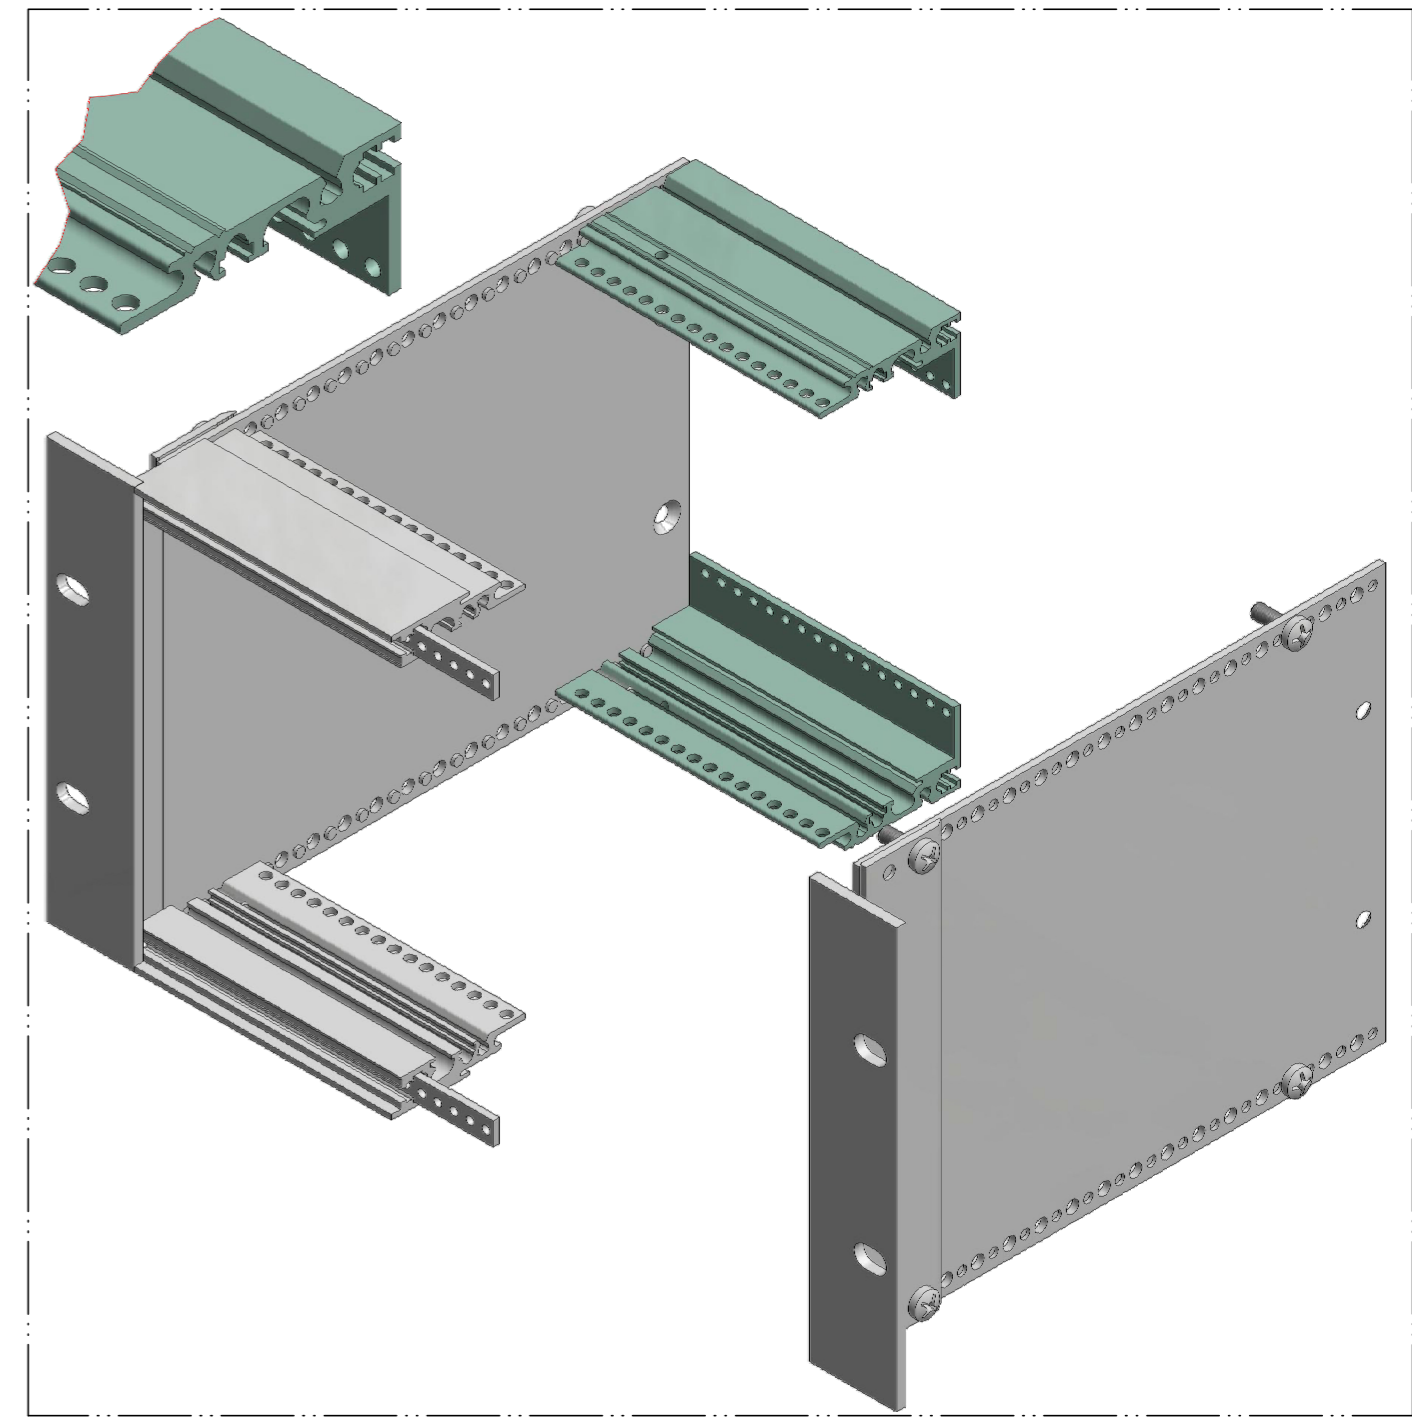

Gewinde zur Montage  
der Klemmleiste/  
Threads for mounting the clamp profile

Modell / model	TE / HP	L
PR 00021.12	21	111.76
PR 00042.12	42	218.44
PR 00063.12	63	325.12
PR 00084.12	84	431.8

Maßstab / Scale: 2:1

Zeichnungs-Nr. / Drawing-No.: 2G 5045.418.02

Artikel / Article: Interzoll  
PR 000..12 Rückprofil / Rear profiles  
Katalogzeichnung / Catalogue drawing

4086 07.03.2014  
A.Nr. / Datum /  
Alt-No. / Date: