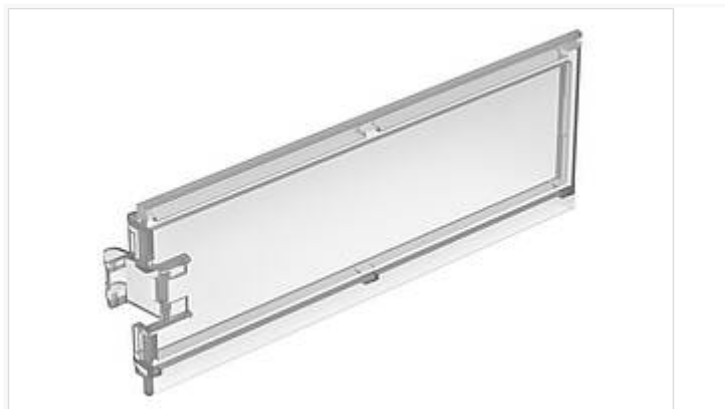

# CombiNorm-Compact

Прозрачные передние дверки, нащёлкиваются, PC-FR

CN 19 FKG

№ заказа: 65019700

Для CN 19

\* = поставляется по запросу.

## Свойства

---

Цвет

--

Материал корпуса

РА 6.6-FR (UL 94 V0); детали см. в Технических данных

Объём поставки

1 передняя дверка