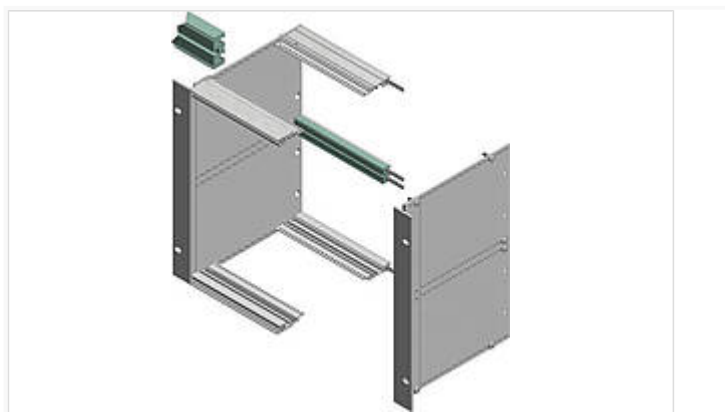

Interzoll

Двойные профили шин для конструктива 6 U, алюминий, прозрачно-анодированный,
для крепления плат шины

PBD 00642

№ заказа: 54300642

42 HP

* = поставляется по запросу.

Свойства

Цвет

серебристый анодированный

Материал корпуса

Профили Al Mg: Si 0,5; детали см. в Технических данных

Объём поставки

1 двойной профиль шины

Указание

Дополнительные размеры - по запросу.

изолирующие полоски просьба заказывать отдельно