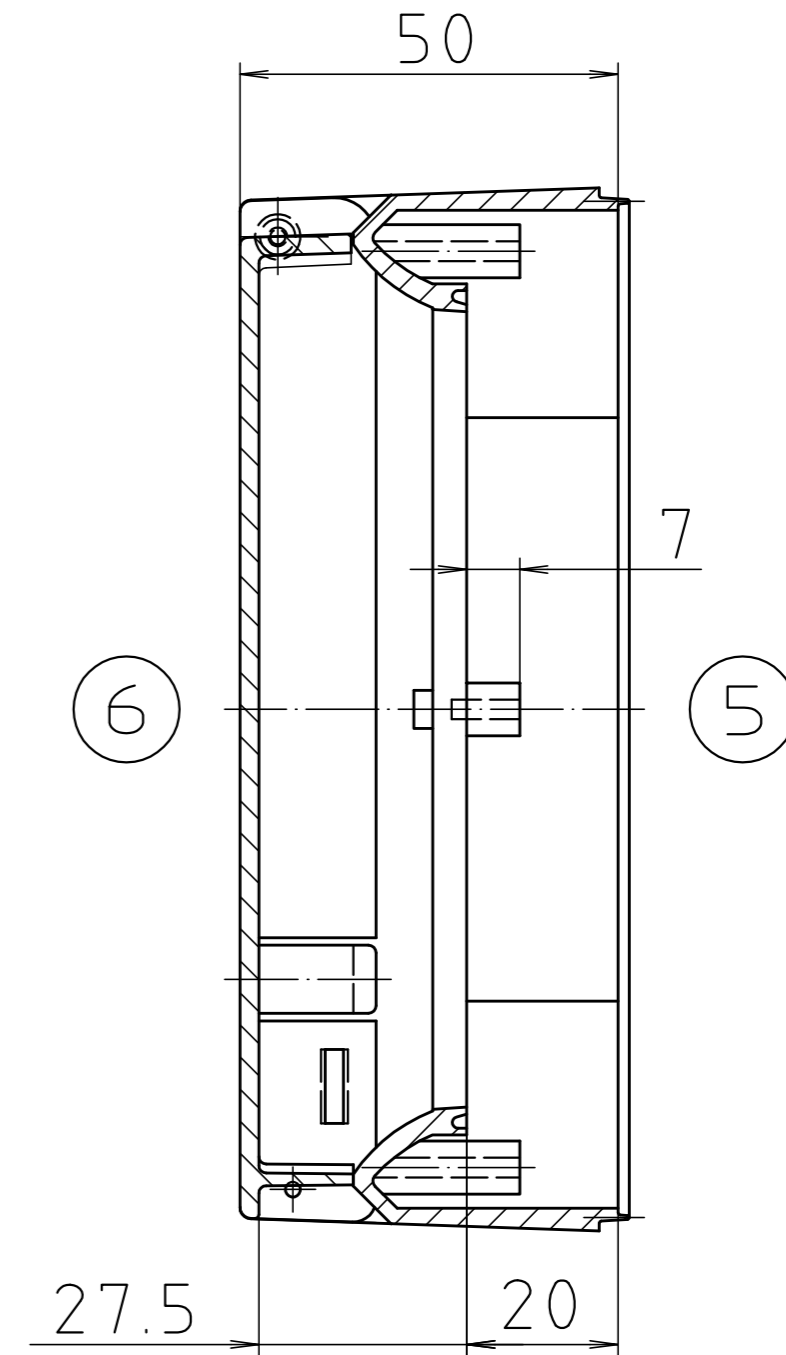

Ø2.6/
9tief/
Ø2.6/
9deep

Modell / model	L	L5	L7
FCT 1000 FP	133.4	79.2	115.2
FCT 2000 FP	184.2	130	166
FCT 3000 FP	280.72	200	262.52

Maßstab / Scale: 1:1

Zeichnungs-Nr. / Drawing-No.: 2K 1200.292.02

Artikel / Article: FCT 1000-3000 FP
 Katalogzeichnung / Catalogue drawing

3120 12.01.95
 A.Nr. / Datum / Alt.-No. / Date:

DISK: 2 101 152
 Datum / Date: 11.01.94 HR