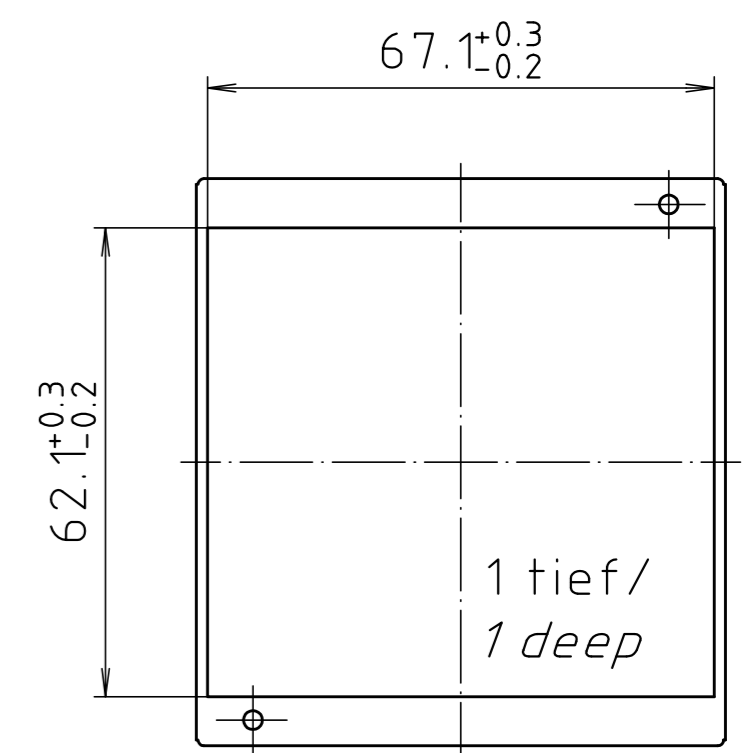

"Schutzvermerk nach DIN ISO 16016 beachten." "Please pay attention to copyright note DIN ISO 16016"

Maßstab / Scale: 1:1								
Zeichnungs-Nr. / Drawing-No.: 2K 5180.046.04								
Artikel / Article: CombiNorm CN(S) 70 AK								
Katalogzeichnung / Catalogue drawing								
<table border="1"> <tr> <td>3626</td> <td>20.08.02</td> </tr> <tr> <td>3157</td> <td>08.02.95</td> </tr> <tr> <td>3056</td> <td>26.09.94</td> </tr> </table>	3626	20.08.02	3157	08.02.95	3056	26.09.94		
3626	20.08.02							
3157	08.02.95							
3056	26.09.94							
A.Nr. / Alt-No.:	Datum / Date:							
DISK: 2 601 171								
Datum / Date: 16.03.94 HR								