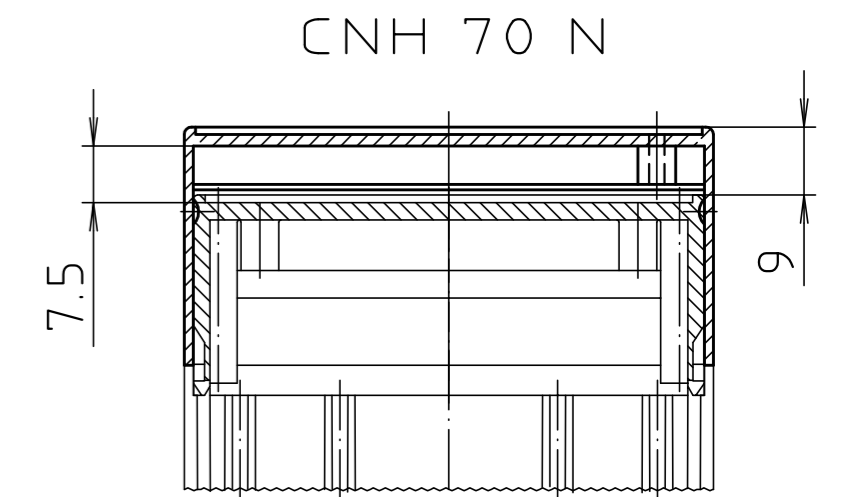

"Schutzvermerk nach DIN ISO 16016 beachten." "Please pay attention to copyright note DIN ISO 16016"

Maßstab / Scale: 1:1								
Zeichnungs-Nr. / Drawing-No.: 2K 5180.046.04								
Artikel / Article: CombiNorm CN(S) 70 AK								
Katalogzeichnung / Catalogue drawing								
<table border="1"> <tr> <td>3626</td> <td>20.08.02</td> </tr> <tr> <td>3157</td> <td>08.02.95</td> </tr> <tr> <td>3056</td> <td>26.09.94</td> </tr> </table>	3626	20.08.02	3157	08.02.95	3056	26.09.94		
3626	20.08.02							
3157	08.02.95							
3056	26.09.94							
A.Nr. / Alt-No.:	Datum / Date:							
DISK: 2 601 171								
Datum / Date: 16.03.94 HR								