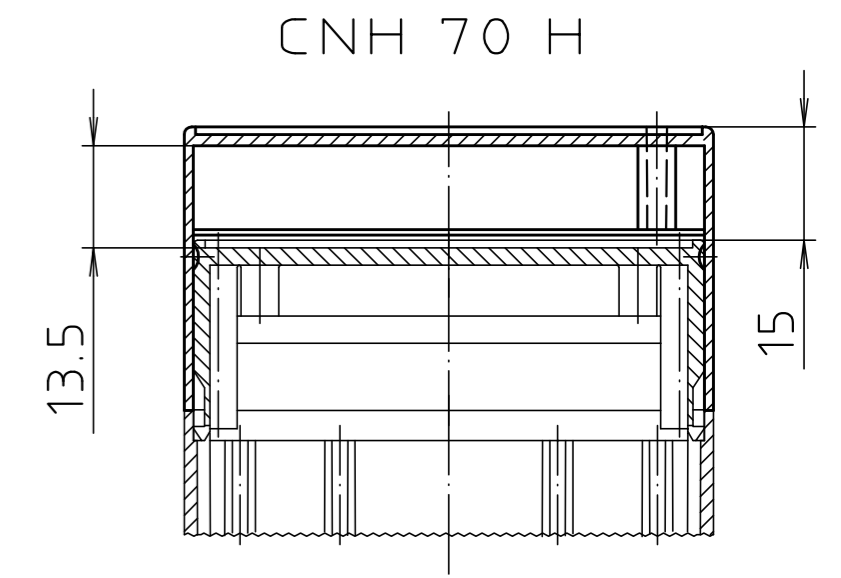

"Schutzvermerk nach DIN ISO 16016 beachten." "Please pay attention to copyright note DIN ISO 16016"

Maßstab / Scale: 1:1								
Zeichnungs-Nr. / Drawing-No.: 2K 5180.046.04								
Artikel / Article: CombiNorm CN(S) 70 AK								
Katalogzeichnung / Catalogue drawing								
<table border="1"> <tr> <td>3626</td> <td>20.08.02</td> </tr> <tr> <td>3157</td> <td>08.02.95</td> </tr> <tr> <td>3056</td> <td>26.09.94</td> </tr> </table>	3626	20.08.02	3157	08.02.95	3056	26.09.94		
3626	20.08.02							
3157	08.02.95							
3056	26.09.94							
A.Nr. / Alt-No.:	Datum / Date:							
DISK: 2 601 171								
Datum / Date: 16.03.94 HR								