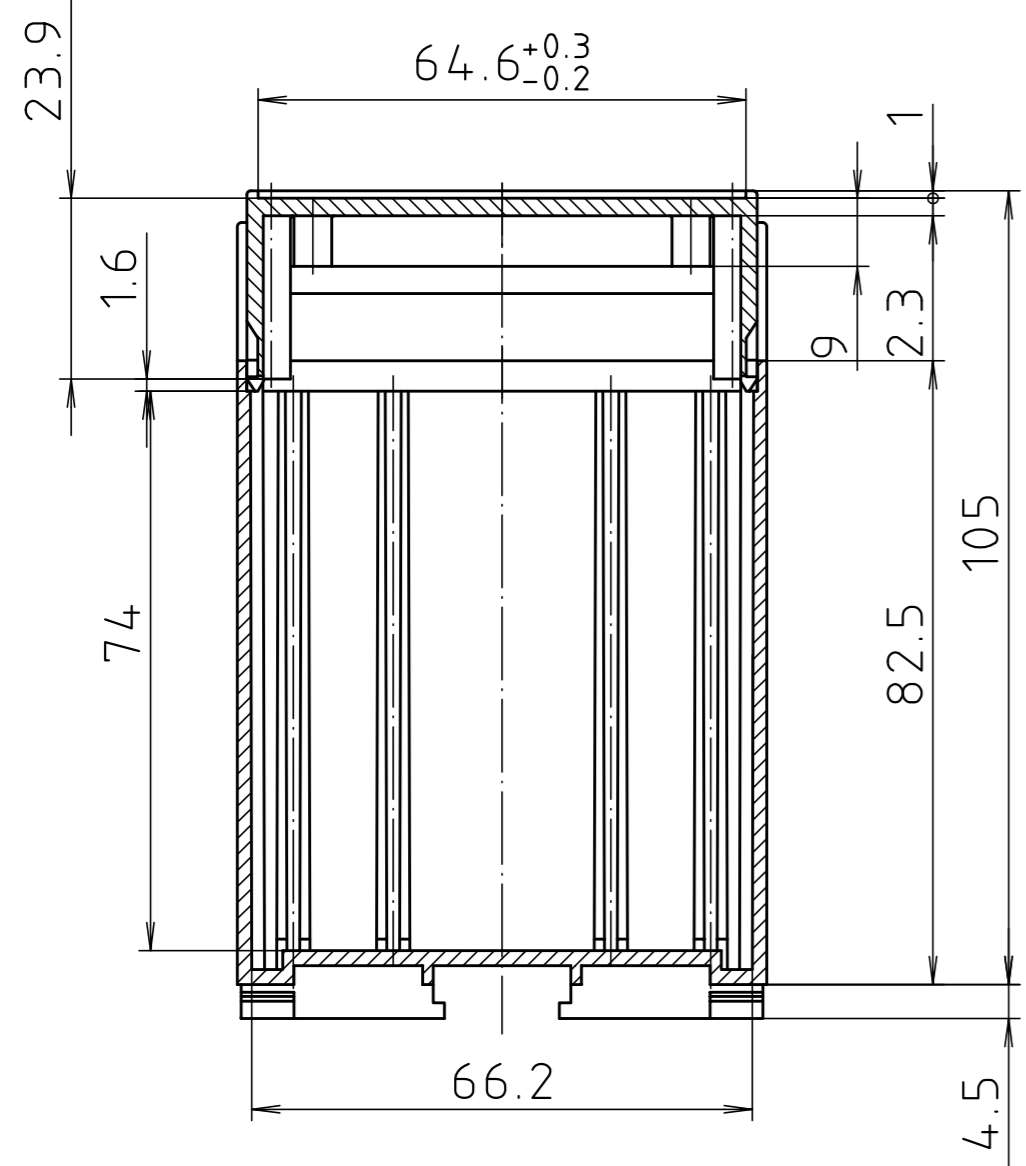

"Schutzvermerk nach DIN ISO 16016 beachten." "Please pay attention to copyright note DIN ISO 16016"

Maßstab / Scale: 1:1								
Zeichnungs-Nr. / Drawing-No.: 2K 5180.046.04								
Artikel / Article: CombiNorm CN(S) 70 AK								
Katalogzeichnung / Catalogue drawing								
<table border="1"> <tr> <td>3626</td> <td>20.08.02</td> </tr> <tr> <td>3157</td> <td>08.02.95</td> </tr> <tr> <td>3056</td> <td>26.09.94</td> </tr> </table>	3626	20.08.02	3157	08.02.95	3056	26.09.94		
3626	20.08.02							
3157	08.02.95							
3056	26.09.94							
A.Nr. / Alt-No.:	Datum / Date:							
DISK: 2 601 171								
Datum / Date: 16.03.94 HR								