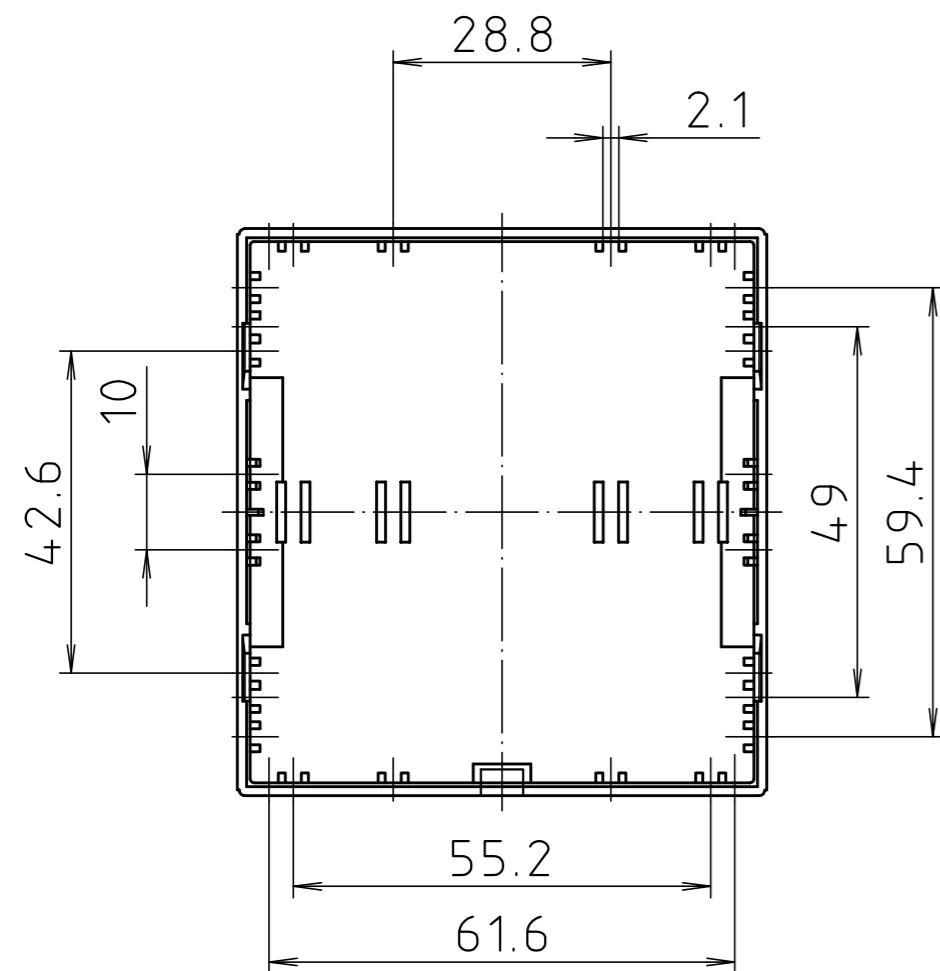

"Schutzvermerk nach DIN ISO 16016 beachten." "Please pay attention to copyright note DIN ISO 16016"

Maßstab / Scale: 1:1								
Zeichnungs-Nr. / Drawing-No.: 2K 5180.046.04								
Artikel / Article: CombiNorm CN(S) 70 AK								
Katalogzeichnung / Catalogue drawing								
<table border="1"> <tr> <td>3626</td> <td>20.08.02</td> </tr> <tr> <td>3157</td> <td>08.02.95</td> </tr> <tr> <td>3056</td> <td>26.09.94</td> </tr> </table>	3626	20.08.02	3157	08.02.95	3056	26.09.94		
3626	20.08.02							
3157	08.02.95							
3056	26.09.94							
A.Nr. / Alt-No.:	Datum / Date:							
DISK: 2 601 171								
Datum / Date: 16.03.94 HR								