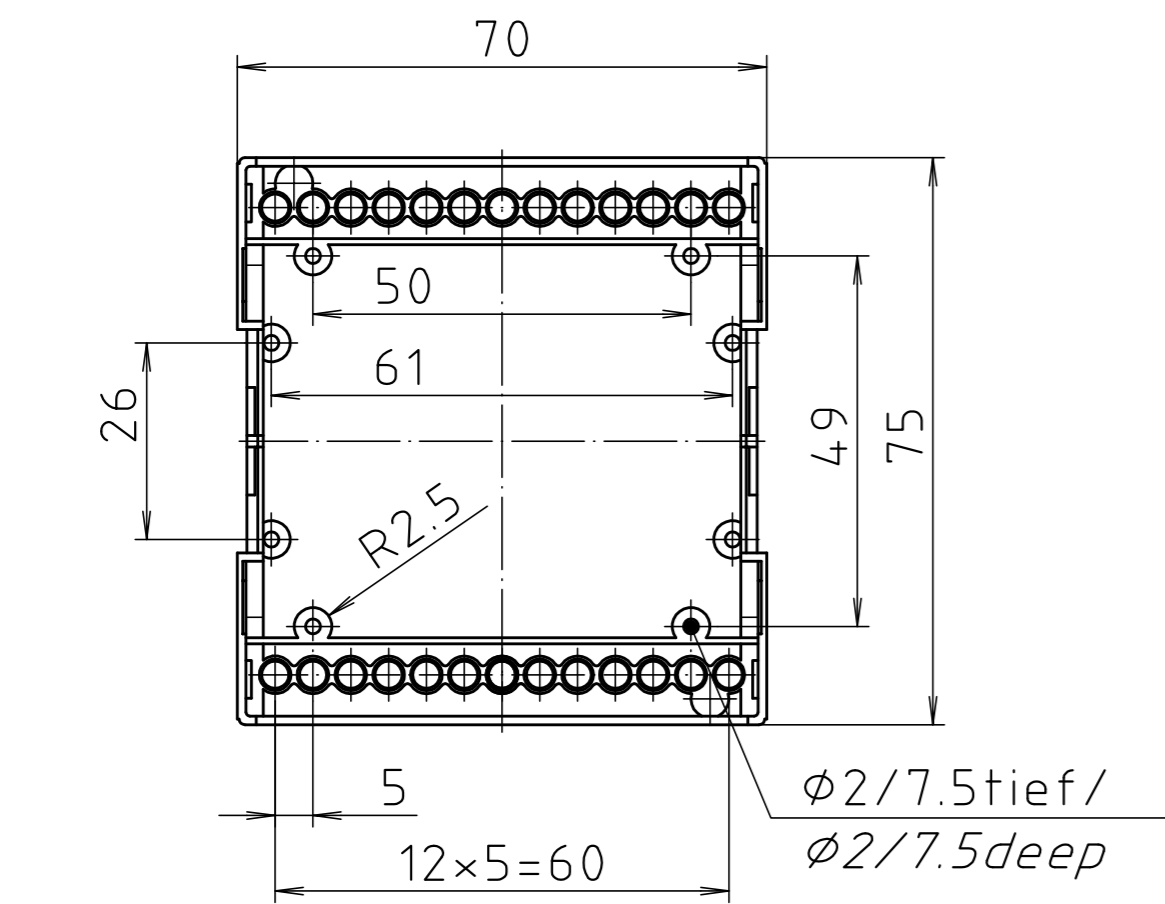

"Schutzvermerk nach DIN ISO 16016 beachten." "Please pay attention to copyright note DIN ISO 16016"

Maßstab / Scale: 1:1								
Zeichnungs-Nr. / Drawing-No.: 2K 5180.046.04								
Artikel / Article: CombiNorm CN(S) 70 AK								
Katalogzeichnung / Catalogue drawing								
<table border="1"> <tr> <td>3626</td> <td>20.08.02</td> </tr> <tr> <td>3157</td> <td>08.02.95</td> </tr> <tr> <td>3056</td> <td>26.09.94</td> </tr> </table>	3626	20.08.02	3157	08.02.95	3056	26.09.94		
3626	20.08.02							
3157	08.02.95							
3056	26.09.94							
A.Nr. / Alt-No.:	Datum / Date:							
DISK: 2 601 171								
Datum / Date: 16.03.94 HR								