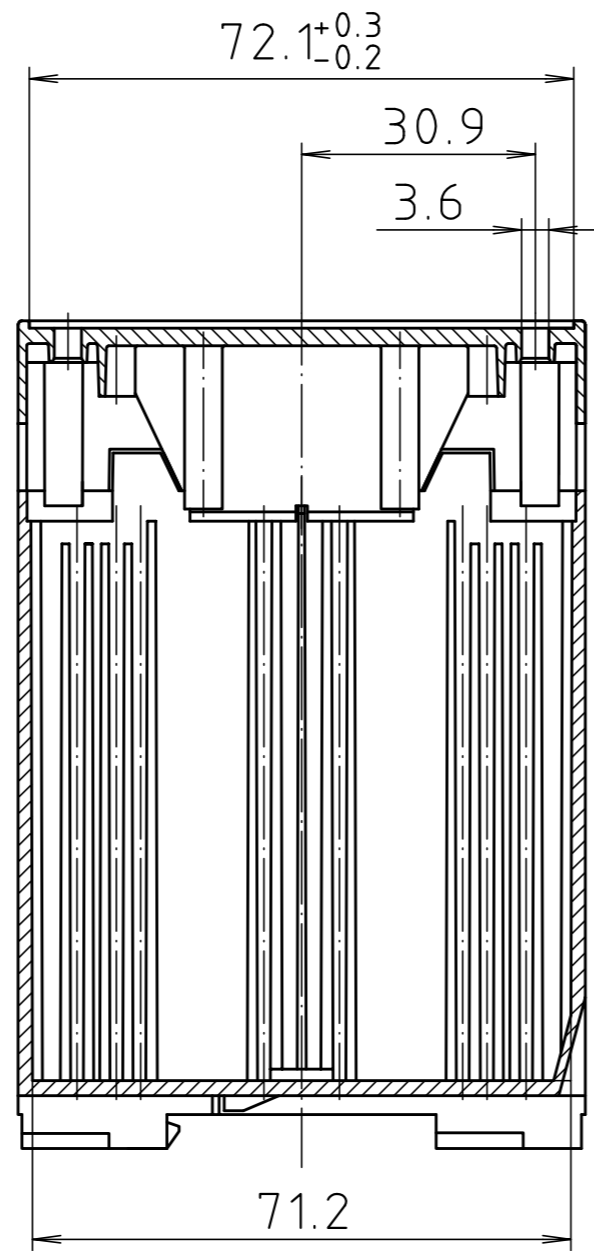

"Schutzvermerk nach DIN ISO 16016 beachten." "Please pay attention to copyright note DIN ISO 16016"

Maßstab / Scale: 1:1								
Zeichnungs-Nr. / Drawing-No.: 2K 5180.046.04								
Artikel / Article: CombiNorm CN(S) 70 AK								
Katalogzeichnung / Catalogue drawing								
<table border="1"> <tr> <td>3626</td> <td>20.08.02</td> </tr> <tr> <td>3157</td> <td>08.02.95</td> </tr> <tr> <td>3056</td> <td>26.09.94</td> </tr> </table>	3626	20.08.02	3157	08.02.95	3056	26.09.94		
3626	20.08.02							
3157	08.02.95							
3056	26.09.94							
A.Nr. / Alt-No.:	Datum / Date:							
DISK: 2 601 171								
Datum / Date: 16.03.94 HR								