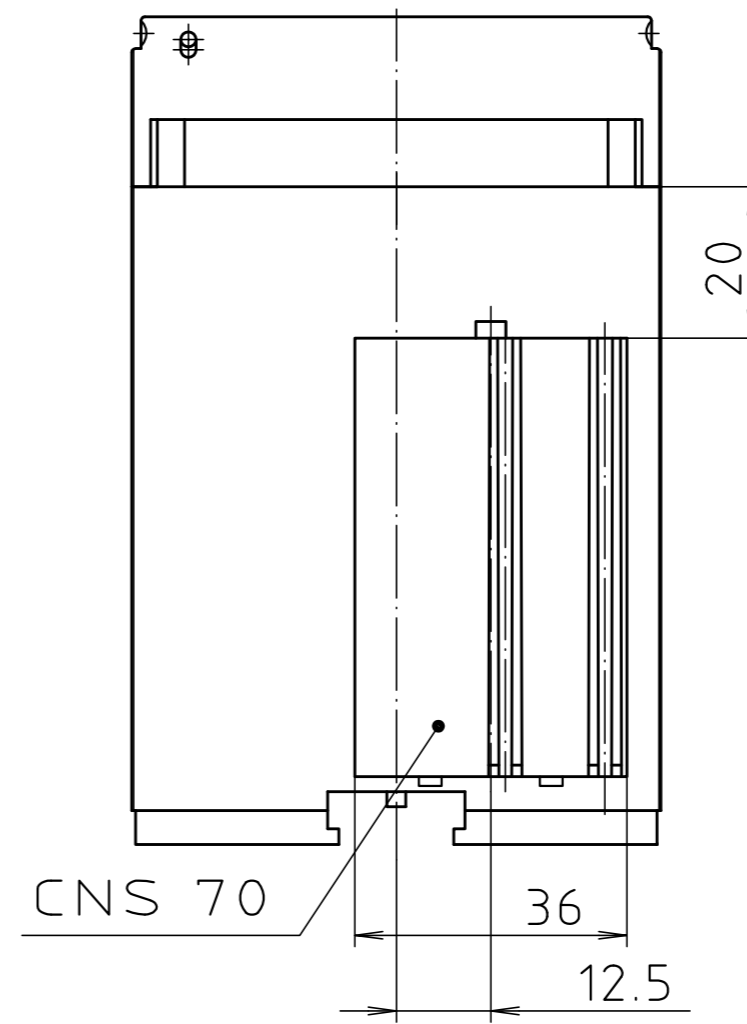

"Schutzvermerk nach DIN ISO 16016 beachten." "Please pay attention to copyright note DIN ISO 16016"

Maßstab / Scale: 1:1								
Zeichnungs-Nr. / Drawing-No.: 2K 5180.046.04								
Artikel / Article: CombiNorm CN(S) 70 AK								
Katalogzeichnung / Catalogue drawing								
<table border="1"> <tr> <td>3626</td> <td>20.08.02</td> </tr> <tr> <td>3157</td> <td>08.02.95</td> </tr> <tr> <td>3056</td> <td>26.09.94</td> </tr> </table>	3626	20.08.02	3157	08.02.95	3056	26.09.94		
3626	20.08.02							
3157	08.02.95							
3056	26.09.94							
A.Nr. / Alt-No.:	Datum / Date:							
DISK: 2 601 171								
Datum / Date: 16.03.94 HR								