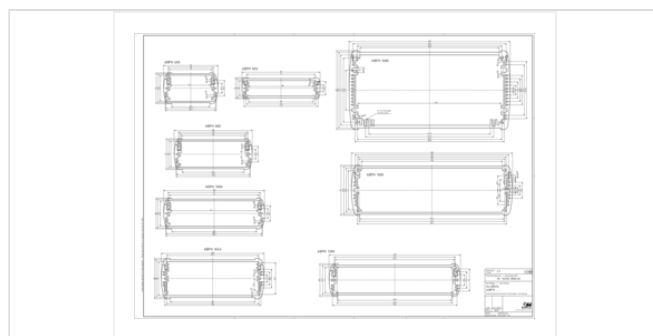

Объём поставки

профиль корпуса, из 2 частей, включая уплотнение профиля

Указание

«С» соответствует длине профиля. Специальные длины по запросу.

Размеры

Размеры

106 x 32 x 100 мм

Чертеж продукции