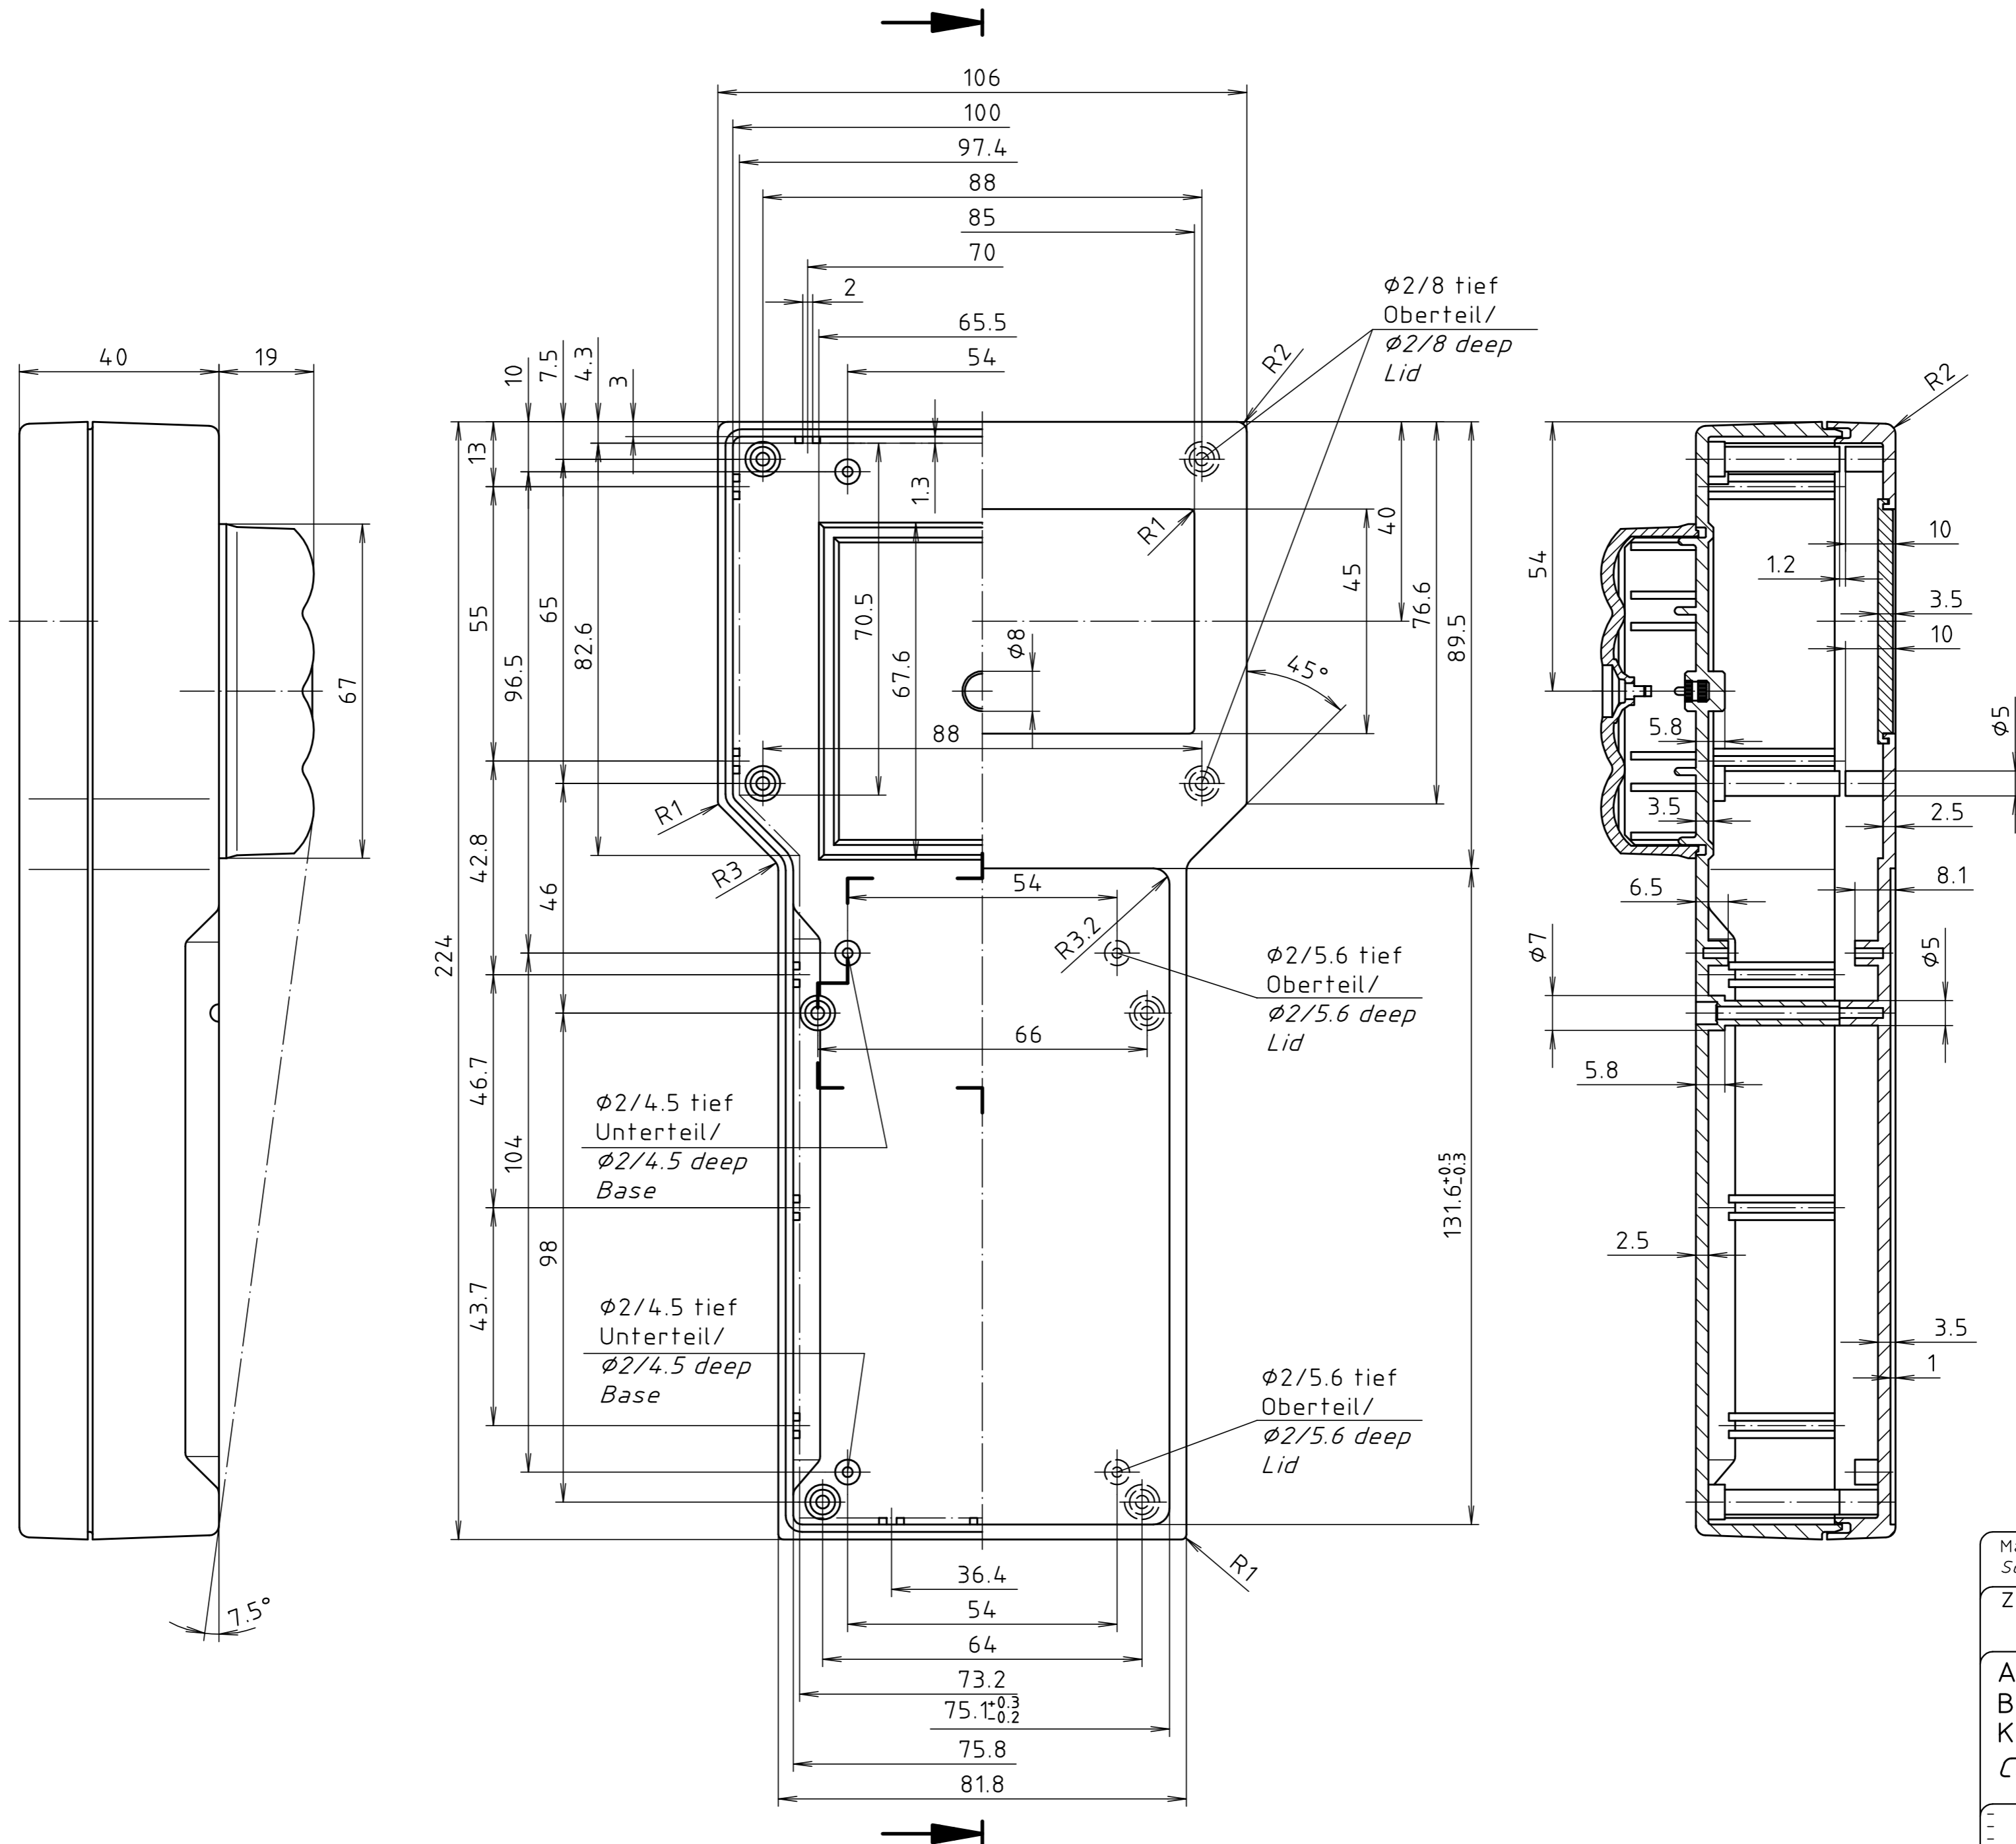

"Schutzvermerk nach DIN ISO 16016 beachten." "Please pay attention to copyright note DIN ISO 16016"

Maßstab/ Scale:	1:1	
Zeichnungs-Nr. / Drawing-No.:	2K 5060.058.03	
Artikel / Article:	BOS 912	
Katalogzeichnung/ Catalogue drawing		
A Nr/ Alt-No.:	3629 3062	
Datum/ Date:	21.08.02 07.10.94	
DISK:	2 801 164	
Datum/Date:	07.03.94 KH	