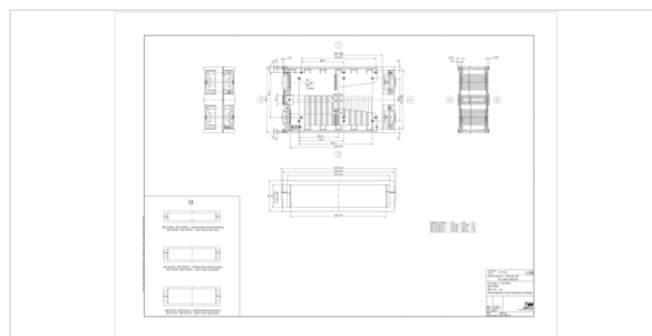

Чертеж продукции

Пожалуйста, учтите следующее!

Для выравнивания давлений при изменении температур и исключения появления в связи с этим повышенной влажности внутри корпуса мы Вам рекомендуем использовать элементы для выравнивания давления .

» Дальнейшая информация

Техническая документация / Загрузки