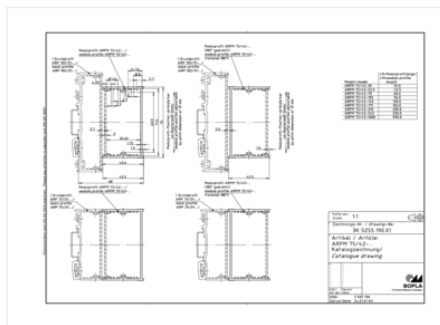

Класс защиты

IP 40

Материал корпуса

Прессованные профили: Al Mg Si 0,5, анодированные; профильные колпачки: полиамид 6,6-FR; детали см. в Технических данных

Объём поставки

Профиль модуля

Указание

«С» соответствует длине профиля, специальные длины и вспомогательные элементы для крепления модулей для частичного монтажа модулей - по запросу. Модульные крышки и передние платы - в дополнительной оснастке

Размеры

Размеры

43.1 x 75 x 130 мм

Чертеж продукции

Пожалуйста, учтите следующее!

Для выравнивания давлений при изменении температур и исключения появления в связи с этим повышенной влажности внутри корпуса мы Вам рекомендуем использовать элементы для выравнивания давления .