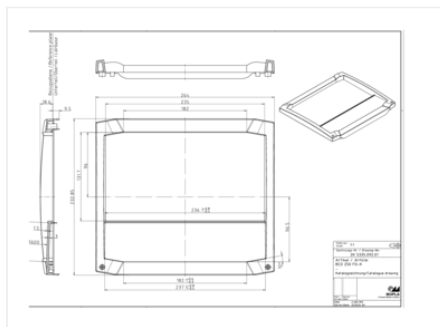

1 передняя рама с кожухом клеммного отсека, винты, крышки покрытия винтов

Размеры

Размеры

264 x 232.85 x 18.6 мм

Чертеж продукции

Пожалуйста, учтите следующее!

Для выравнивания давлений при изменении температур и исключения появления в связи с этим повышенной влажности внутри корпуса мы Вам рекомендуем использовать элементы для выравнивания давления .

» Дальнейшая информация

Техническая документация / Загрузки

Технические чертежи

Трёхмерные (3D) данные изделия в формате STEP: Необходимо зарегистрироваться

Чертеж для механической обработки: 20251224 BCD-250-FO-K-7024-G.dxf (716.9 кБ)