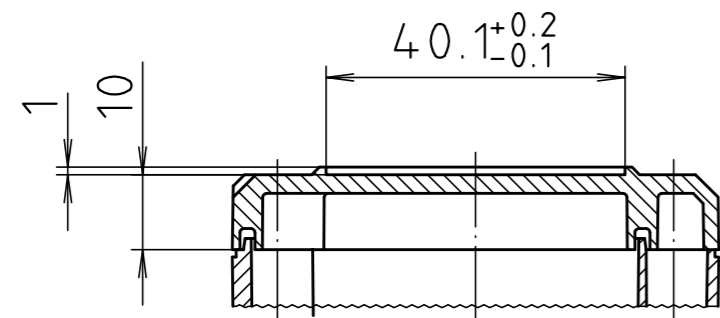

"Schutzvermerk nach DIN ISO 16016 beachten" "Please pay attention to copyright note DIN ISO 16016"

Ausführung EM/ET 206 F /  
type EM/ET 206 F

Maßstab/ Scale: 1:1		
Zeichnungs-Nr. / Drawing-No.: 2G 5145.027.05		
Artikel / Article: EM/ET 206 EM/ET 206 F Katalogzeichnung / Catalogue drawing		
A.Nr. Alt-No.	Datum/ Date:	
3633 2964 2785 2742	22.08.02 21.04.94 01.03.93 08.01.93	
DISK: 2 500 873		
Datum/Date: 02.07.92 OK		