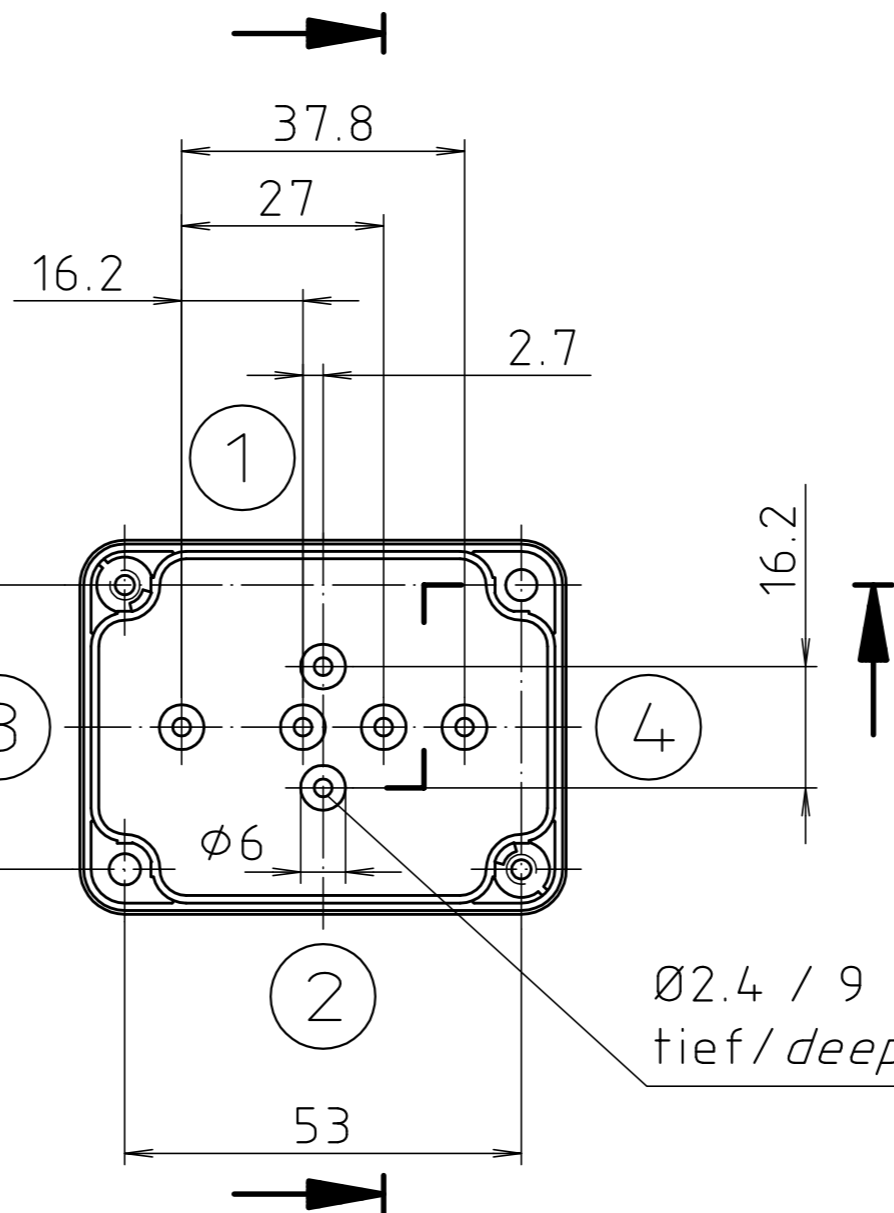

"Schutzvermerk nach DIN ISO 16016 beachten" "Please pay attention to copyright note DIN ISO 16016"

Ausführung EM/ET 206 F /  
type EM/ET 206 F

Maßstab/ Scale: 1:1		
Zeichnungs-Nr. / Drawing-No.: 2G 5145.027.05		
Artikel / Article: EM/ET 206 EM/ET 206 F Katalogzeichnung / Catalogue drawing		
A.Nr. Alt-No.	Datum/ Date:	
3633 2964 2785 2742	22.08.02 21.04.94 01.03.93 08.01.93	
DISK: 2 500 873		
Datum/Date: 02.07.92 OK		