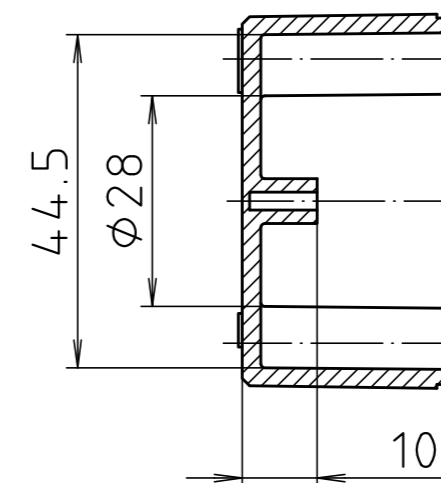

"Schutzvermerk nach DIN ISO 16016 beachten" "Please pay attention to copyright note DIN ISO 16016"

Ausführung EM/ET 206 F /  
type EM/ET 206 F

Maßstab/ Scale: 1:1		
Zeichnungs-Nr. / Drawing-No.: 2G 5145.027.05		
Artikel / Article: EM/ET 206 EM/ET 206 F Katalogzeichnung / Catalogue drawing		
A.Nr. Alt-No.	Datum/ Date:	
3633 2964 2785 2742	22.08.02 21.04.94 01.03.93 08.01.93	
DISK: 2 500 873		
Datum/Date: 02.07.92 OK		