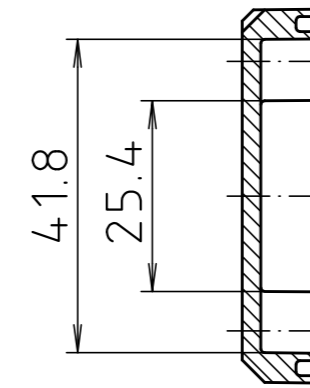

"Schutzvermerk nach DIN ISO 16016 beachten" "Please pay attention to copyright note DIN ISO 16016"

Ausführung EM/ET 206 F /  
type EM/ET 206 F

Maßstab/ Scale: 1:1		
Zeichnungs-Nr. / Drawing-No.: 2G 5145.027.05		
Artikel / Article: EM/ET 206 EM/ET 206 F Katalogzeichnung / Catalogue drawing		
A.Nr. Alt-No.	Datum/ Date:	
3633 2964 2785 2742	22.08.02 21.04.94 01.03.93 08.01.93	
DISK: 2 500 873		
Datum/Date: 02.07.92 OK		