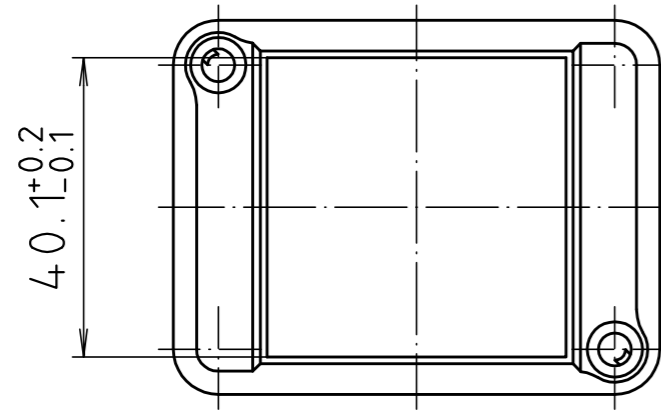

"Schutzvermerk nach DIN ISO 16016 beachten" "Please pay attention to copyright note DIN ISO 16016"

Ausführung EM/ET 206 F /  
type EM/ET 206 F

Maßstab/ Scale: 1:1		
Zeichnungs-Nr. / Drawing-No.: 2G 5145.027.05		
Artikel / Article: EM/ET 206 EM/ET 206 F Katalogzeichnung / Catalogue drawing		
A.Nr. Alt-No.	Datum/ Date:	
3633 2964 2785 2742	22.08.02 21.04.94 01.03.93 08.01.93	
DISK: 2 500 873		
Datum/Date: 02.07.92 OK		