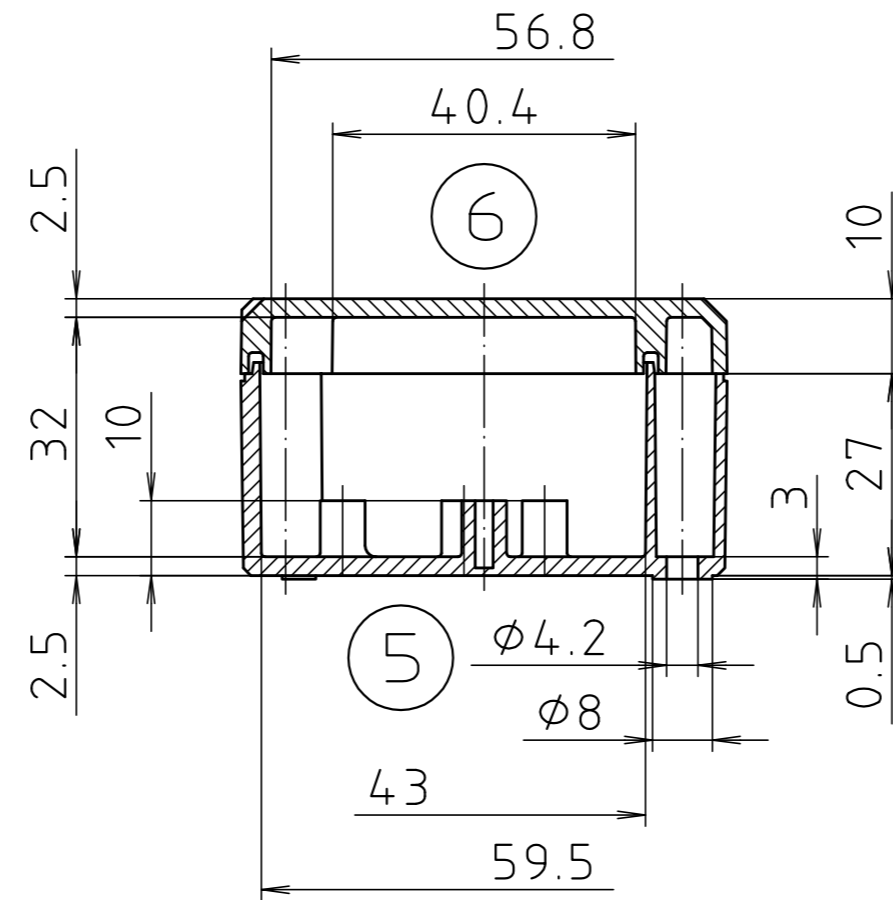

"Schutzvermerk nach DIN ISO 16016 beachten" "Please pay attention to copyright note DIN ISO 16016"

Ausführung EM/ET 206 F /  
type EM/ET 206 F

Maßstab/ Scale: 1:1		
Zeichnungs-Nr. / Drawing-No.: 2G 5145.027.05		
Artikel / Article: EM/ET 206 EM/ET 206 F Katalogzeichnung / Catalogue drawing		
A.Nr. Alt-No.	Datum/ Date:	
3633 2964 2785 2742	22.08.02 21.04.94 01.03.93 08.01.93	
DISK: 2 500 873		
Datum/Date: 02.07.92 OK		