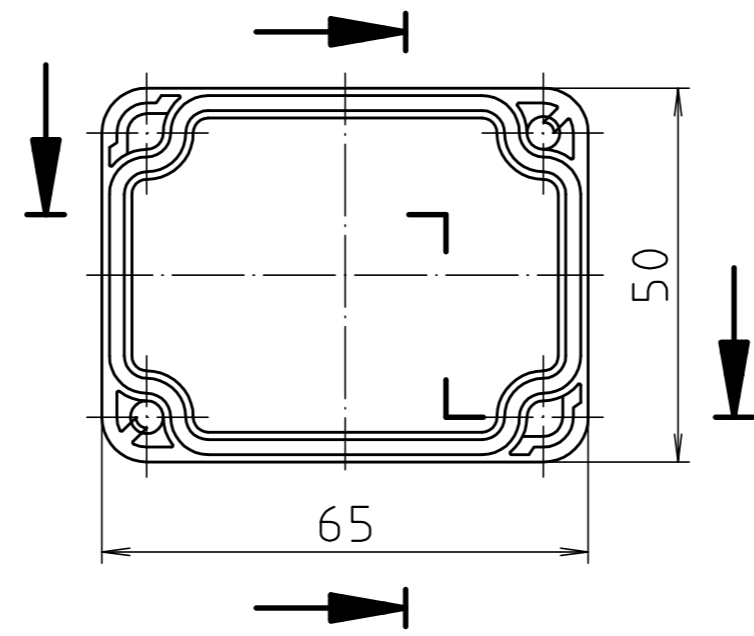

"Schutzvermerk nach DIN ISO 16016 beachten" "Please pay attention to copyright note DIN ISO 16016"

Ausführung EM/ET 206 F /  
type EM/ET 206 F

Maßstab/ Scale: 1:1		
Zeichnungs-Nr. / Drawing-No.: 2G 5145.027.05		
Artikel / Article: EM/ET 206 EM/ET 206 F Katalogzeichnung / Catalogue drawing		
A.Nr. Alt-No.	Datum/ Date:	
3633 2964 2785 2742	22.08.02 21.04.94 01.03.93 08.01.93	
DISK: 2 500 873		
Datum/Date: 02.07.92 OK		