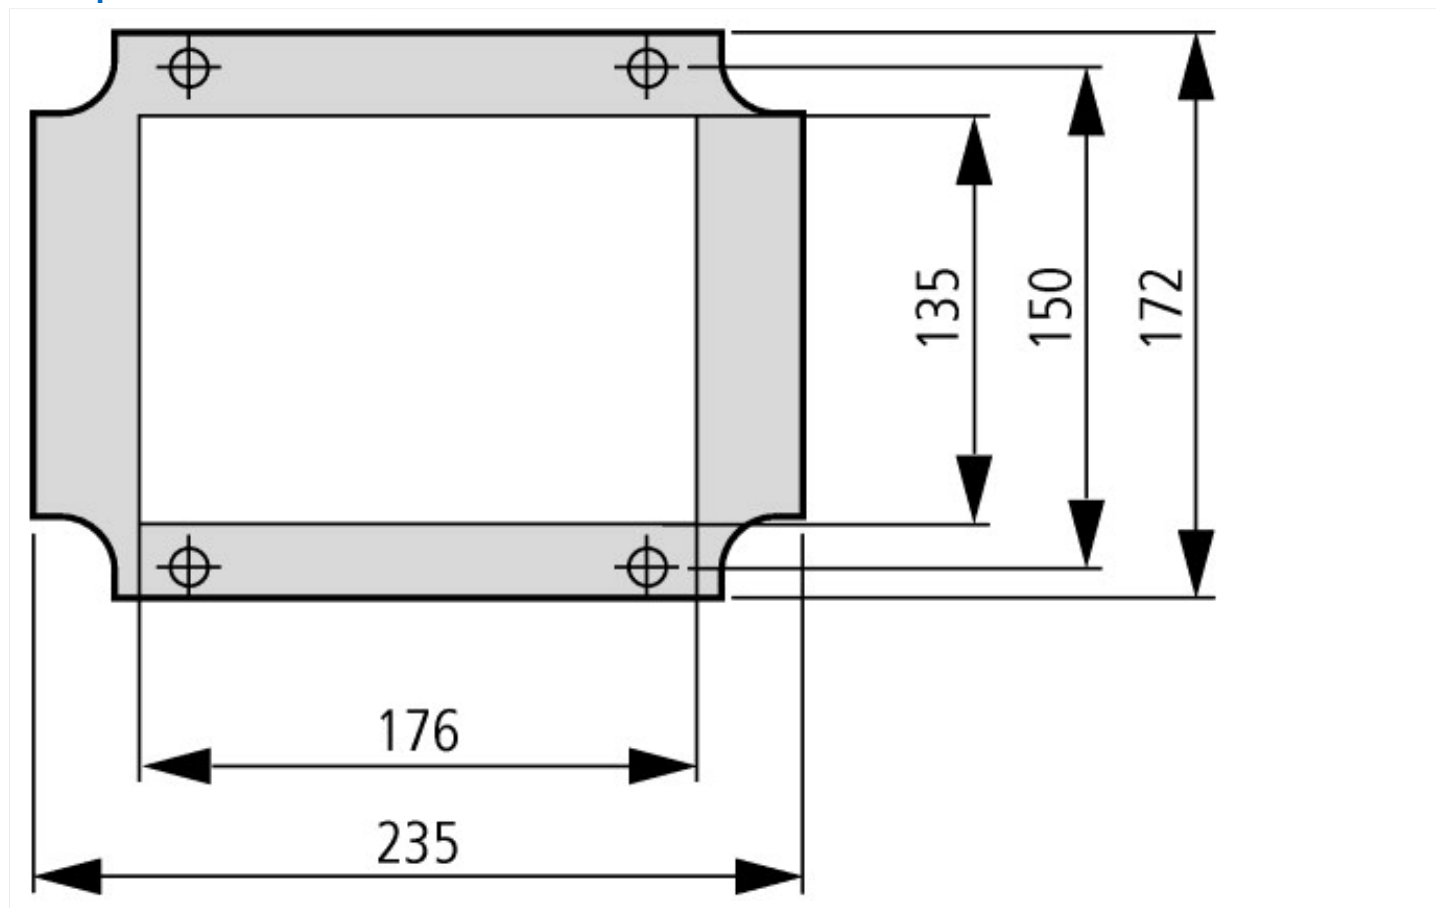

Кожух для защиты предохранителей, для CI23

Тип **GA-RS-I23**
Каталог № **046378**

Программа поставок

			
Ассортимент			xEnergy Safety Ci
Основная функция			Подготовленный корпус
Функция продукции			Модульная система токовой шины
Принадлежности			Крышки для защиты от прикосновения
Отдельное устройство/законченное устройство			Модульная система
Информация о комплекте поставки			Всегда также требуется заказывать комплект крепёжных скоб AH-GA
Встраиваемые устройства			Патрон переключающего предохранителя RS...3-50
Применяемое для			CI23...

Технические характеристики согласно ETIM 7.0

Cabinet enclosures (EG000011) / Component for installation (switchgear cabinet) (EC002620)			
Электротехника, электроника, системы автоматизации / Шкафы, стойки, корпуса, пульты для электротехнического оборудования / Elements for switching cabinet, housing, rack / Component for installation (electrical cabinet) (ecl@ss10.0.1-27-18-28-11 [ACN627011])			
Model			Other
Suitable for enclosure building width		mm	0
Suitable for enclosure building height		mm	0
Suitable for enclosure building depth		mm	0
Width		mm	187.5
Height		mm	250
Depth		mm	10
Max. load capacity		kg	0
Material			Plastic
Colour			Grey
RAL-number			7035

Размеры

Дополнительная информация о продуктах (ссылки)

http://www.eaton.eu/DE/ecm/idcplg?IdcService=GET_FILE&allowInterrupt=1&RevisionSelectionMethod=LatestReleased&noSaveAs=0&Renderii
Сертификат модели: xEnergy Safety Ci