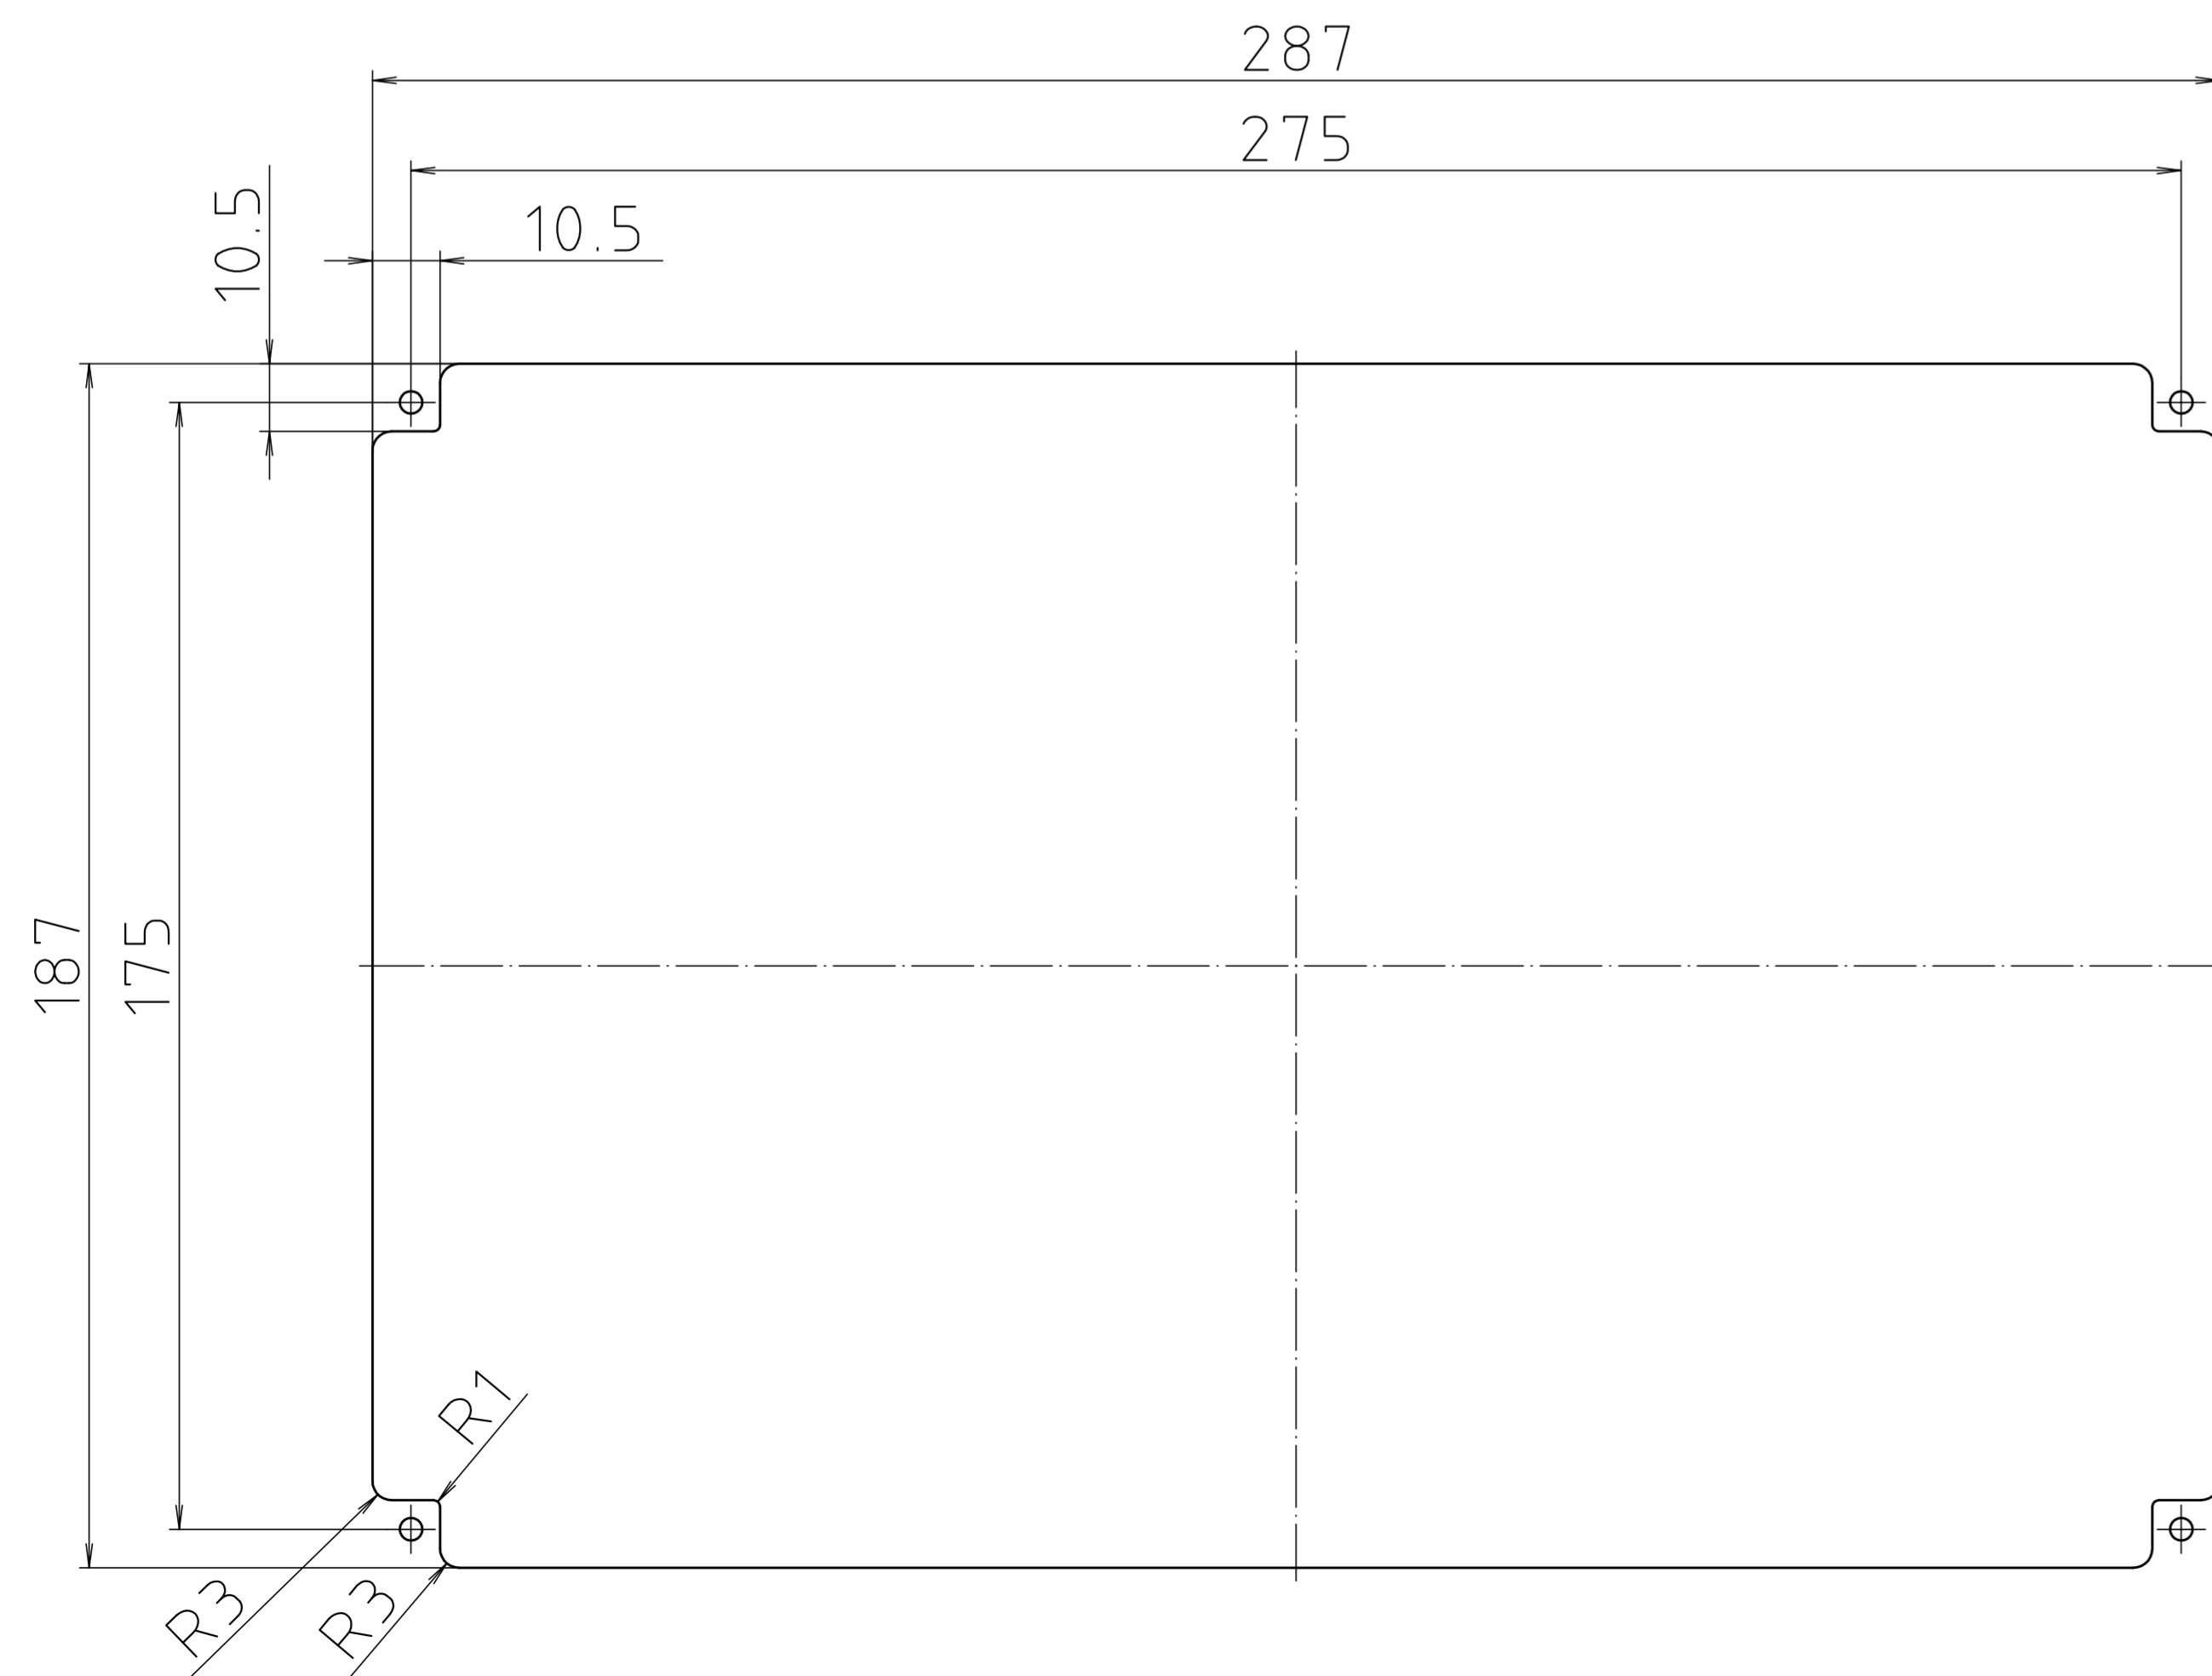

Schalttafel-ausschnitt/
panel cut-out

Maßstab/ Scale:	1:1	
Zeichnungs-Nr. / Drawing-No.:	1K 5075.196.03	
Artikel / Article:	CF 310	
Katalogzeichnung/ Catalogue drawing		
A-Nr./ Art.-No.:	20.08.02	
Datum/ Date:	20.08.99	
DISK:	2 601 366	
Datum/Date:	16.01.95 KH	