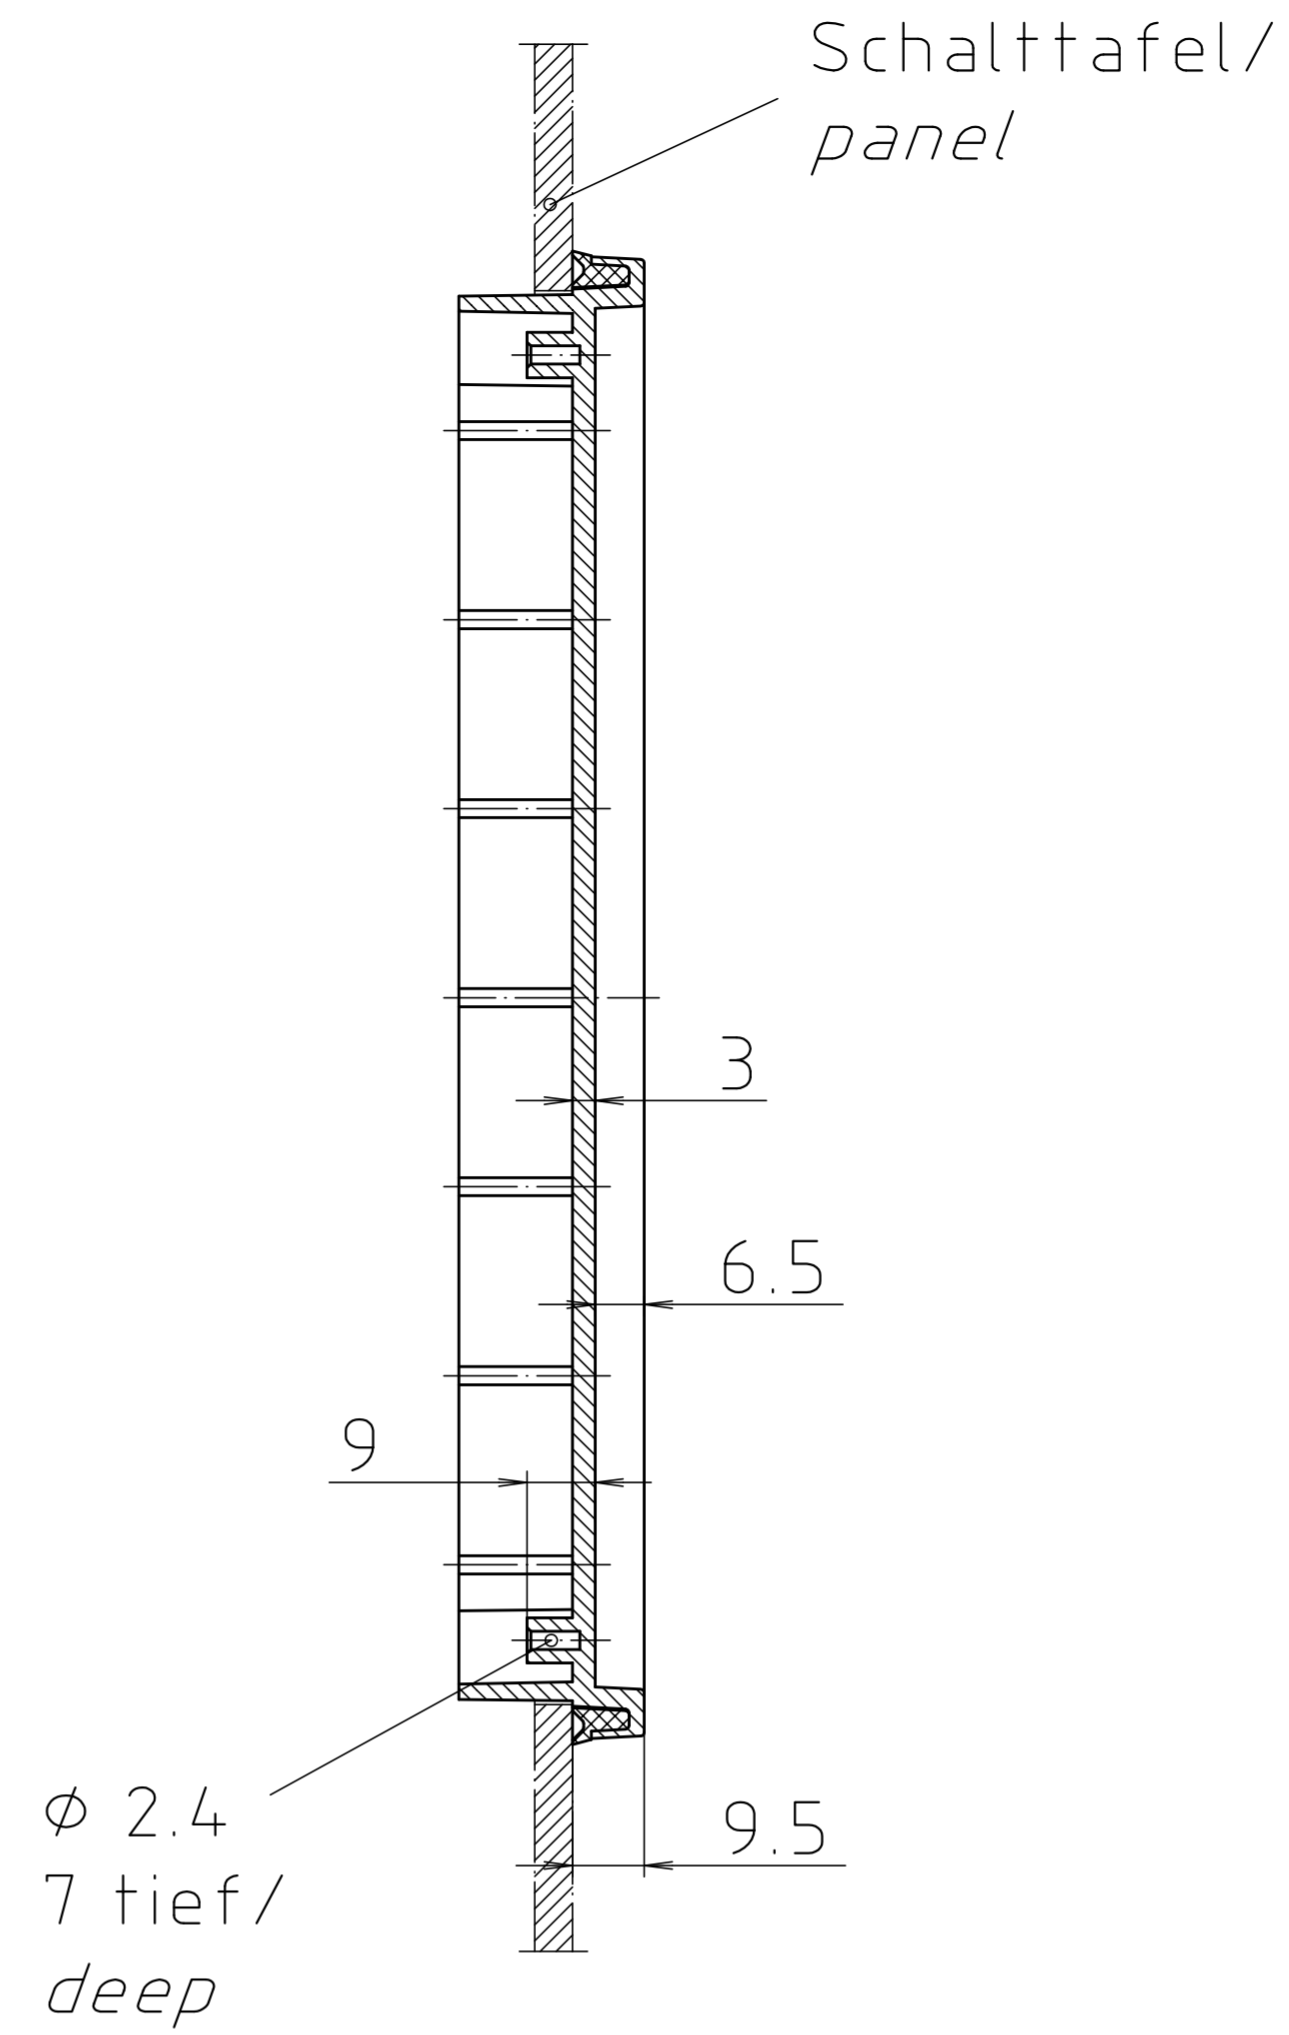

Schalttafel-ausschnitt/
panel cut-out

Maßstab/ Scale:	1:1	
Zeichnungs-Nr. / Drawing-No.:	1K 5075.196.03	
Artikel / Article:	CF 310	
Katalogzeichnung/ Catalogue drawing		
A-Nr./ Art.-No.:	20.08.02	
Datum/ Date:	20.08.99	
DISK:	2 601 366	
Datum/Date:	16.01.95 KH	