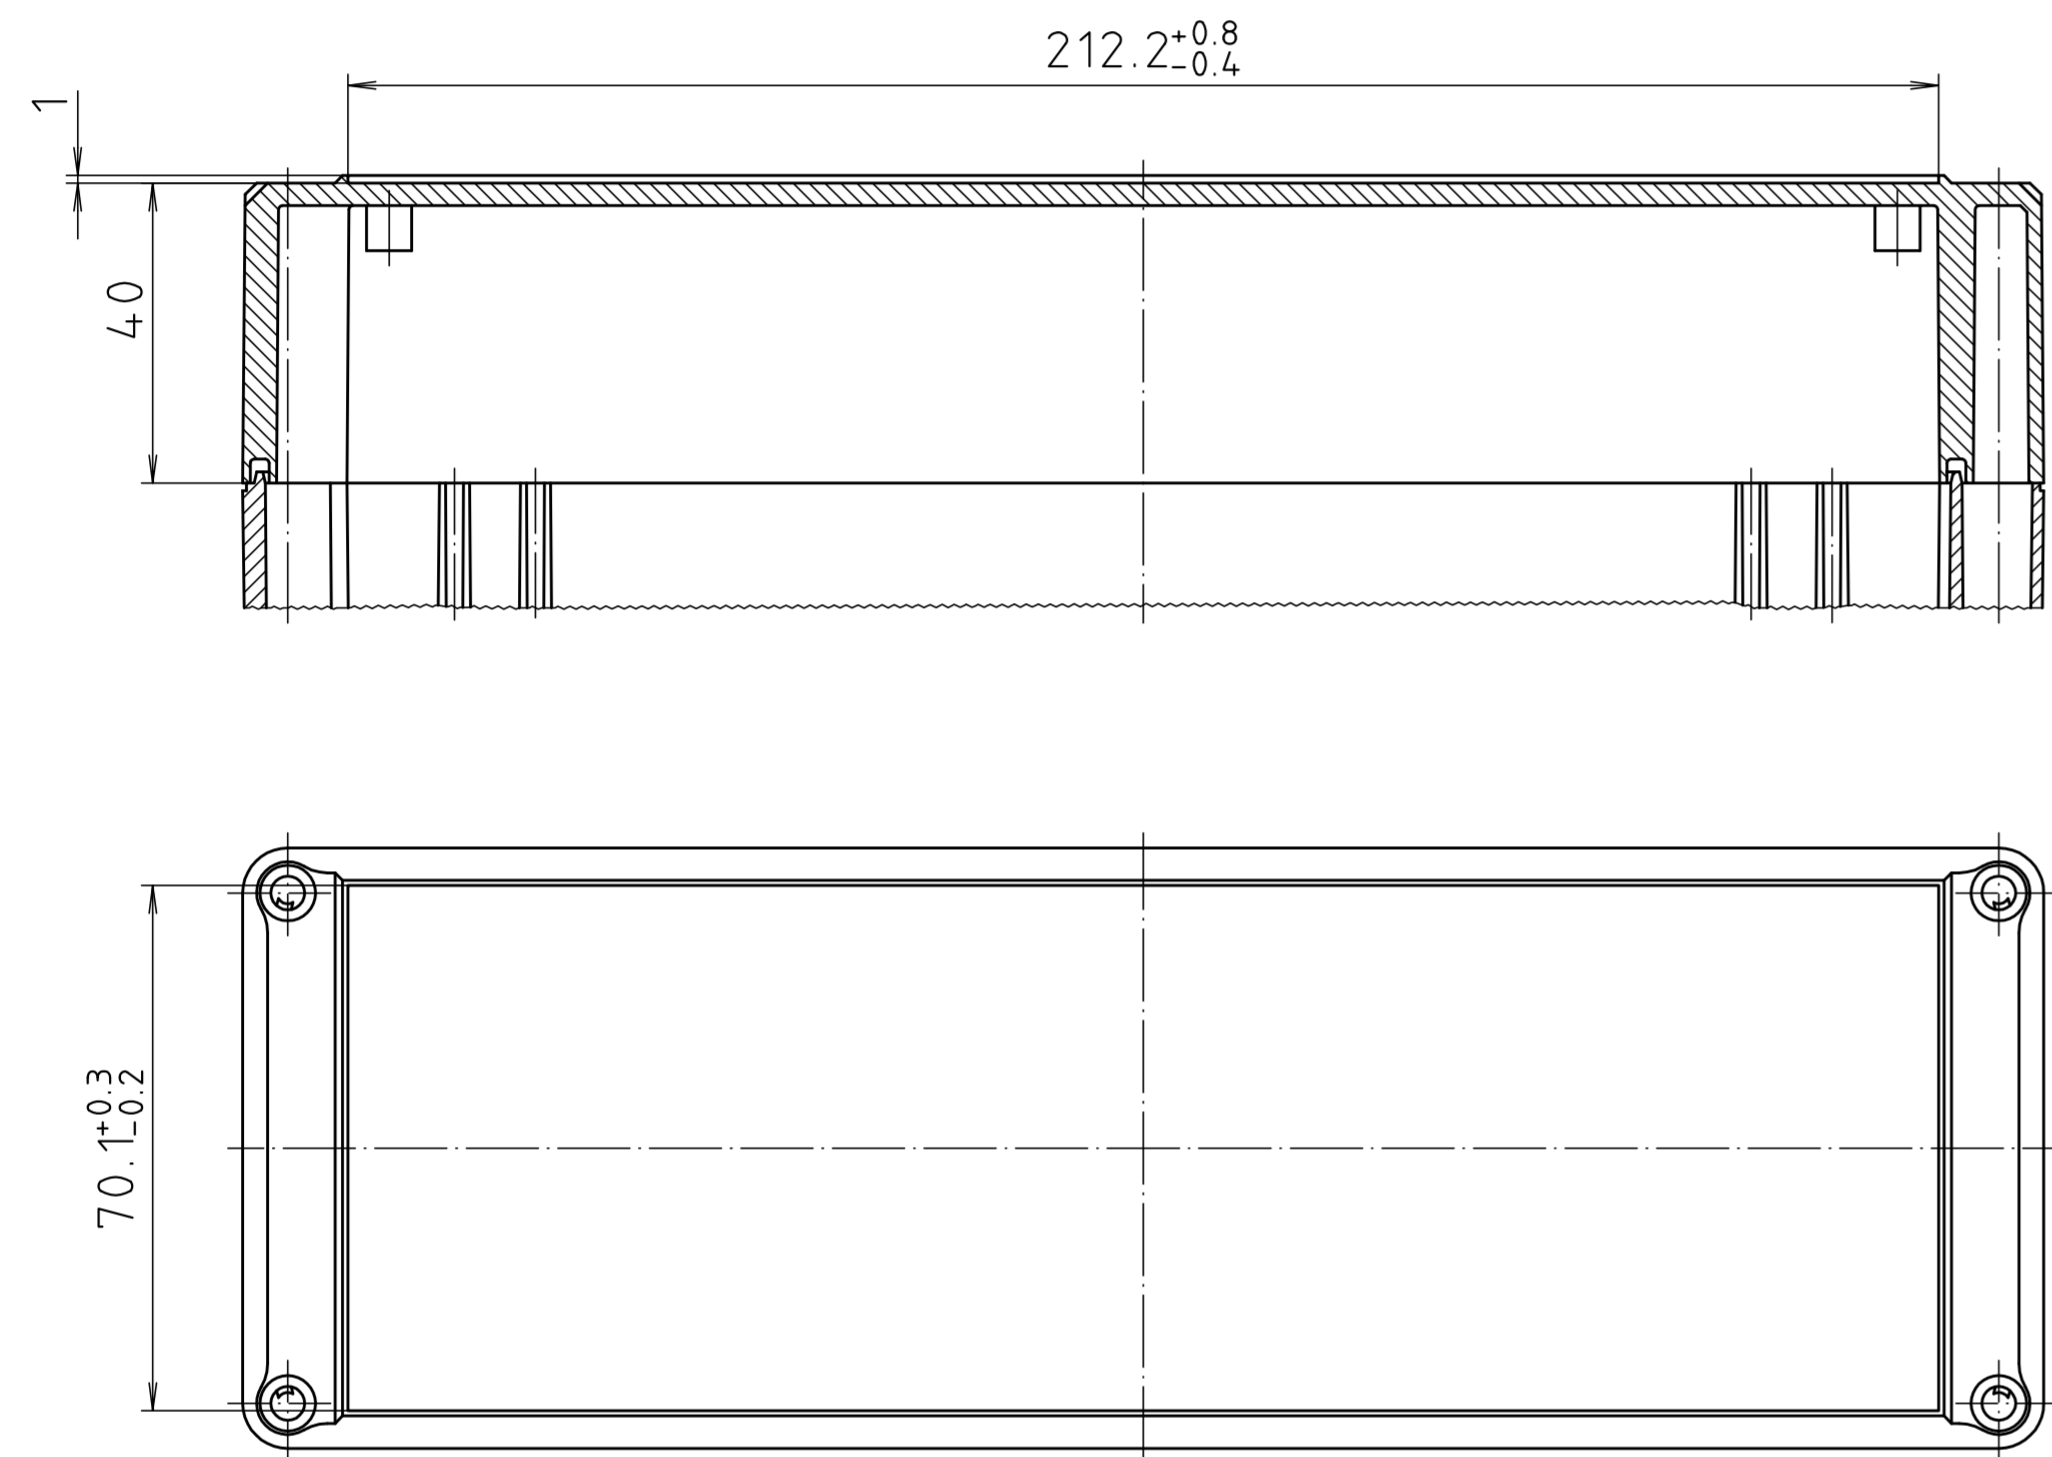

Ausführung EM/ET 236 F-LP/
type EM/ET 236 F-LP

Maßstab/ Scale:	1:1
Zeichnungs-Nr. / Drawing-No.:	1K 5145.100.02
Artikel / Article:	EM/ET 236-LP EM/ET 236 F-LP
Katalogzeichnung / Catalogue drawing	
A.Nr. / Datum / Art.-No. / Date:	3633 22.08.2002
DISK:	2 501 002
Datum / Date:	17.03.93 OK