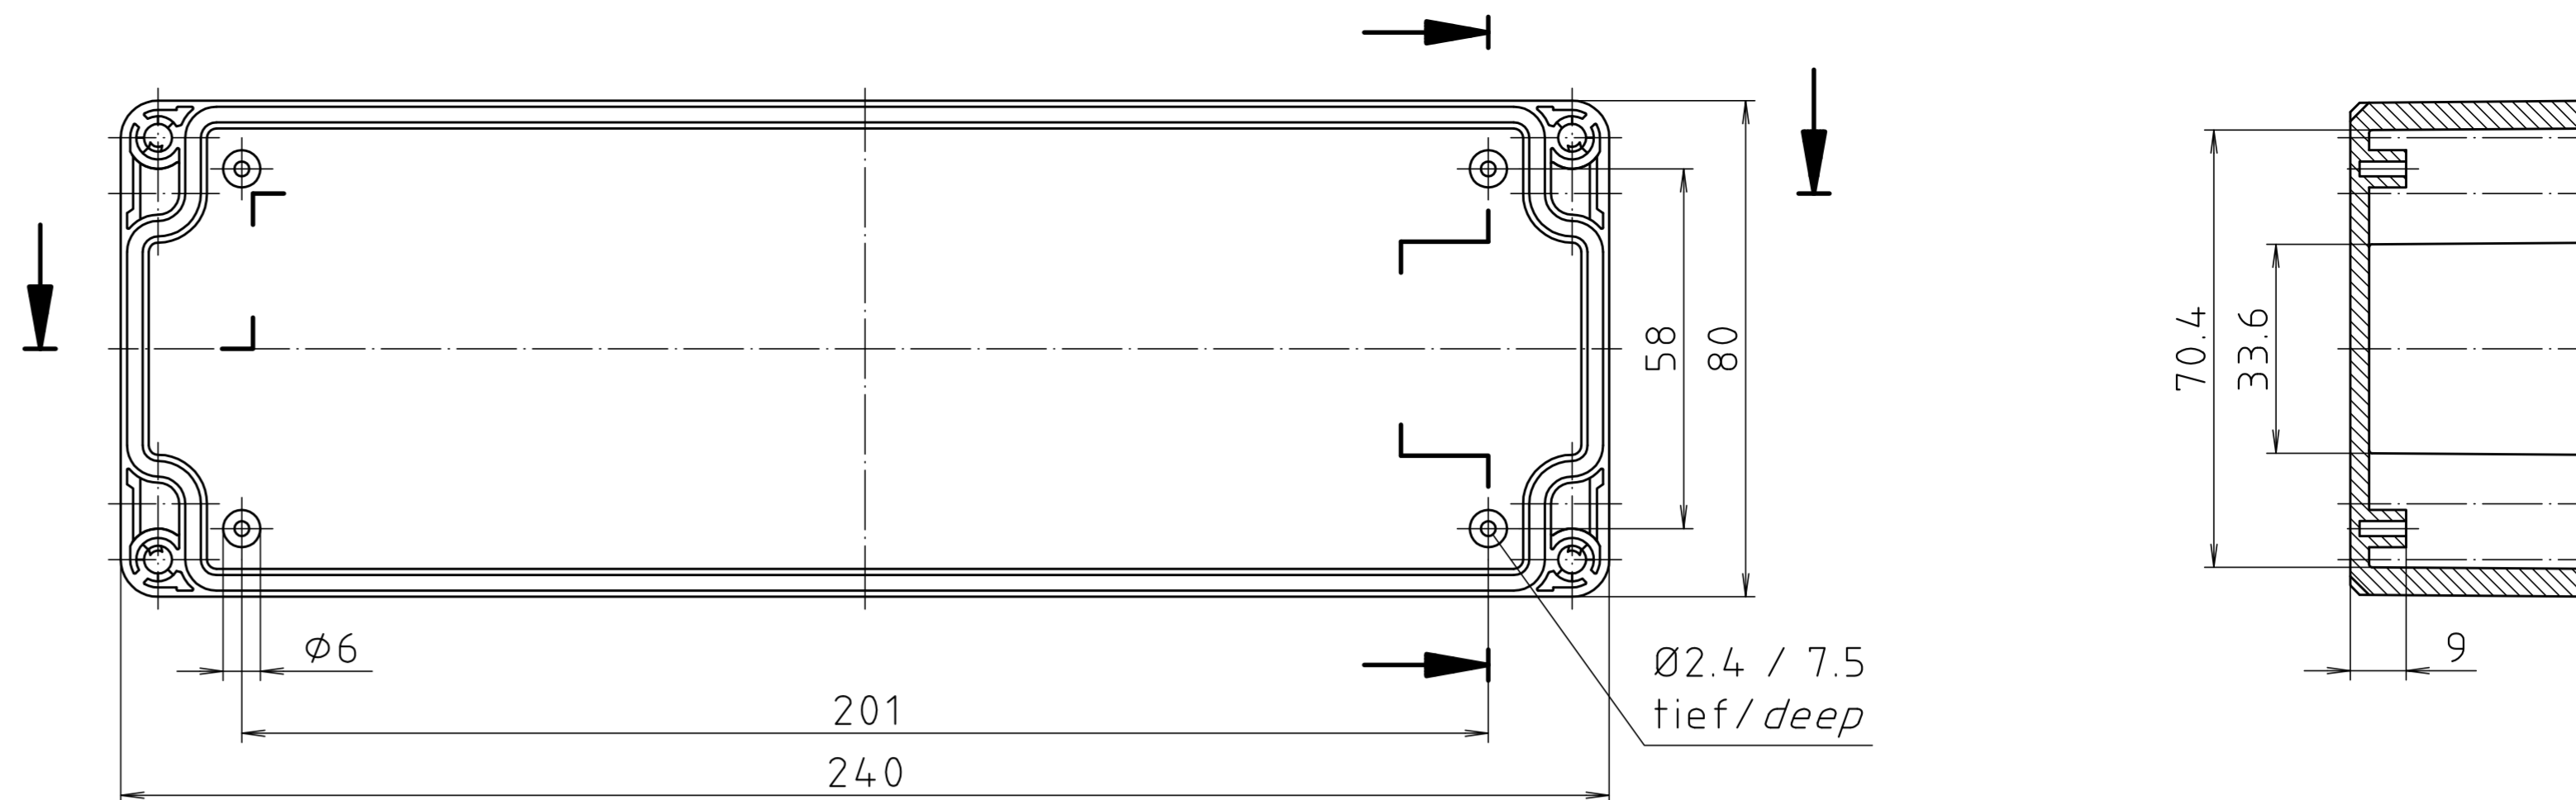

Ausführung EM/ET 236 F-LP/
type EM/ET 236 F-LP

Maßstab/ Scale:	1:1
Zeichnungs-Nr. / Drawing-No.:	1K 5145.100.02
Artikel / Article:	EM/ET 236-LP EM/ET 236 F-LP
Katalogzeichnung / Catalogue drawing	
A.Nr. / Datum / Art.-No. / Date:	3633 22.08.2002
DISK:	2 501 002
Datum / Date:	17.03.93 OK