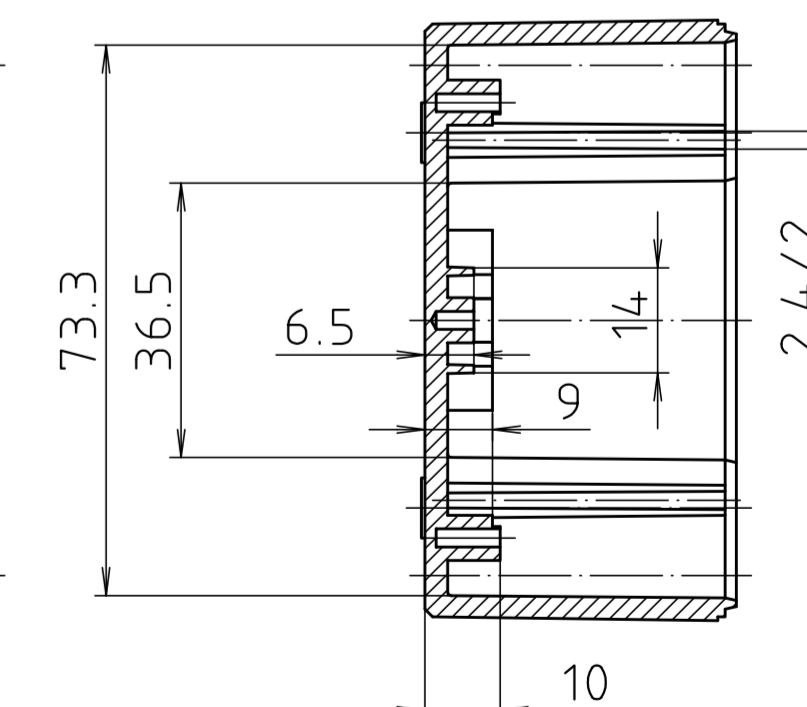

Ausführung EM/ET 236 F-LP/
type EM/ET 236 F-LP

Maßstab/ Scale:	1:1
Zeichnungs-Nr. / Drawing-No.:	1K 5145.100.02
Artikel / Article:	EM/ET 236-LP EM/ET 236 F-LP
Katalogzeichnung / Catalogue drawing	
A.Nr. / Datum / Art.-No. / Date:	3633 22.08.2002
DISK:	2 501 002
Datum / Date:	17.03.93 OK