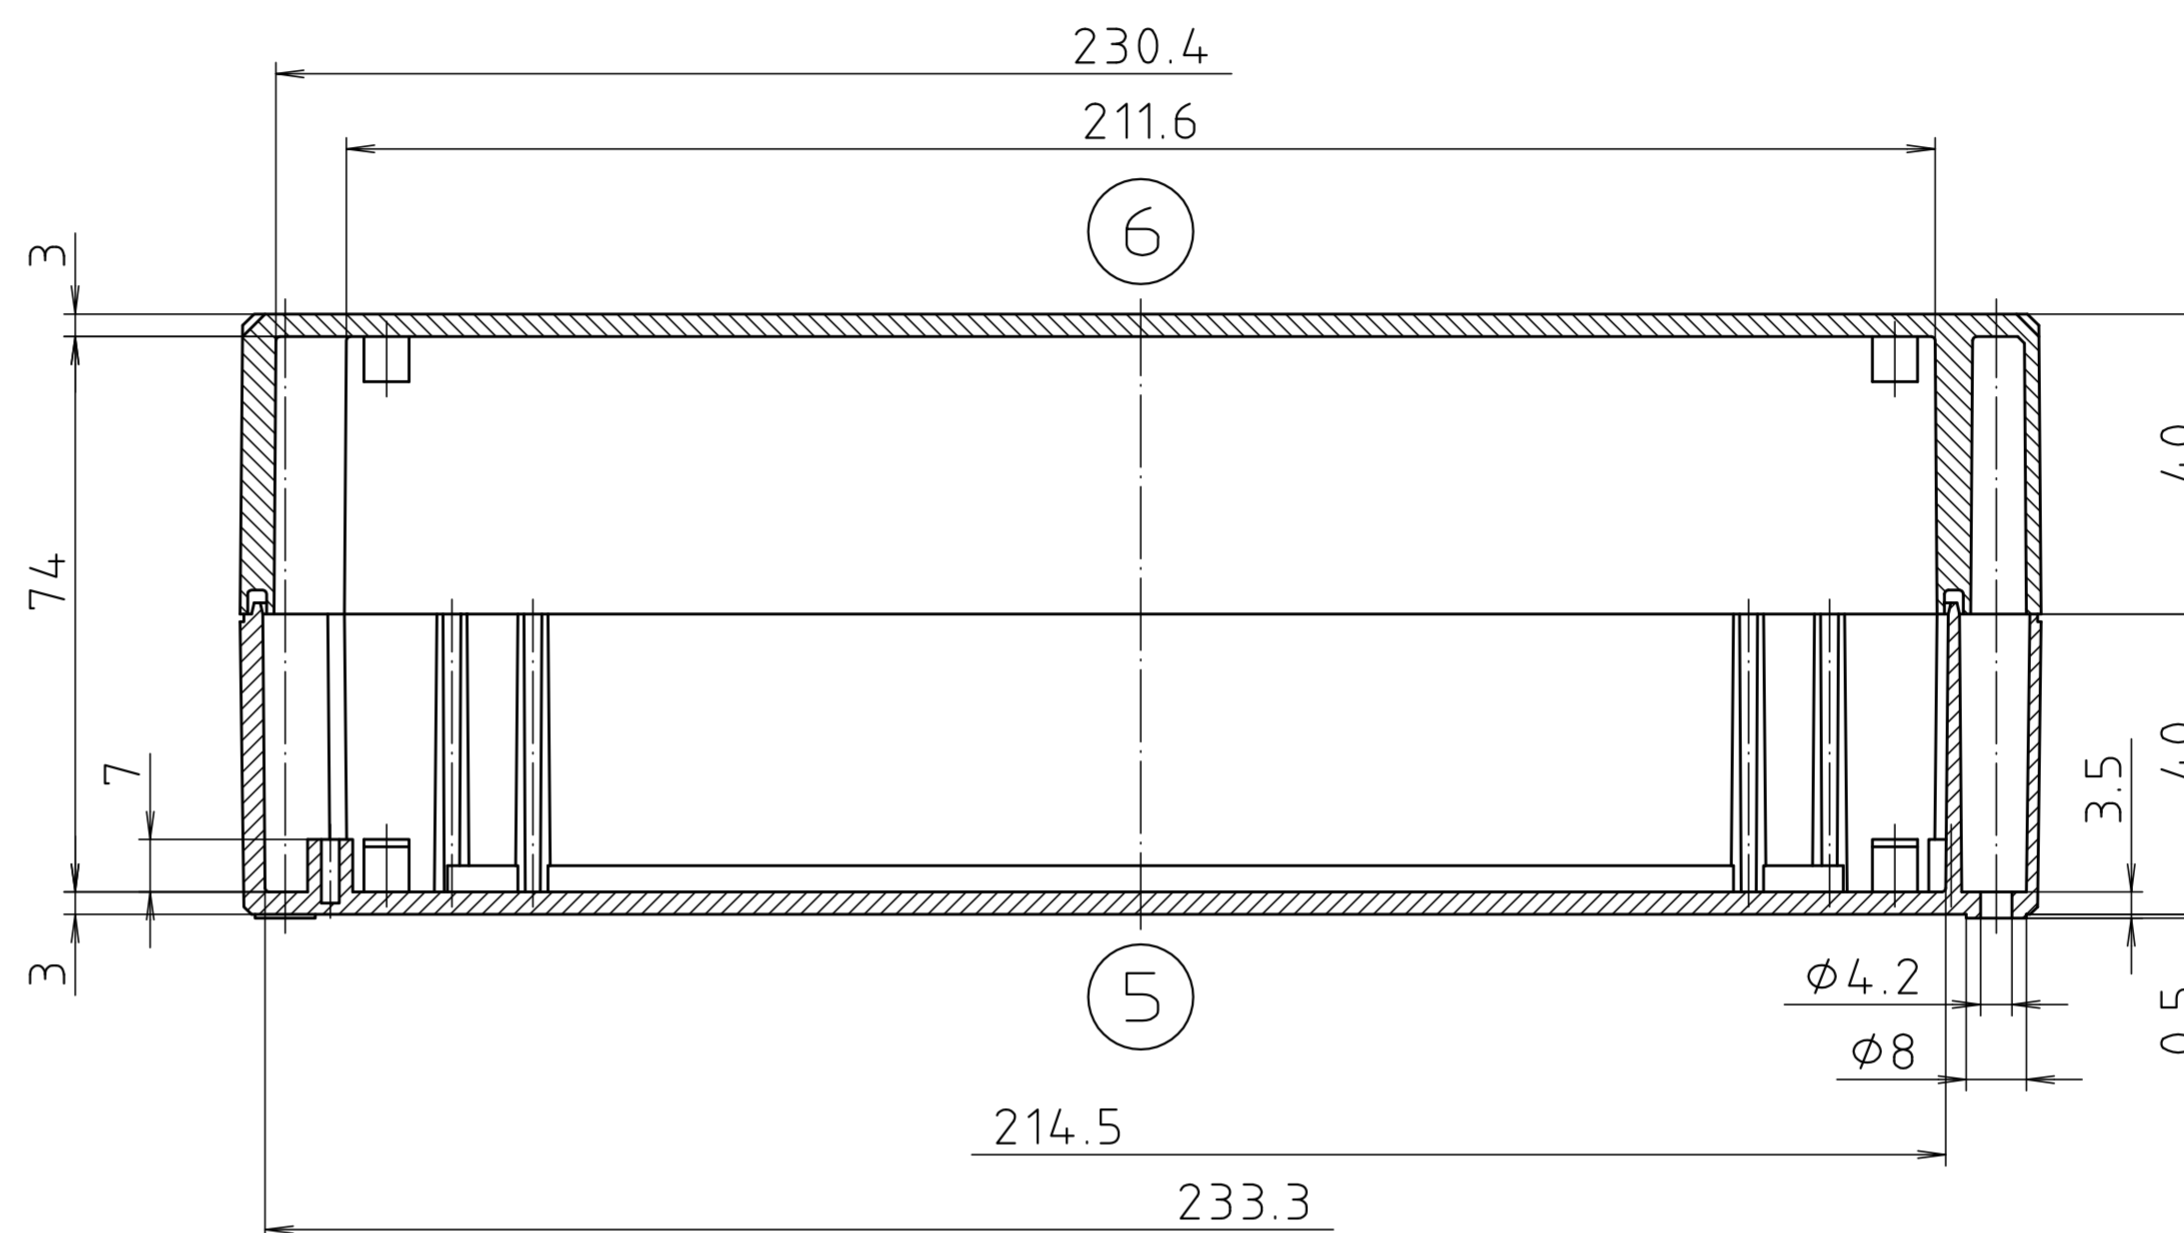

Ausführung EM/ET 236 F-LP/
type EM/ET 236 F-LP

Maßstab/ Scale:	1:1
Zeichnungs-Nr. / Drawing-No.:	1K 5145.100.02
Artikel / Article:	EM/ET 236-LP EM/ET 236 F-LP
Katalogzeichnung / Catalogue drawing	
A.Nr. / Datum / Art.-No. / Date:	3633 22.08.2002
DISK:	2 501 002
Datum / Date:	17.03.93 OK