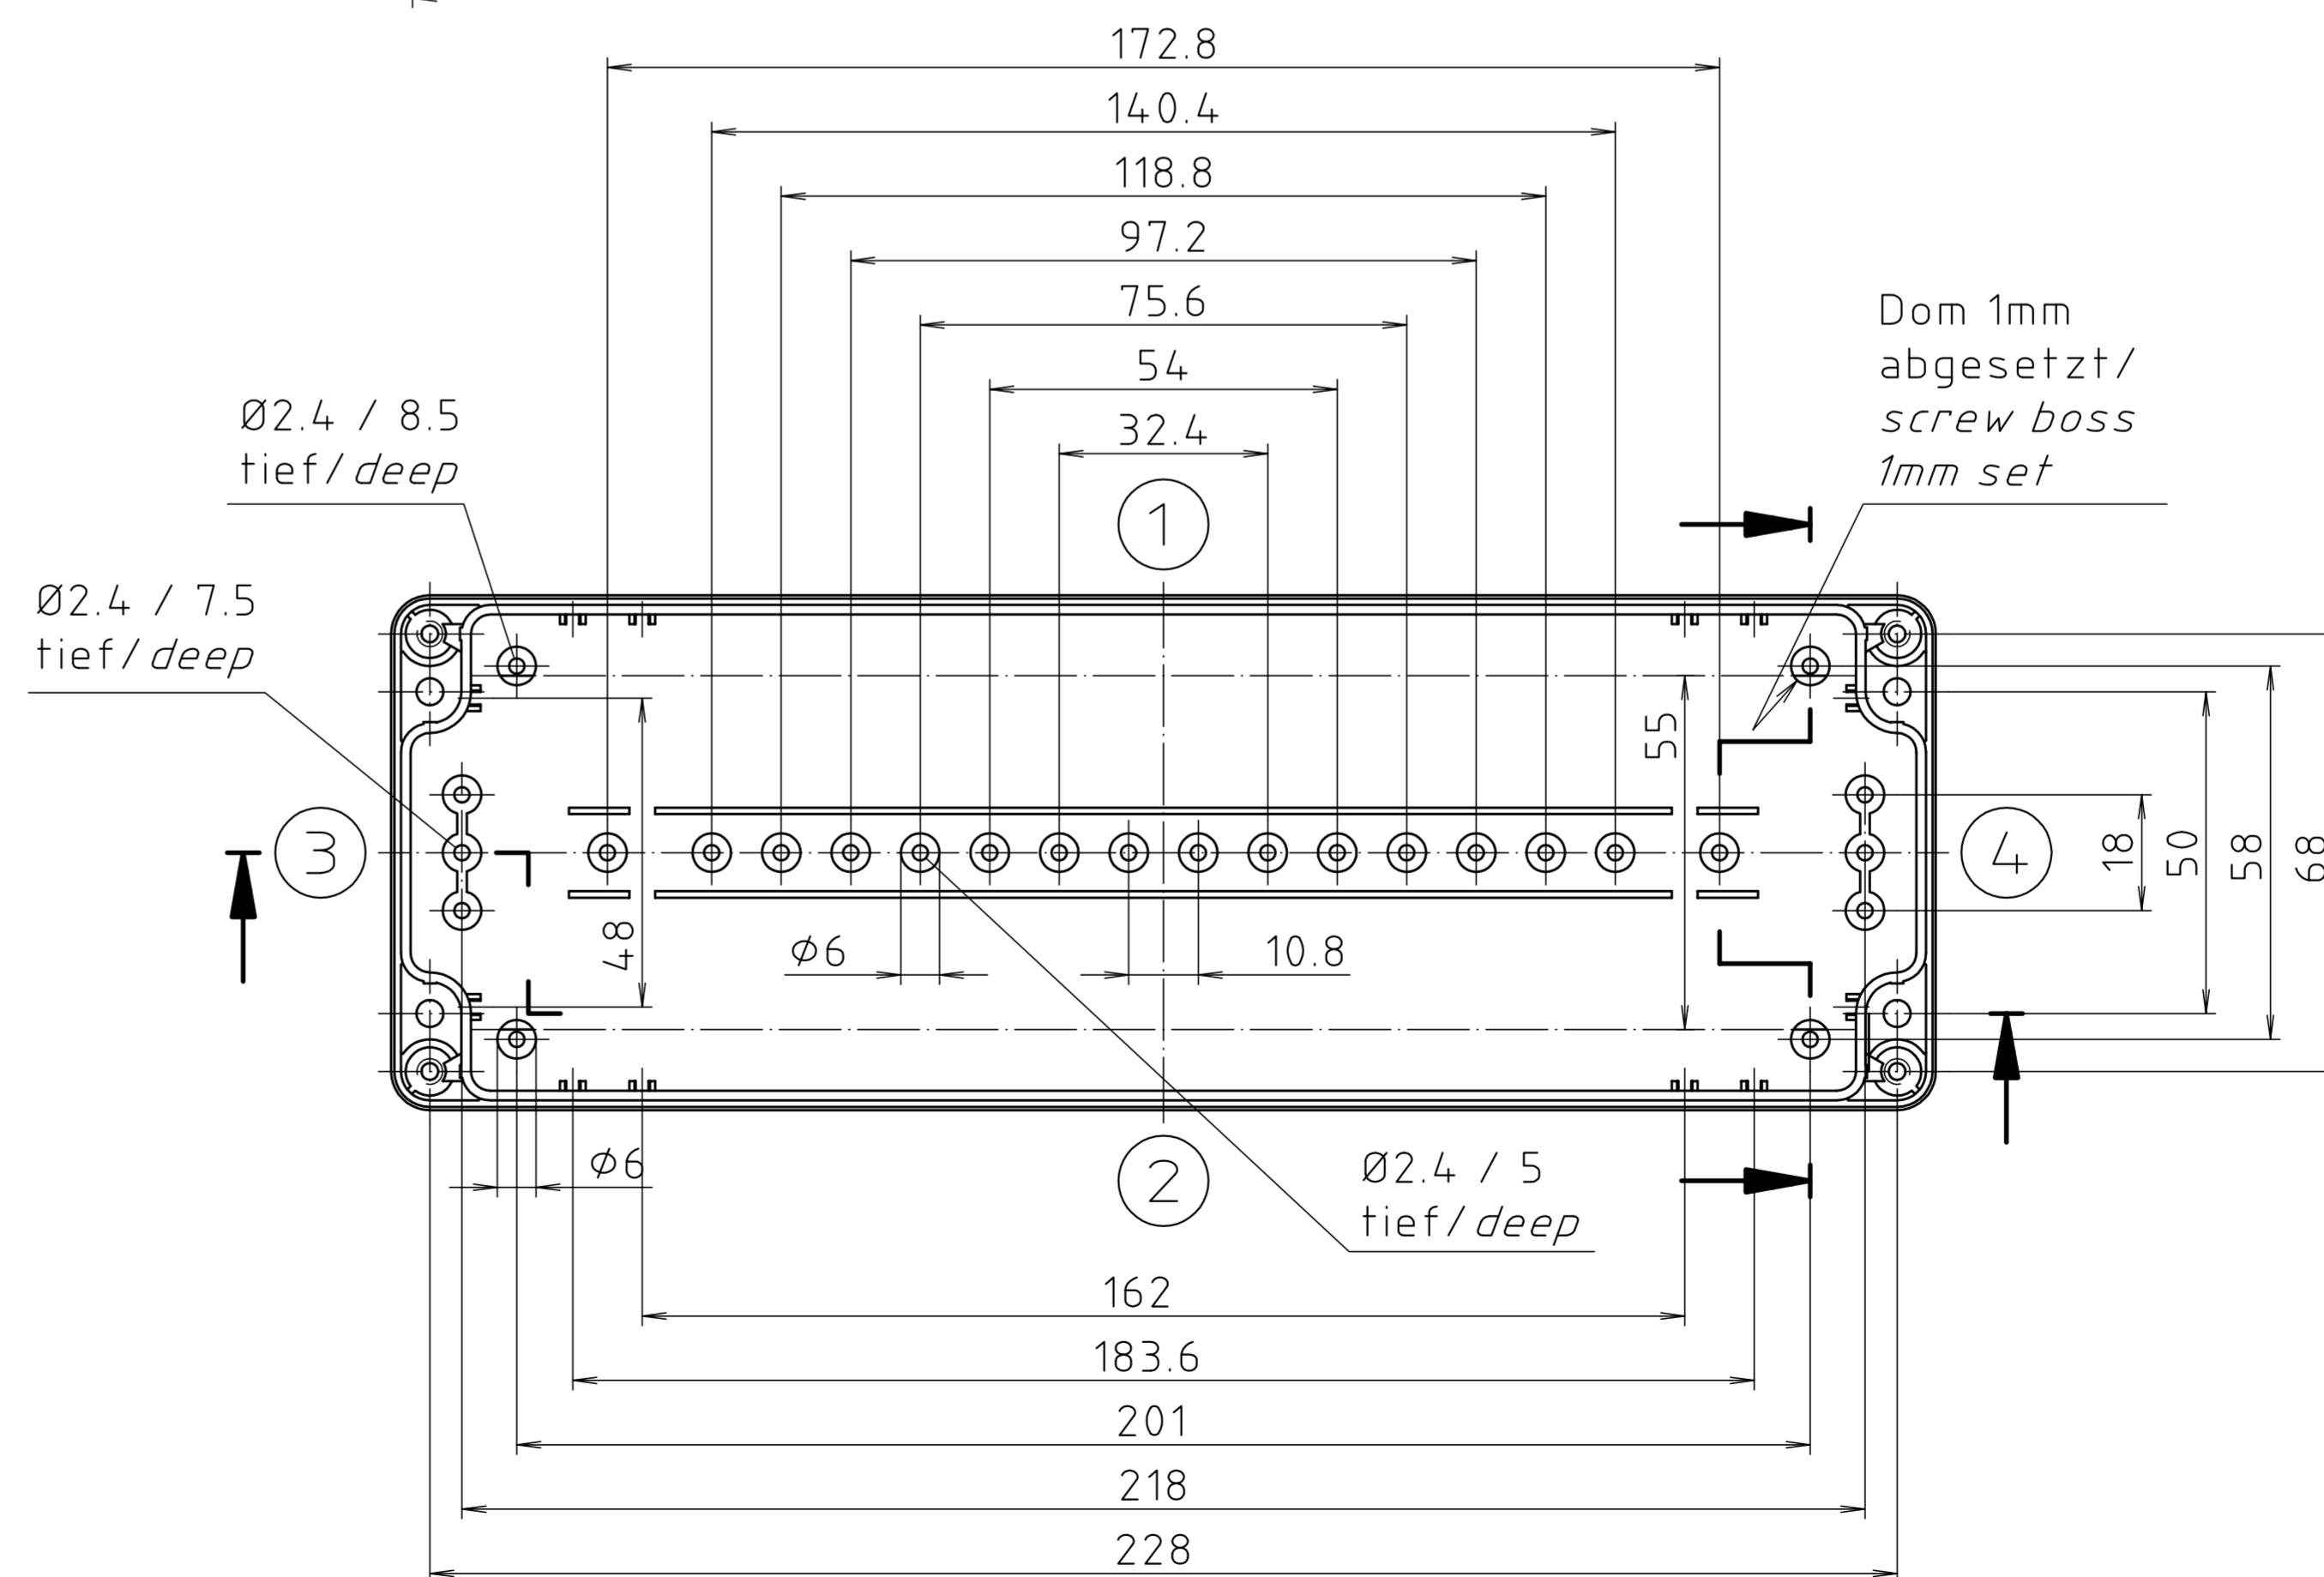

Ausführung EM/ET 236 F-LP/
type EM/ET 236 F-LP

Maßstab/ Scale:	1:1
Zeichnungs-Nr. / Drawing-No.:	1K 5145.100.02
Artikel / Article:	EM/ET 236-LP EM/ET 236 F-LP
Katalogzeichnung / Catalogue drawing	
A.Nr. / Datum / Art.-No. / Date:	3633 22.08.2002
DISK:	2 501 002
Datum / Date:	17.03.93 OK