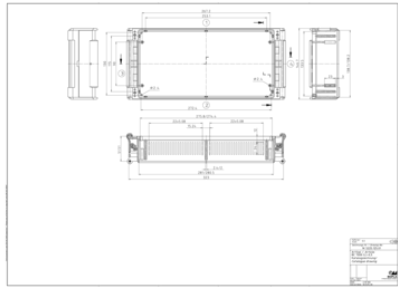

## Размеры

---

### Размеры

323 x 146.7 x 51.51 мм

U

3

HP

49

## Чертеж продукции