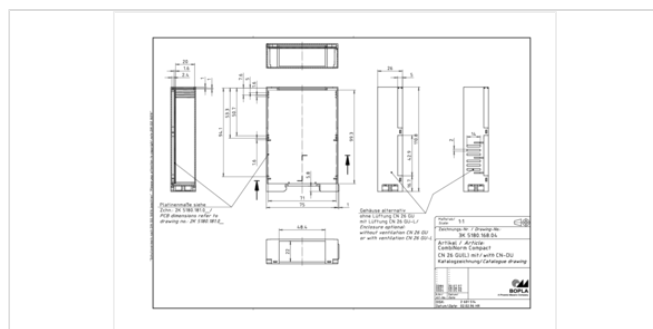

Чертеж продукции

Пожалуйста, учтите следующее!

Для выравнивания давлений при изменении температур и исключения появления в связи с этим повышенной влажности внутри корпуса мы Вам рекомендуем использовать элементы для выравнивания давления .

» Дальнейшая информация

Техническая документация / Загрузки

Технические чертежи

Трёхмерные (3D) данные изделия в формате STEP: Необходимо зарегистрироваться

Чертеж продукции в формате PDF 65026000 CN-26-GU.pdf (48.3 кБ)

Чертеж продукции в формате DXF 65026000 CN-26-GU.dxf (592.0 кБ)

Чертеж для определения максимальных размеров печатных плат в формате PDF: CN-Compact Platinenzeichnungen-pcb.pdf (86.9 кБ)

08.07.2021

Product information

CombiNorm-Compact RUS.pdf (350.0 кБ)

Maximum Load DIN Rail enclosures EN.pdf (110.3 кБ)