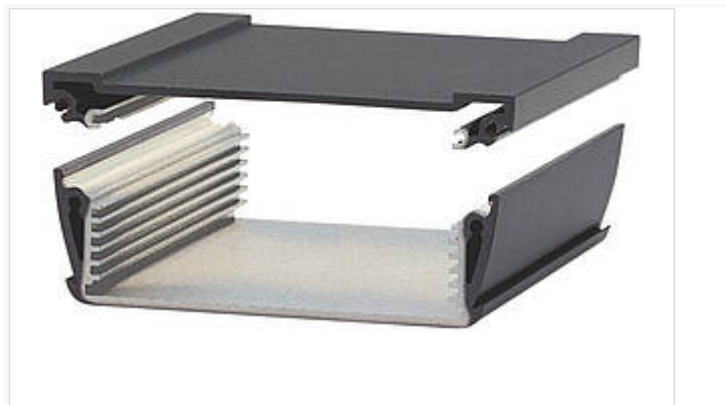

Alustyle

Профили корпусов, горизонтально разделённые