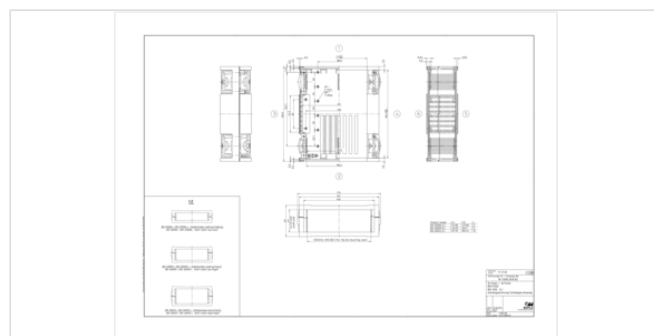

Размеры

Размеры

174 x 196.9 x 49.96 мм

U

3

HP

6

Чертеж продукции