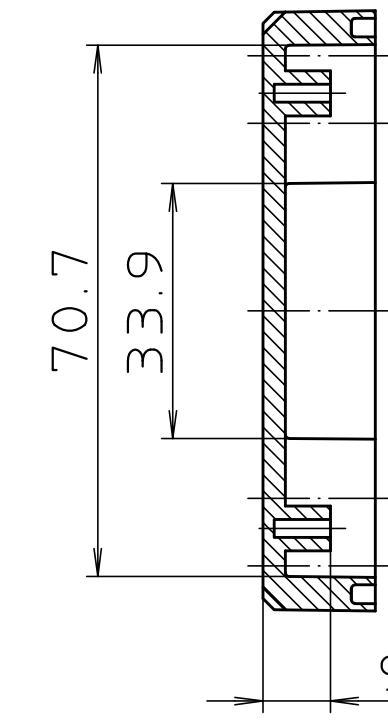

### Ausführung EM/ET 220 F

Maßstab : 1:1			
Zchn.Nr: 1G 5145.033.04			
Artikel: EM/ET 220 EM/ET 220 F Katalogzeichnung			
1633	212.08.02		
2785	01.03.90		
2745	08.01.90		
Ae.Nr:	Datum:	DISK : 2 500 879 Datum: 02.07.92 OK	