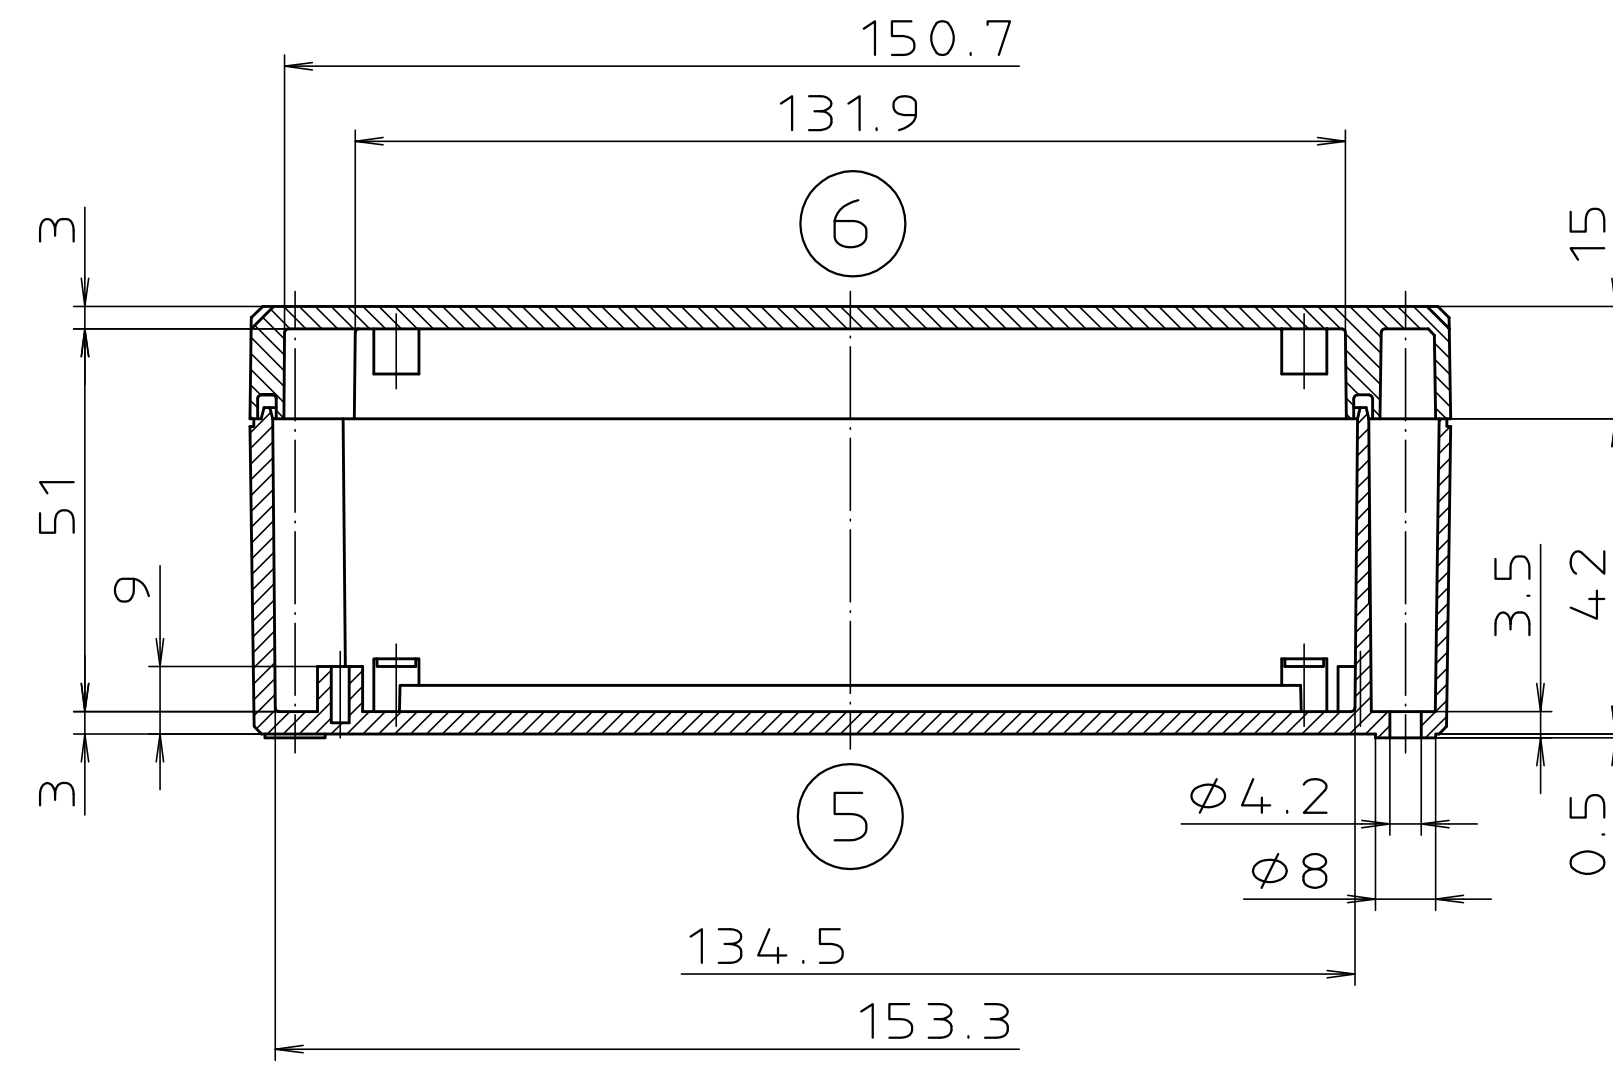

### Ausführung EM/ET 220 F

Maßstab : 1:1			
Zchn.Nr: 1G 5145.033.04			
Artikel: EM/ET 220 EM/ET 220 F Katalogzeichnung			
1633	212.08.02		
2785	01.03.90		
2745	08.01.90		
Ae.Nr:	Datum:	DISK : 2 500 879 Datum: 02.07.92 OK	