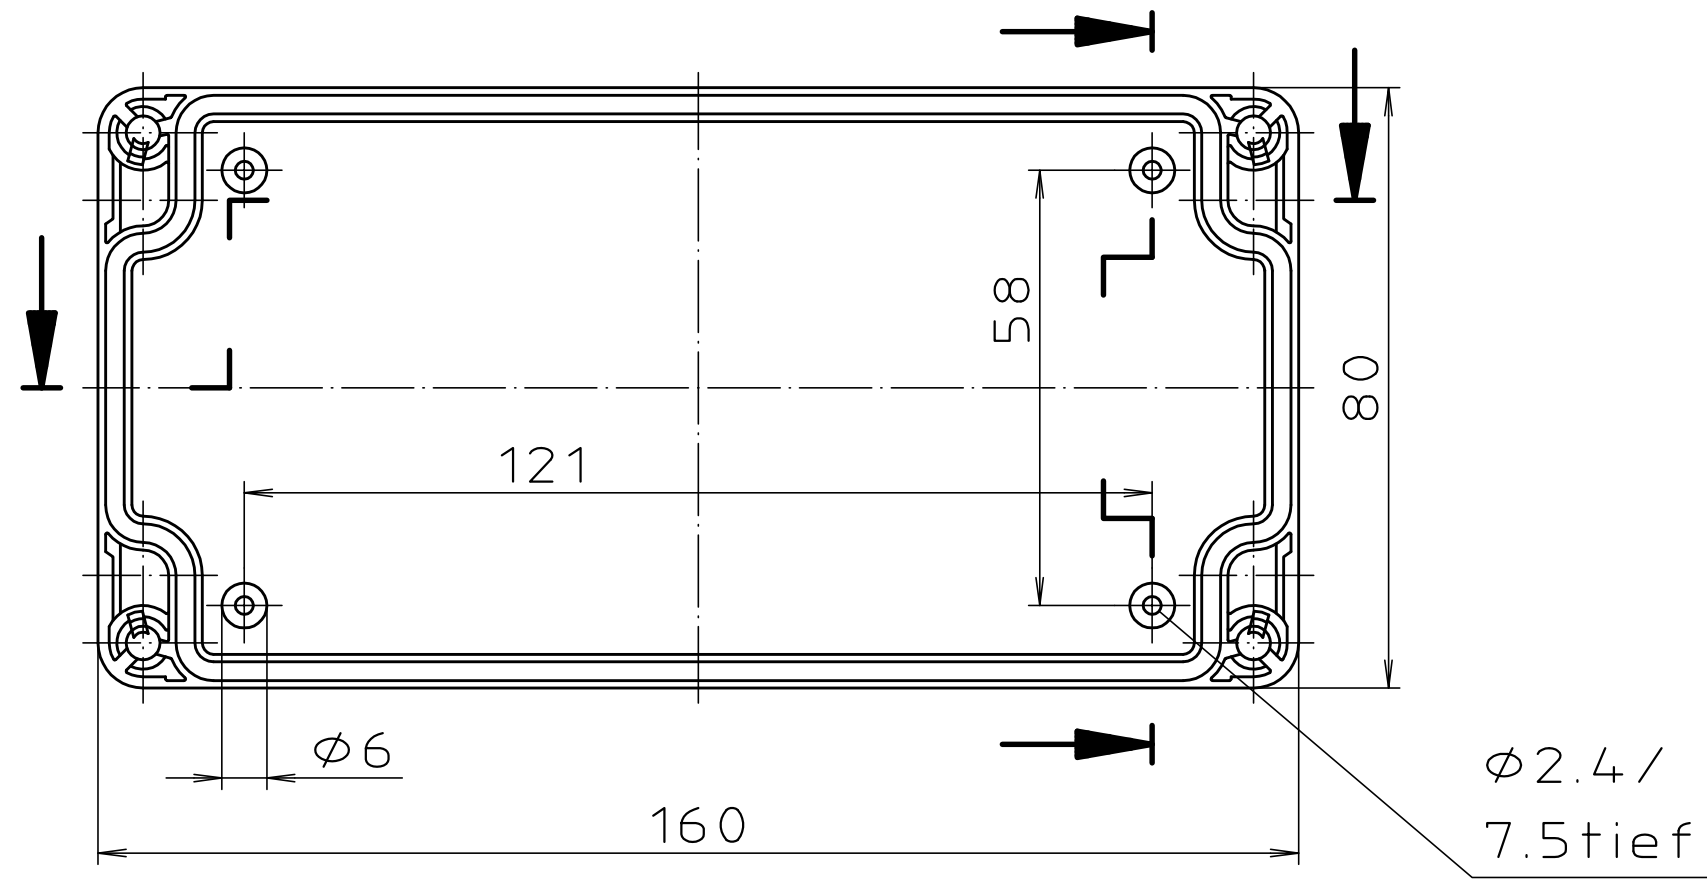

### Ausführung EM/ET 220 F

Maßstab : 1:1			
Zchn.Nr: 1G 5145.033.04			
Artikel: EM/ET 220 EM/ET 220 F Katalogzeichnung			
1633	212.08.02		
2785	01.03.90		
2745	08.01.90		
Ae.Nr:	Datum:	DISK : 2 500 879 Datum: 02.07.92 OK	