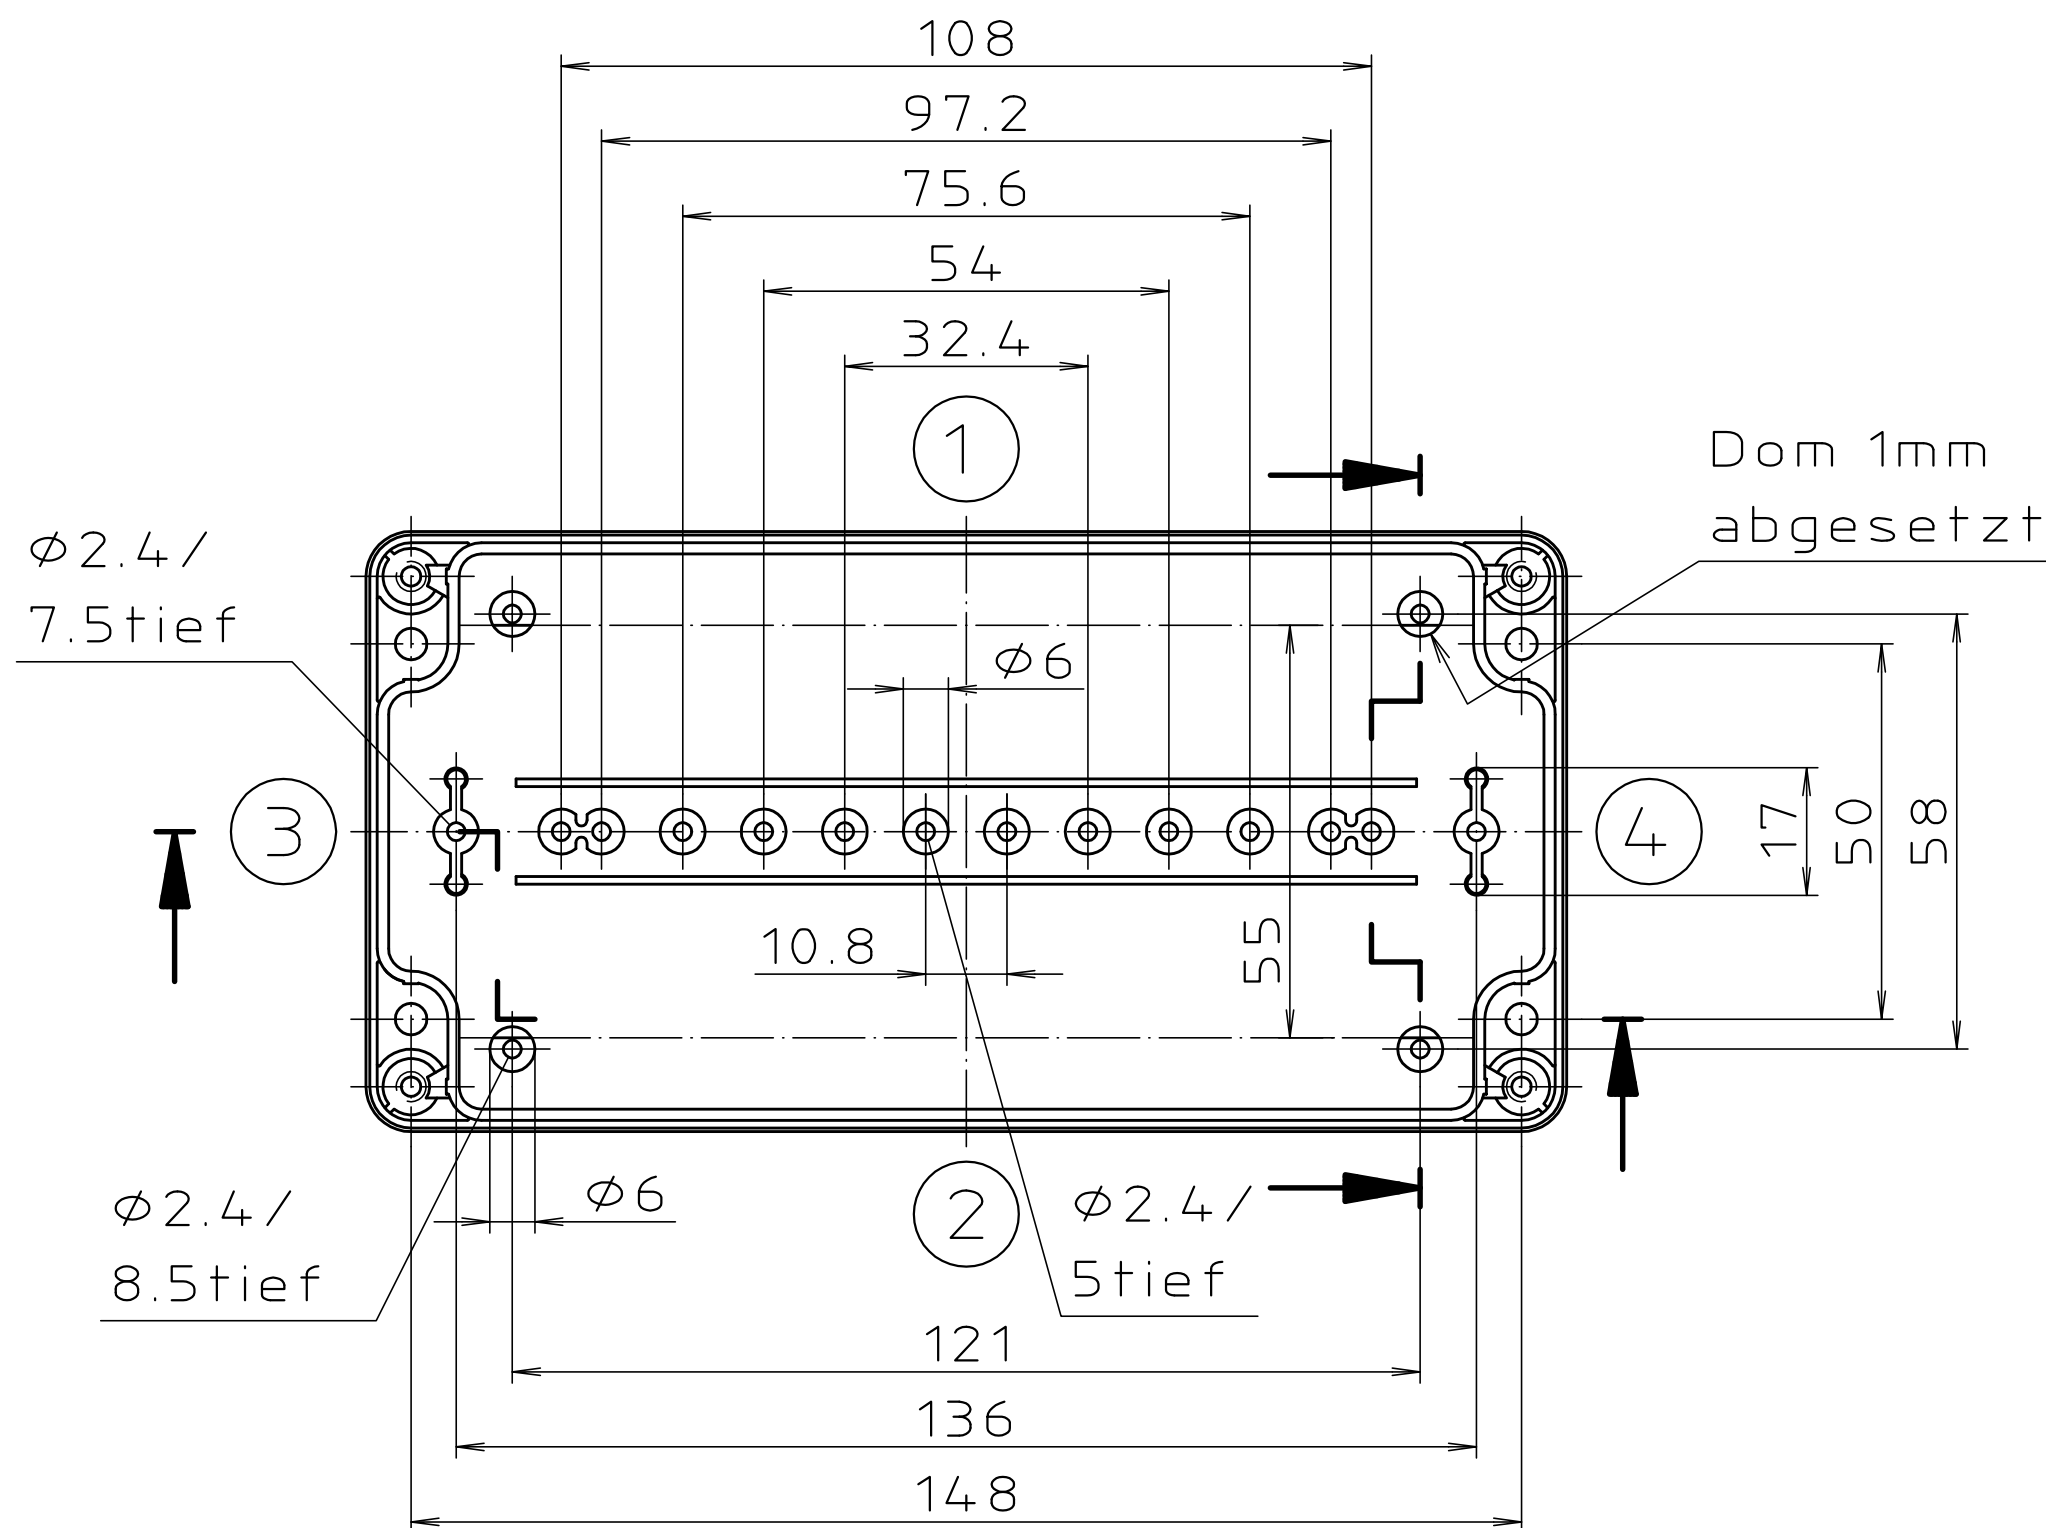

### Ausführung EM/ET 220 F

Maßstab : 1:1			
Zchn.Nr: 1G 5145.033.04			
Artikel: EM/ET 220 EM/ET 220 F Katalogzeichnung			
1633	212.08.02		
2785	01.03.90		
2745	08.01.90		
Ae.Nr:	Datum:	DISK : 2 500 879 Datum: 02.07.92 OK	