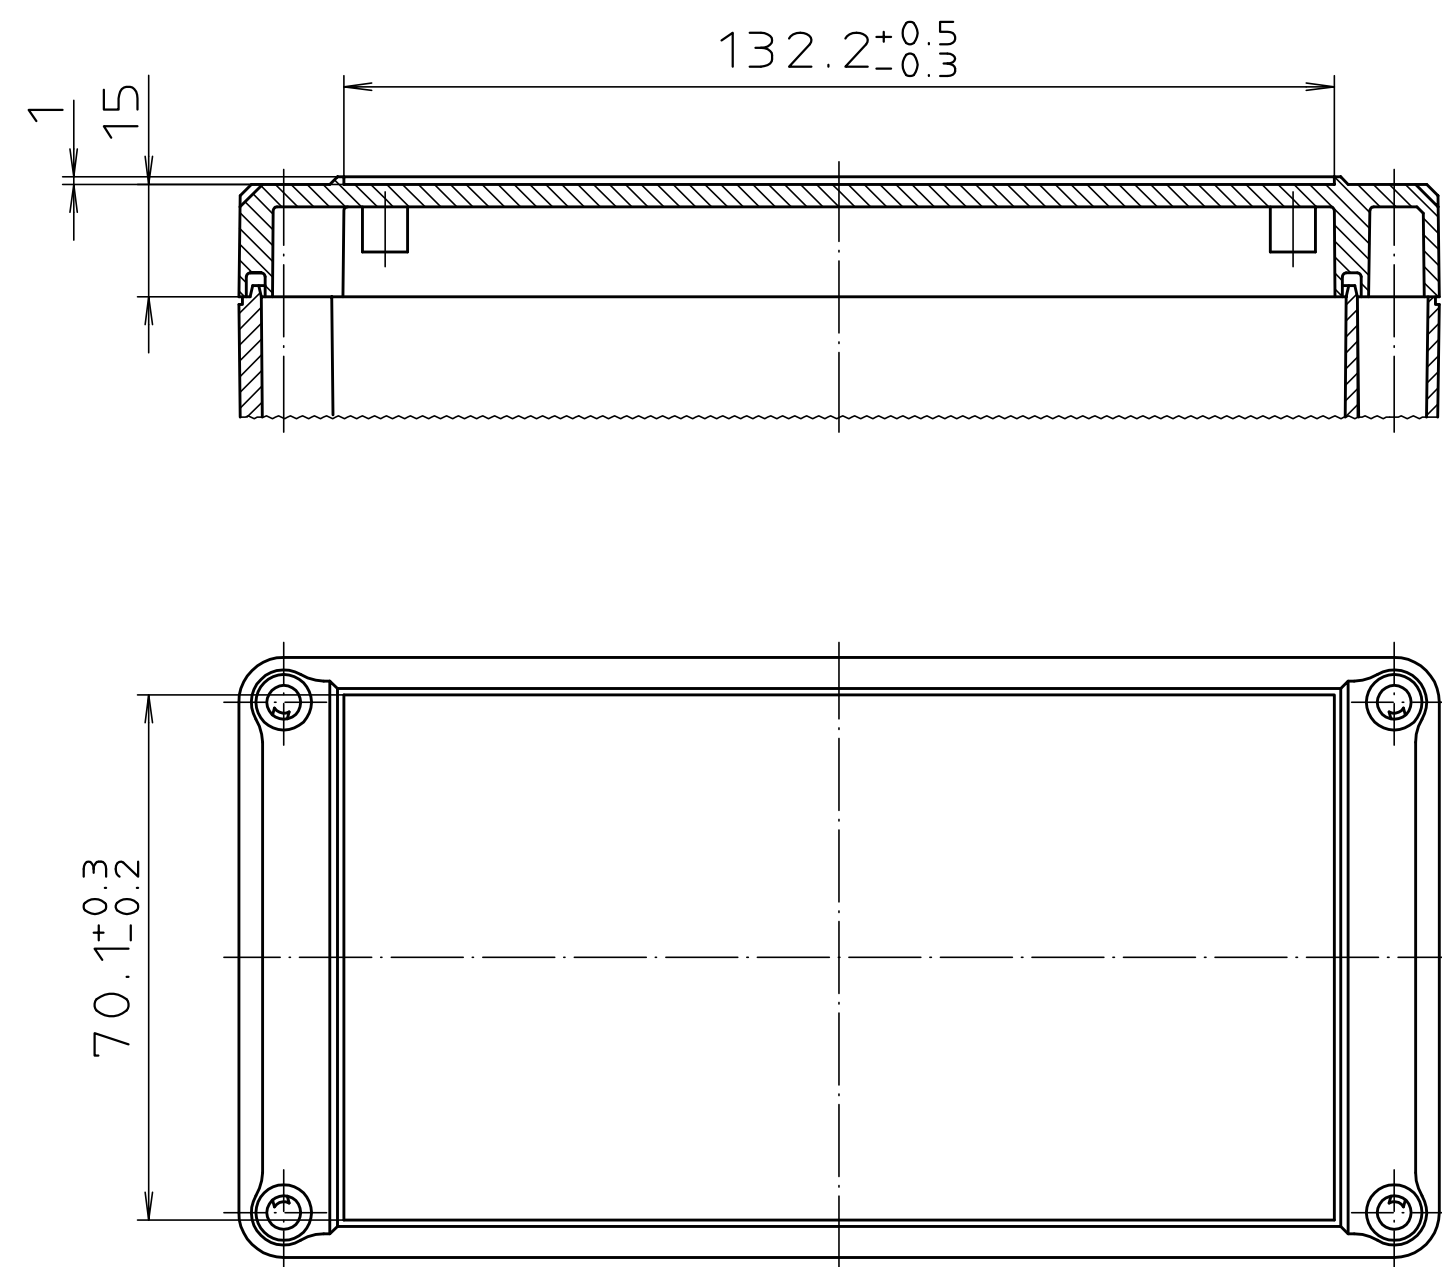

### Ausführung EM/ET 220 F

Maßstab : 1:1			
Zchn.Nr: 1G 5145.033.04			
Artikel: EM/ET 220 EM/ET 220 F Katalogzeichnung			
1633	212.08.02		
2785	01.03.90		
2745	08.01.90		
Ae.Nr:	Datum:	DISK : 2 500 879 Datum: 02.07.92 OK	