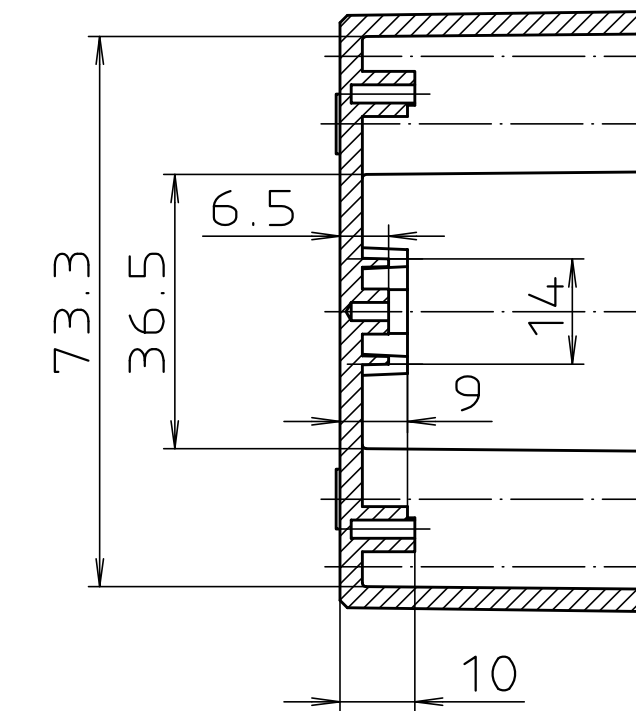

### Ausführung EM/ET 220 F

Maßstab : 1:1			
Zchn.Nr: 1G 5145.033.04			
Artikel: EM/ET 220 EM/ET 220 F Katalogzeichnung			
1633	212.08.02		
2785	01.03.90		
2745	08.01.90		
Ae.Nr:	Datum:	DISK : 2 500 879 Datum: 02.07.92 OK	